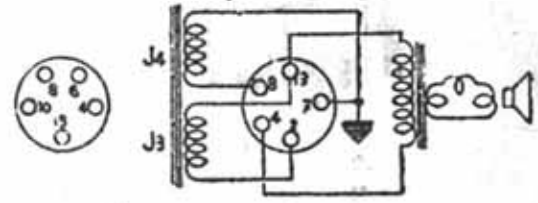

GELOSO J. S. A. - "SUPER G 62"

GELOSO J. S. A. - "AMPLIFICATORE G 10 A"

GELOSO J. S. A. - "AMPLIFICATORE G. 17"

GELOSO J. S. A. - "AMPLIFICATORE G 27"

IMCARADIO 1F65°

per l'AF vedere "IF 71"

IMCARADIO "IF 82"

50µF  
500 VL

Collegamenti dinamici .

J5) Avv. eccitazione dinamici  
J4) Brevetto FILIPPA N° 345729

FRASF. 2x380  
CON INDUTTIVO  
2x 350 CON  
CAPACITIVO (150mA)

NOTA:

I due apparecchi "Esagamma IF 82,, (qui sopra) e "Esagamma IF 103,, (qui di seguito), hanno la stessa alta frequenza dell' "Esagamma IF 71,, (qui a lato).