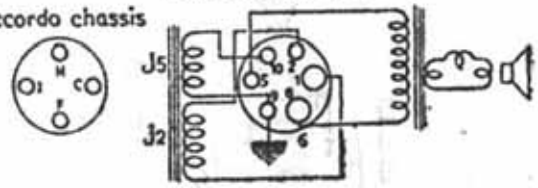

GELOSO J. S. A. - "SUPER G 62"

GELOSO J. S. A. - "AMPLIFICATORE G 10 A"

GELOSO J. S. A. - "AMPLIFICATORE G. 17"

GELOSO J. S. A. - "AMPLIFICATORE G 27"

IMCARADIO 1F65°

per l'AF vedere "IF 71"

IMCARADIO "IF 82"

50µF  
500 VL

Collegamenti dinamici .

J5) Avv. eccitazione dinamici  
J4) Brevetto FILIPPA N° 345729

FRASF. 2x380  
CON INDUTTIVO  
2x 350 CON  
CAPACITIVO (150mA)

NOTA:

I due apparecchi "Esagamma IF 82,, (qui sopra) e "Esagamma IF 103,, (qui di seguito), hanno la stessa alta frequenza dell' "Esagamma IF 71,, (qui a lato).