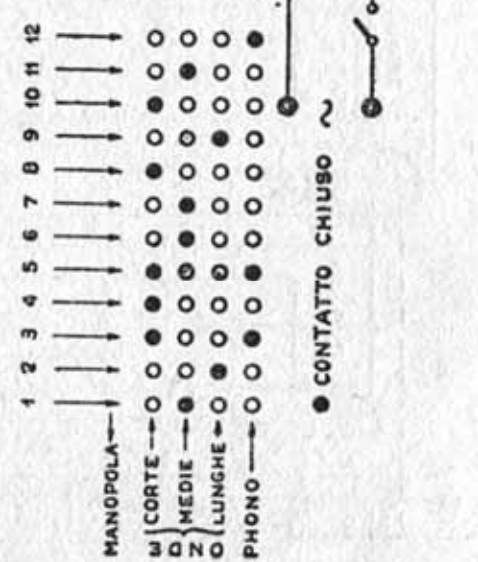

F. I. M. I. - " PHONOLA 860 "