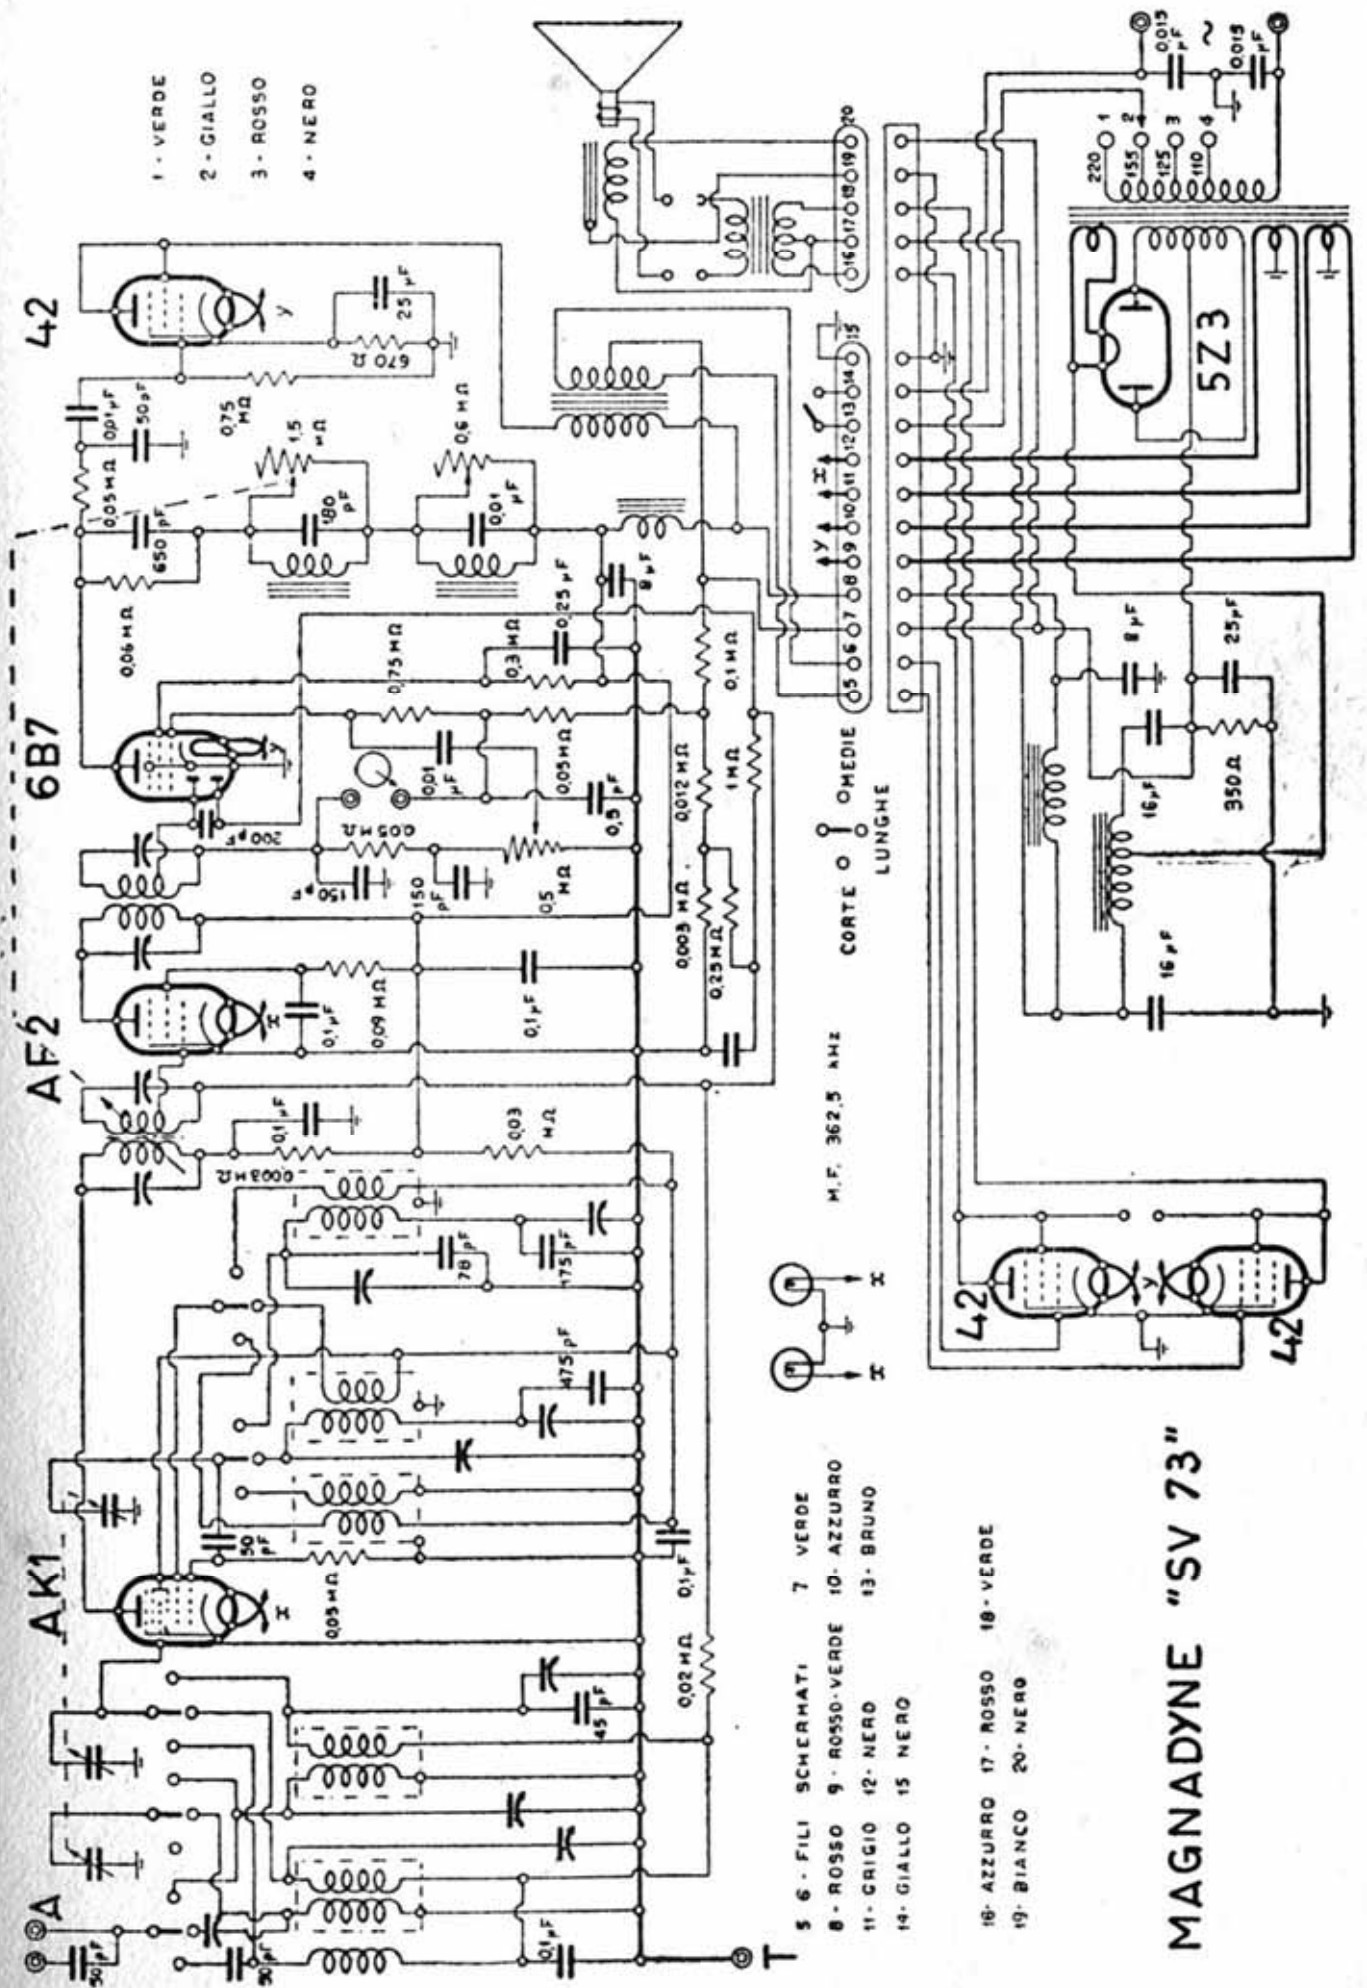

LA PRECISA 7 VALVOLE

LA VOCE DEL PADRONE

LA VOCE DEL PADRONE
"ERITREA"

LA VOCE DEL PADRONE
"LIBURNIA"

LA VOCE DEL PADRONE "AMPLIFICATORE A 3 - GA 30."

MAGNADYNE "S 35"

MAGNADYNE "SV14" ("SV12")
L' "SV12" DIFFERISCE PER LA VARIANTE "A"

- 1 - VERDE
- 2 - GIALLO
- 3 - ROSSO
- 4 - NERO

- 5 - 6 - FILI SCHERMATI
- 7 - VERDE
- 8 - ROSSO
- 9 - ROSSO-VERDE
- 10 - AZZURRO
- 11 - GRIGIO
- 12 - NERO
- 13 - BRUNO
- 14 - GIALLO
- 15 - NERO

- 16 - AZZURRO
- 17 - ROSSO
- 18 - VERDE
- 19 - BIANCO
- 20 - NERO