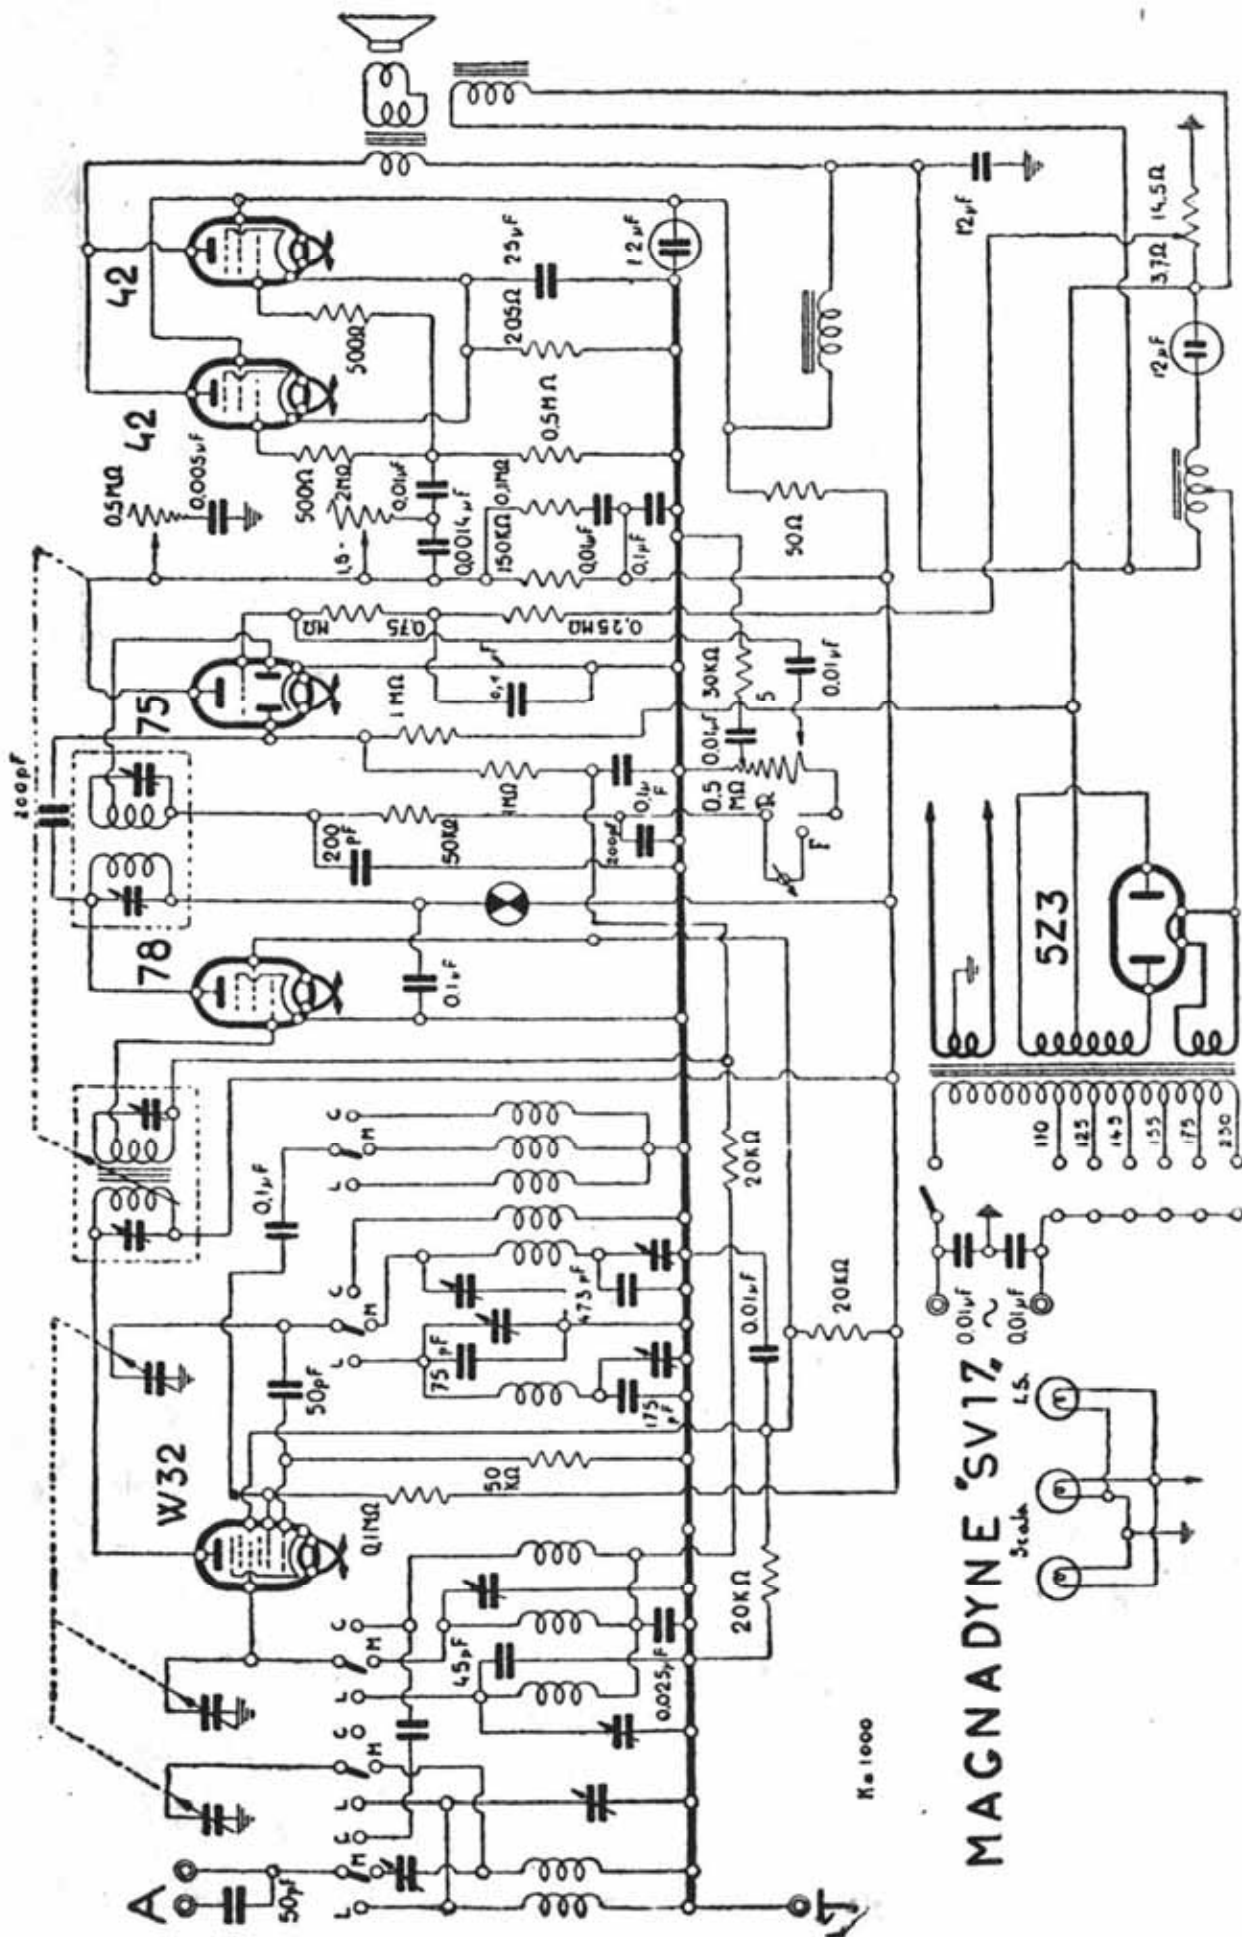

LA PRECISA 7 VALVOLE

LA VOCE DEL PADRONE

LA VOCE DEL PADRONE
"ERITREA"

LA VOCE DEL PADRONE
"LIBURNIA"

LA VOCE DEL PADRONE "AMPLIFICATORE A 3 - GA 30."

MAGNADYNE "S 35"

MAGNADYNE "SV14" ("SV12")
L' "SV12" DIFFERISCE PER LA VARIANTE "A"

- 1 - VERDE
- 2 - GIALLO
- 3 - ROSSO
- 4 - NERO

- 5 - 6 - FILI SCHERMATI
- 7 - VERDE
- 8 - ROSSO
- 9 - ROSSO-VERDE
- 10 - AZZURRO
- 11 - GRIGIO
- 12 - NERO
- 13 - BRUNO
- 14 - GIALLO
- 15 - NERO

- 16 - AZZURRO
- 17 - ROSSO
- 18 - VERDE
- 19 - BIANCO
- 20 - NERO

MAGNADYNE "SV 73"

MAGNADYNE "SV74"

MINERVA "375S-PH"

MINERVA 376-SF.

MINERVA 376-1PH

NOVA " AMPLIFICATORE 24-30 W