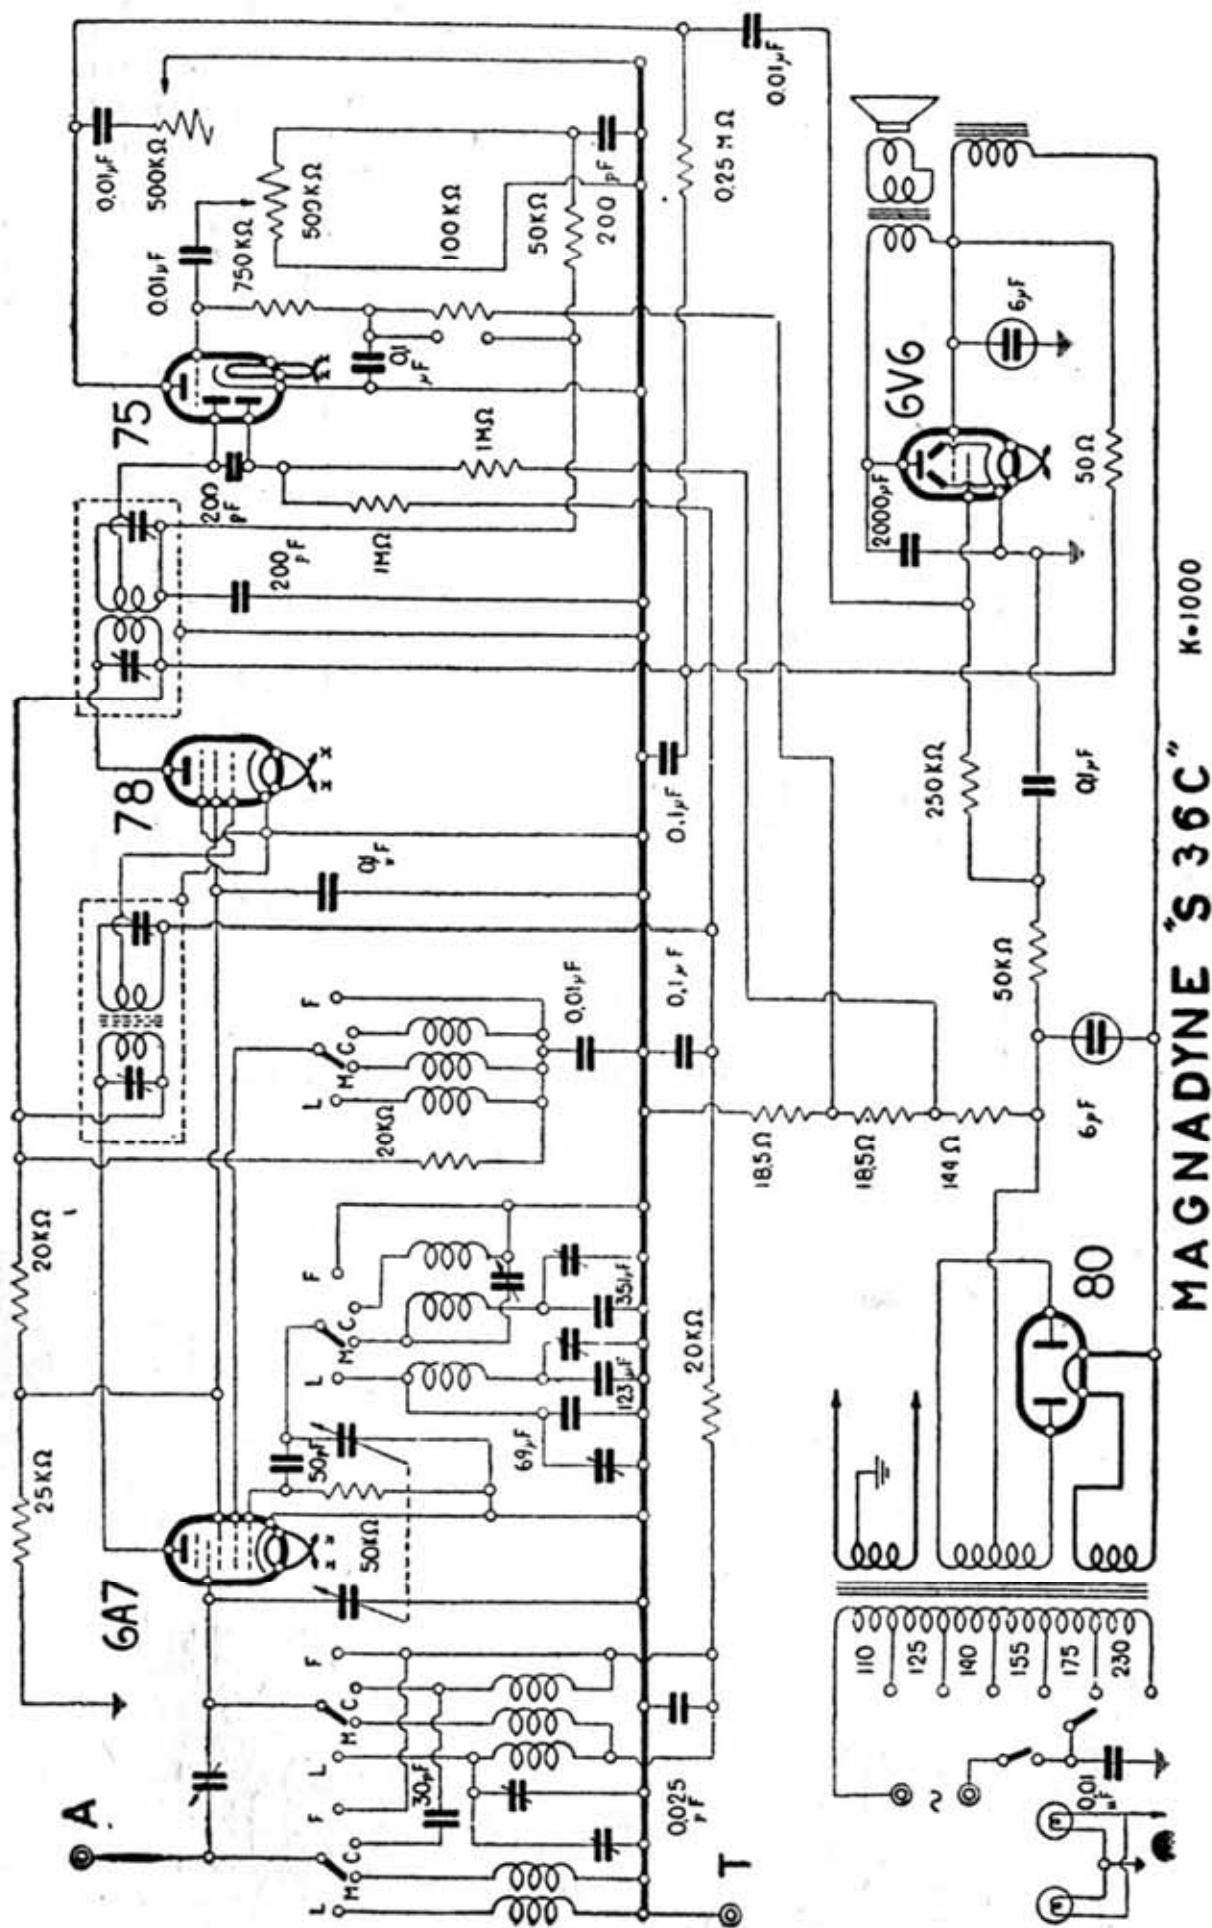

LA PRECISA 7 VALVOLE

LA VOCE DEL PADRONE

LA VOCE DEL PADRONE
"ERITREA"

LA VOCE DEL PADRONE
"LIBURNIA"

LA VOCE DEL PADRONE "AMPLIFICATORE A 3 - GA 30."

MAGNADYNE "S 35"

MAGNADYNE "SV14" ("SV12")
L' "SV12" DIFFERISCE PER LA VARIANTE "A"

- 1 - VERDE
- 2 - GIALLO
- 3 - ROSSO
- 4 - NERO

- 5 - 6 - FILI SCHERMATI
- 7 - VERDE
- 8 - ROSSO
- 9 - ROSSO-VERDE
- 10 - AZZURRO
- 11 - GRIGIO
- 12 - NERO
- 13 - BRUNO
- 14 - GIALLO
- 15 - NERO

- 16 - AZZURRO
- 17 - ROSSO
- 18 - VERDE
- 19 - BIANCO
- 20 - NERO