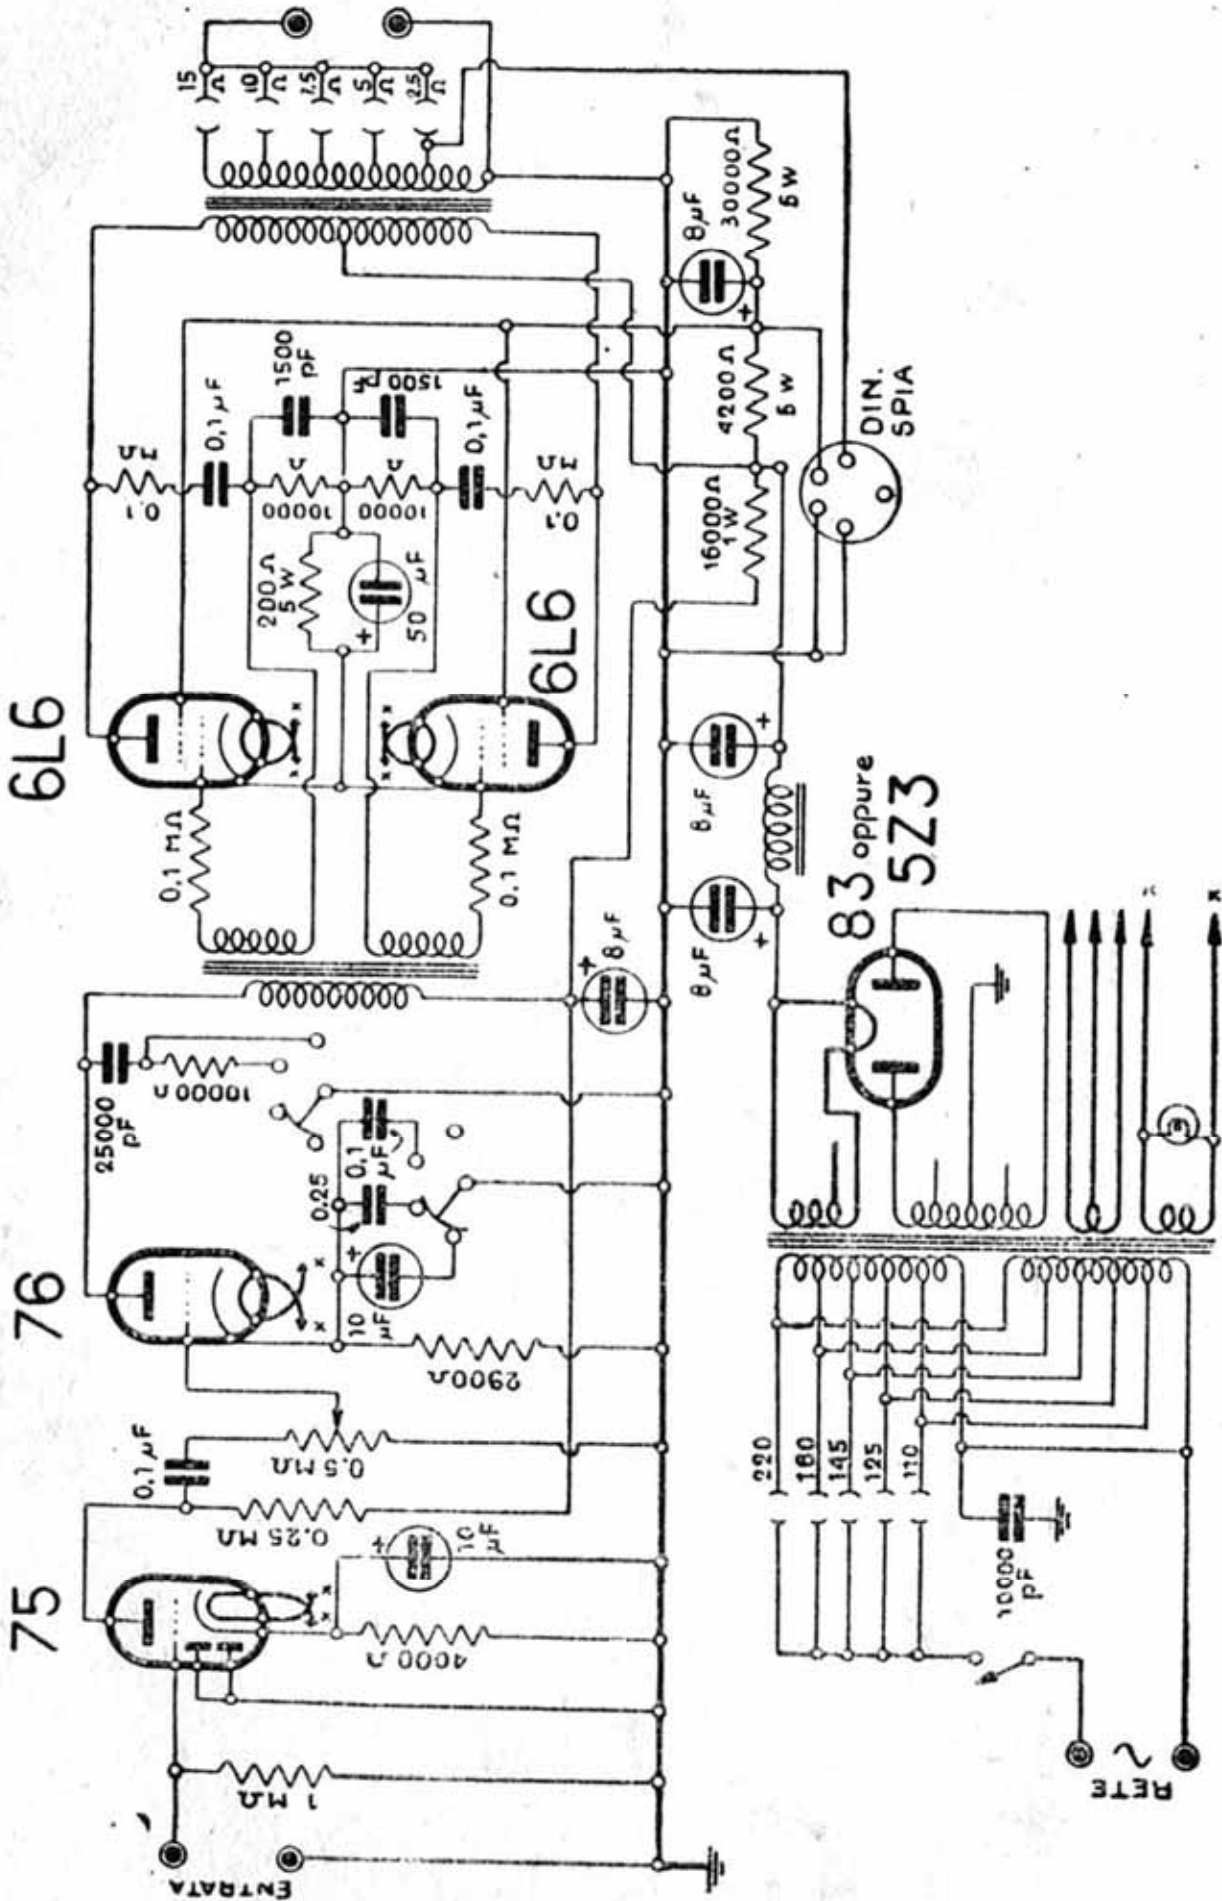

NOVA " AMPLIFICATORE 24-30 W