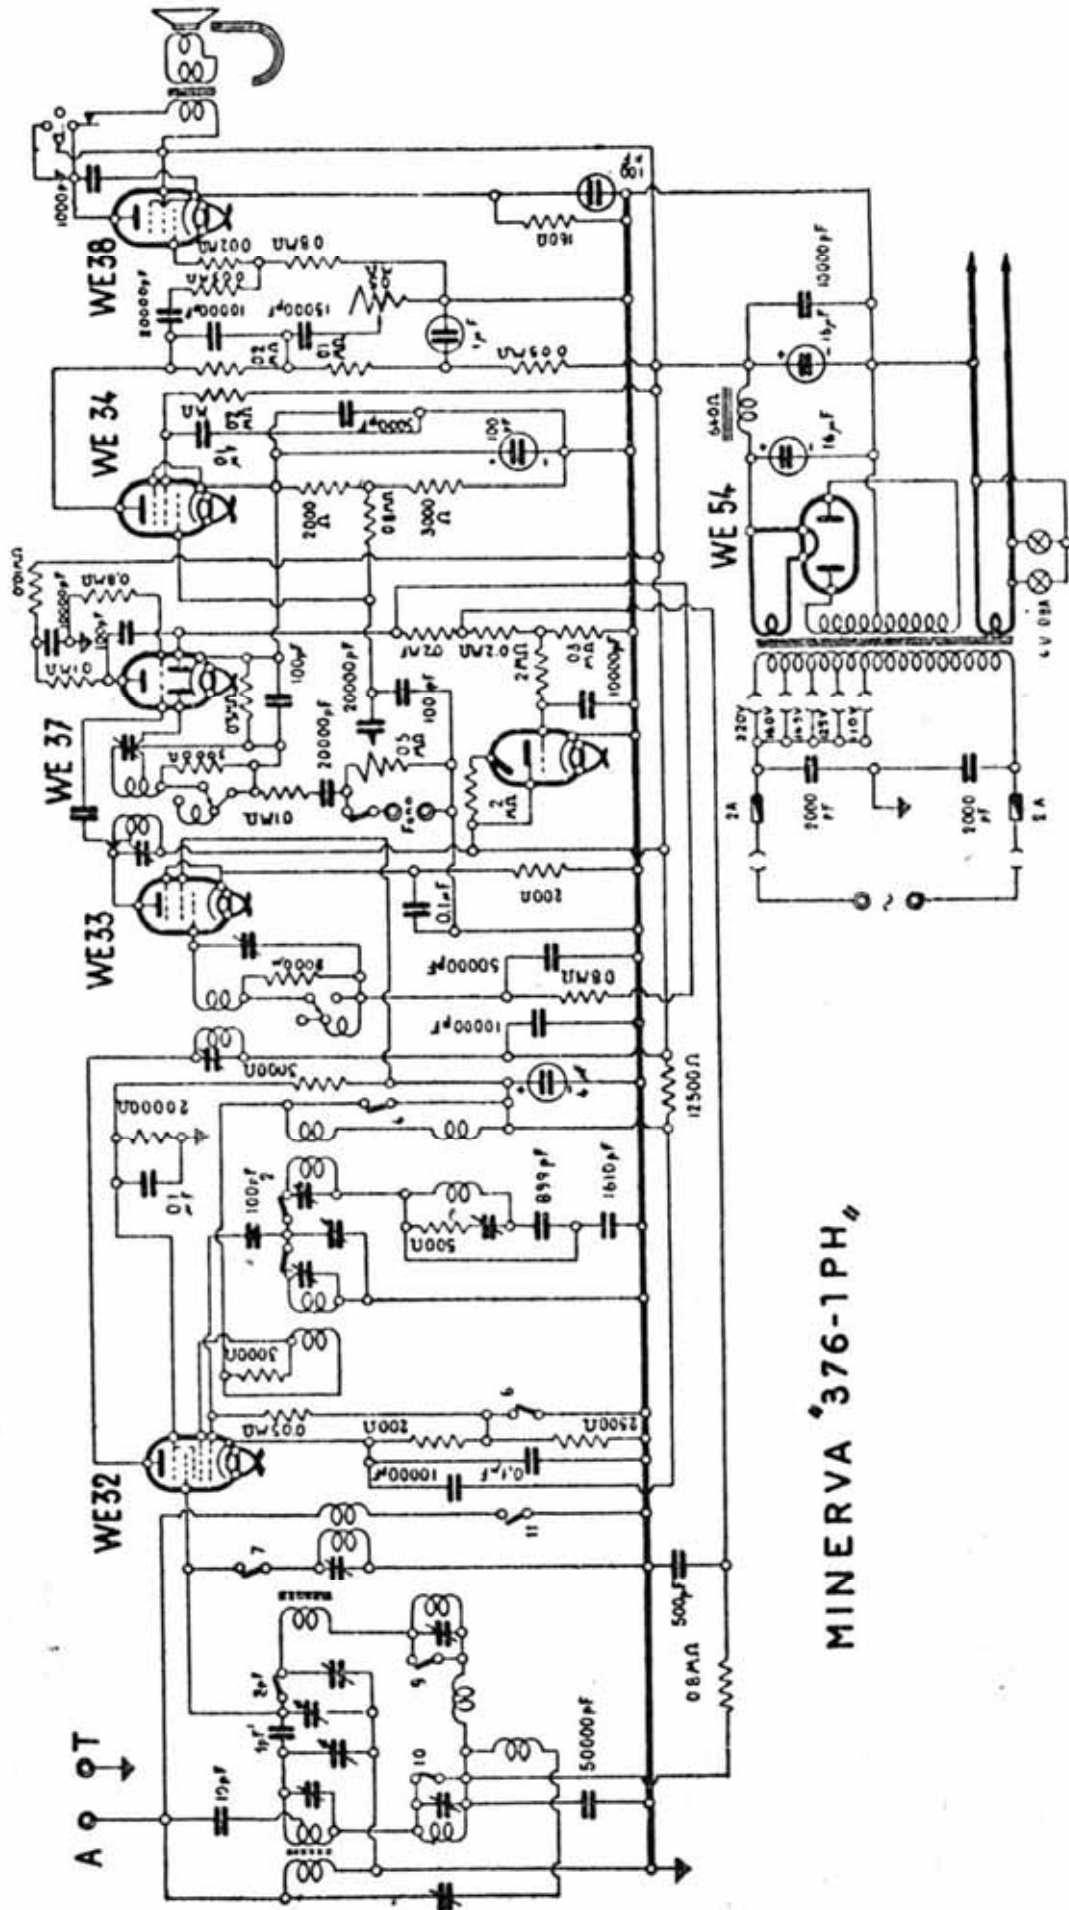

MINERVA 376-1PH