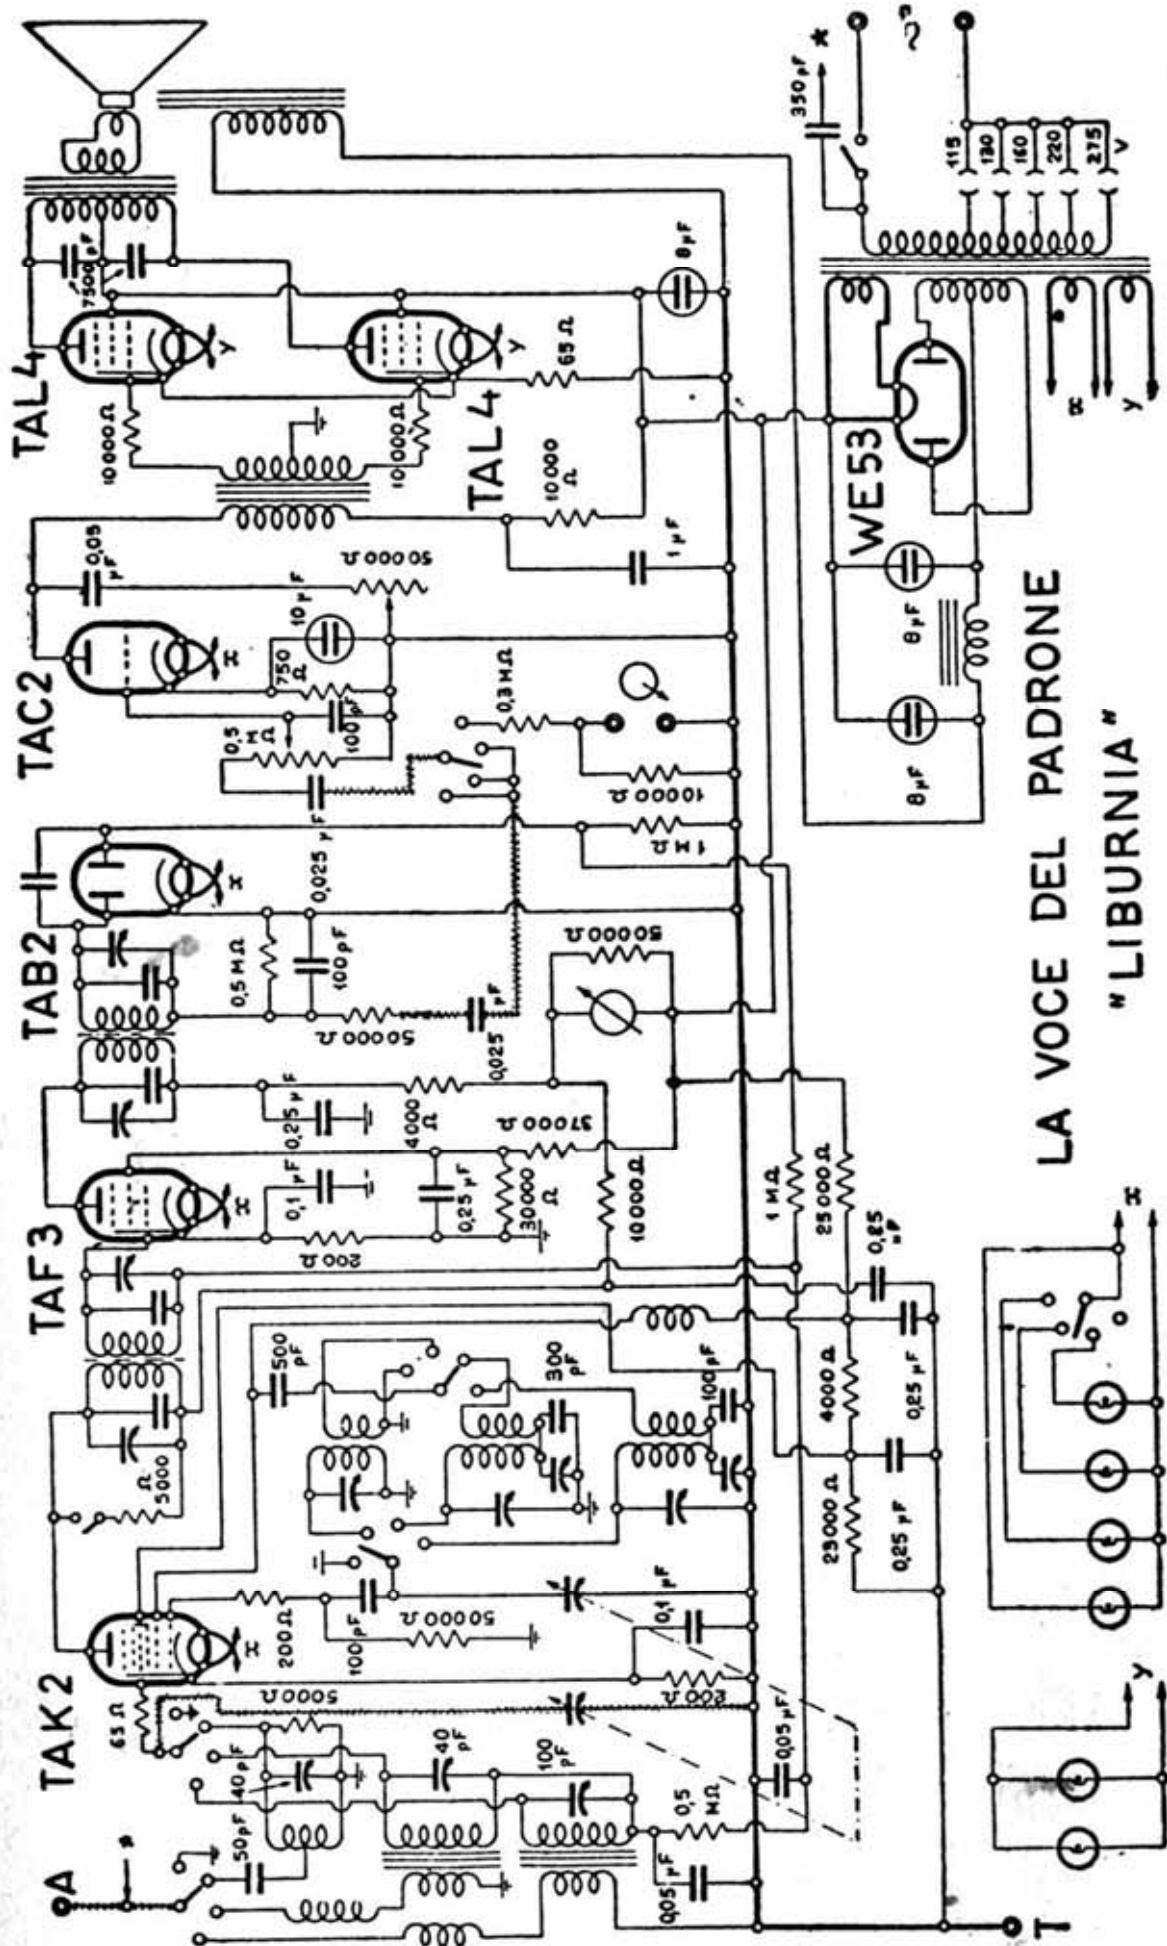

LA PRECISA 7 VALVOLE

LA VOCE DEL PADRONE

LA VOCE DEL PADRONE
"ERITREA"

LA VOCE DEL PADRONE
"LIBURNIA"

LA VOCE DEL PADRONE "AMPLIFICATORE A 3 - GA 30."

MAGNADYNE "S 35"

MAGNADYNE "SV14" ("SV12")
L' "SV12" DIFFERISCE PER LA VARIANTE "A"

- 1 - VERDE
- 2 - GIALLO
- 3 - ROSSO
- 4 - NERO

- 5 - 6 - FILI SCHERMATI
- 7 - VERDE
- 8 - ROSSO
- 9 - ROSSO-VERDE
- 10 - AZZURRO
- 11 - GRIGIO
- 12 - NERO
- 13 - BRUNO
- 14 - GIALLO
- 15 - NERO

- 16 - AZZURRO
- 17 - ROSSO
- 18 - VERDE
- 19 - BIANCO
- 20 - NERO

MAGNADYNE "SV 73"

MAGNADYNE "SV74"

MINERVA "375S-PH"

MINERVA 376-SF.

MINERVA 376-1PH

NOVA " AMPLIFICATORE 24-30 W