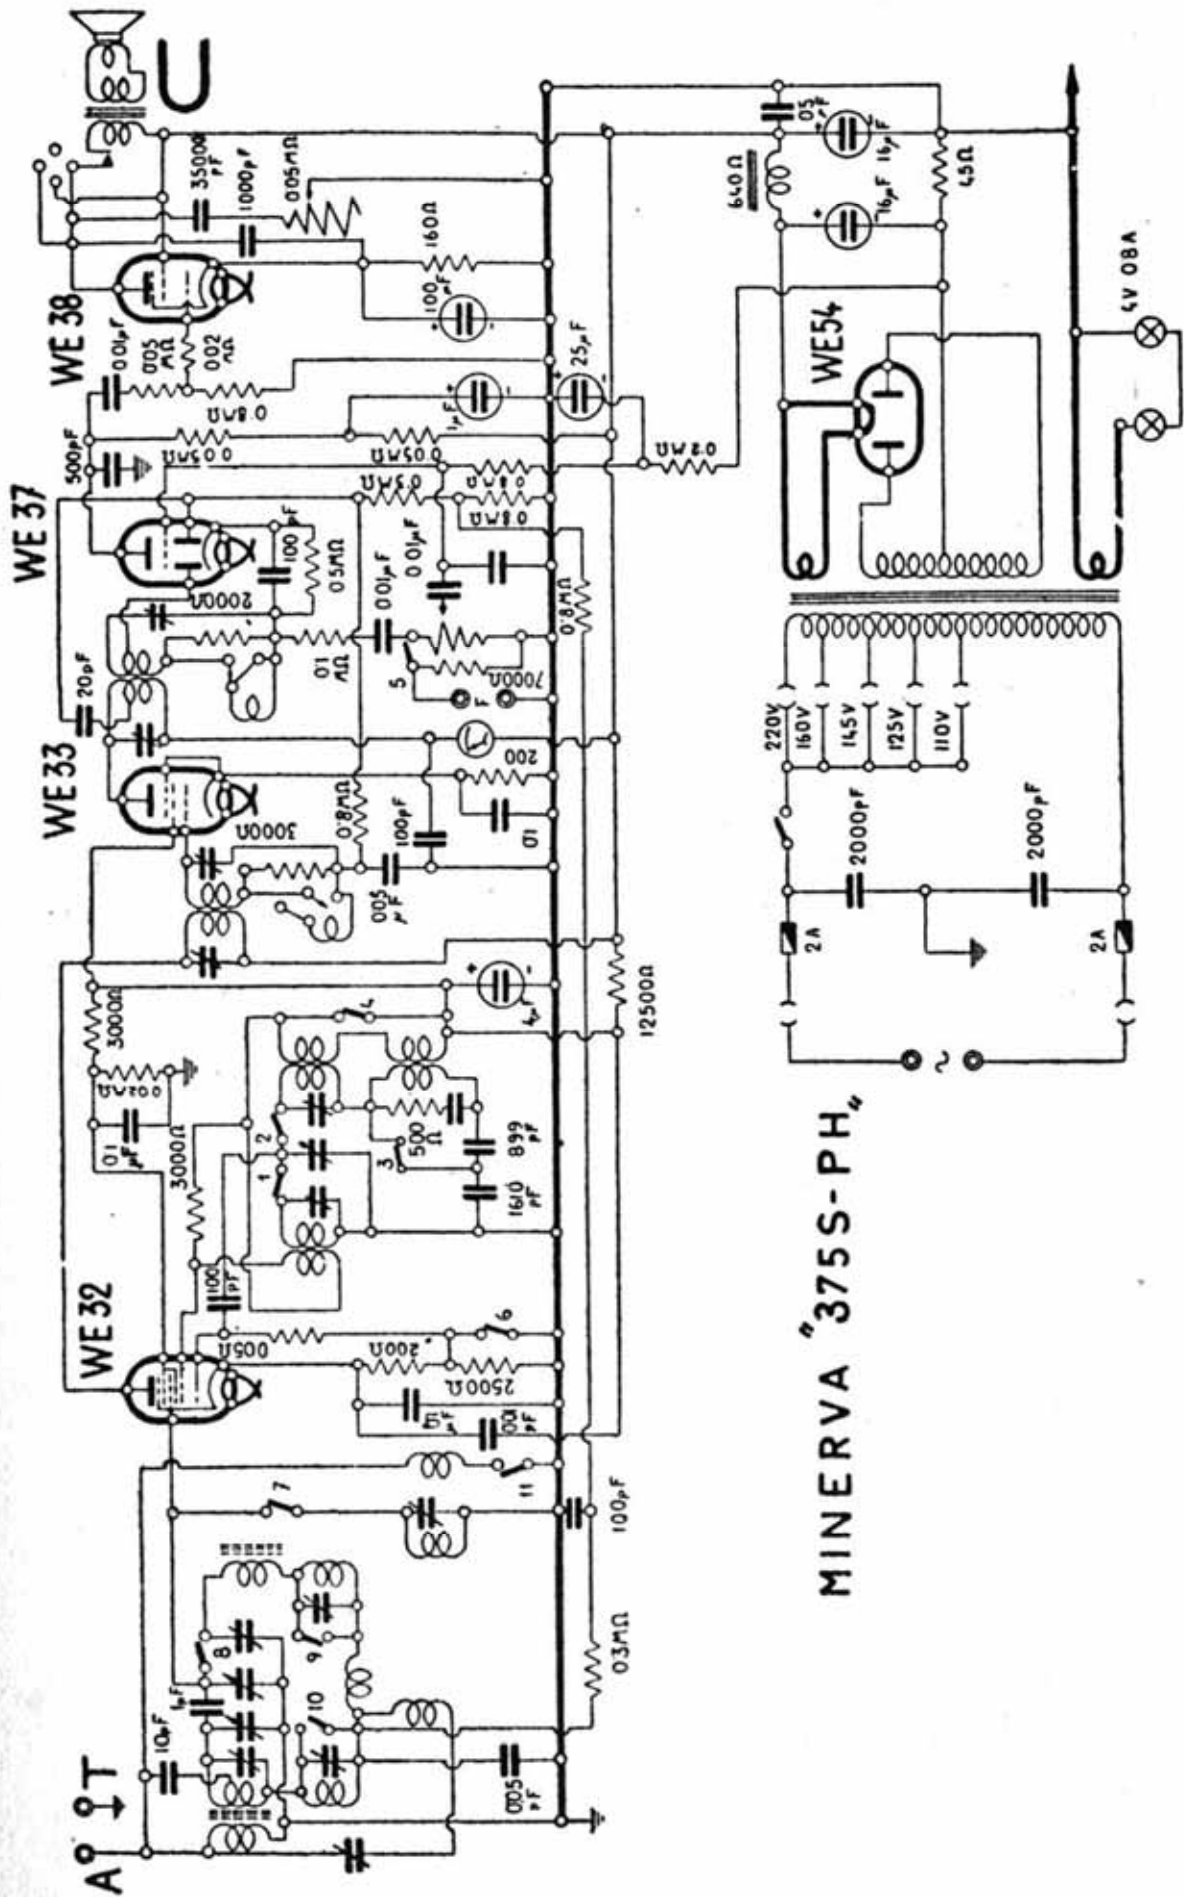

MINERVA "375S-PH"