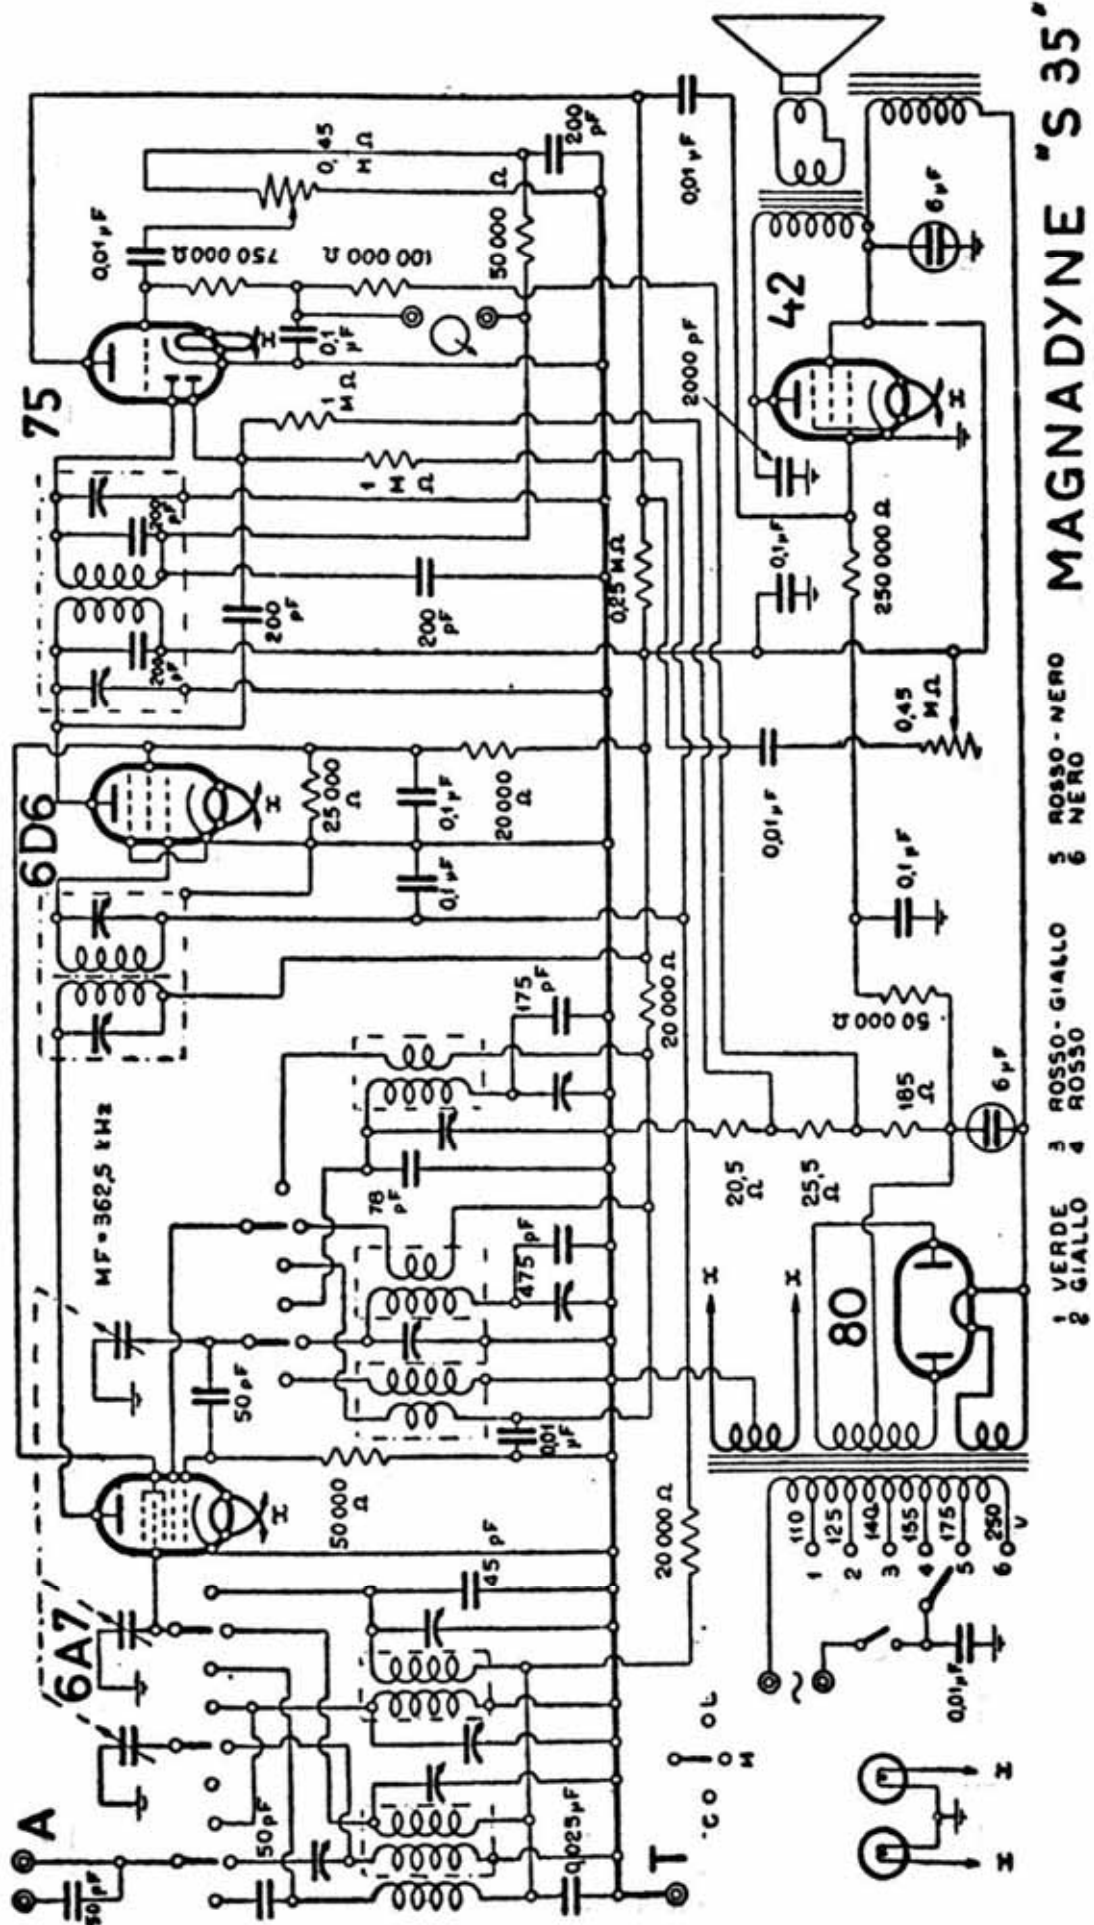

LA PRECISA 7 VALVOLE

LA VOCE DEL PADRONE

LA VOCE DEL PADRONE
"ERITREA"

LA VOCE DEL PADRONE
"LIBURNIA"

LA VOCE DEL PADRONE "AMPLIFICATORE A 3 - GA 30."

MAGNADYNE "S 35"

MAGNADYNE "SV14" ("SV12")
L' "SV12" DIFFERISCE PER LA VARIANTE "A"

- 1 - VERDE
- 2 - GIALLO
- 3 - ROSSO
- 4 - NERO

- 5 - 6 - FILI SCHERMATI
- 7 - VERDE
- 8 - ROSSO
- 9 - ROSSO-VERDE
- 10 - AZZURRO
- 11 - GRIGIO
- 12 - NERO
- 13 - BRUNO
- 14 - GIALLO
- 15 - NERO

- 16 - AZZURRO
- 17 - ROSSO
- 18 - VERDE
- 19 - BIANCO
- 20 - NERO