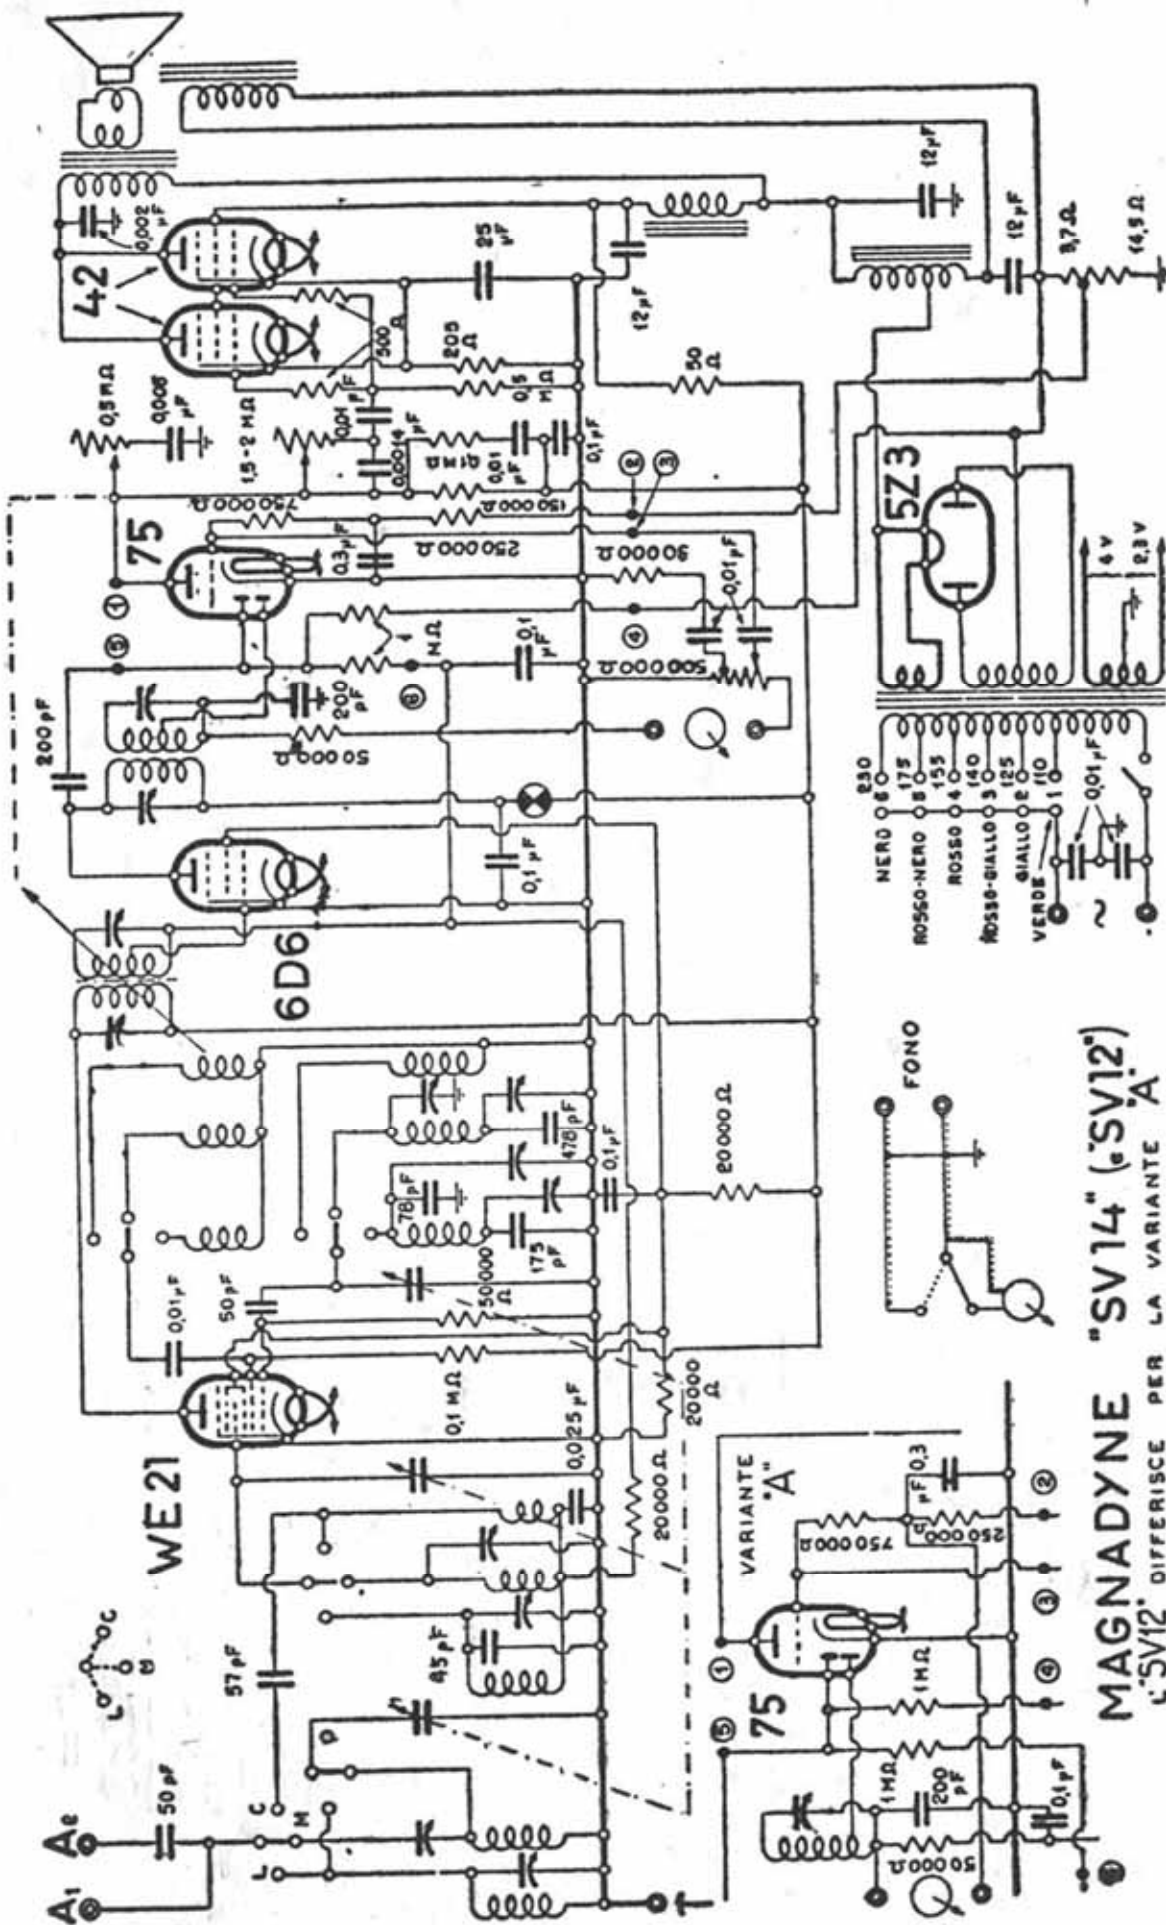

LA PRECISA 7 VALVOLE

LA VOCE DEL PADRONE

LA VOCE DEL PADRONE
"ERITREA"

LA VOCE DEL PADRONE
"LIBURNIA"

LA VOCE DEL PADRONE "AMPLIFICATORE A 3 - GA 30."

MAGNADYNE "S 35"

MAGNADYNE "SV14" ("SV12")
L' "SV12" DIFFERISCE PER LA VARIANTE "A"

- 1 - VERDE
- 2 - GIALLO
- 3 - ROSSO
- 4 - NERO

- 5 - 6 - FILI SCHERMATI
- 7 - VERDE
- 8 - ROSSO
- 9 - ROSSO-VERDE
- 10 - AZZURRO
- 11 - GRIGIO
- 12 - NERO
- 13 - BRUNO
- 14 - GIALLO
- 15 - NERO

- 16 - AZZURRO
- 17 - ROSSO
- 18 - VERDE
- 19 - BIANCO
- 20 - NERO