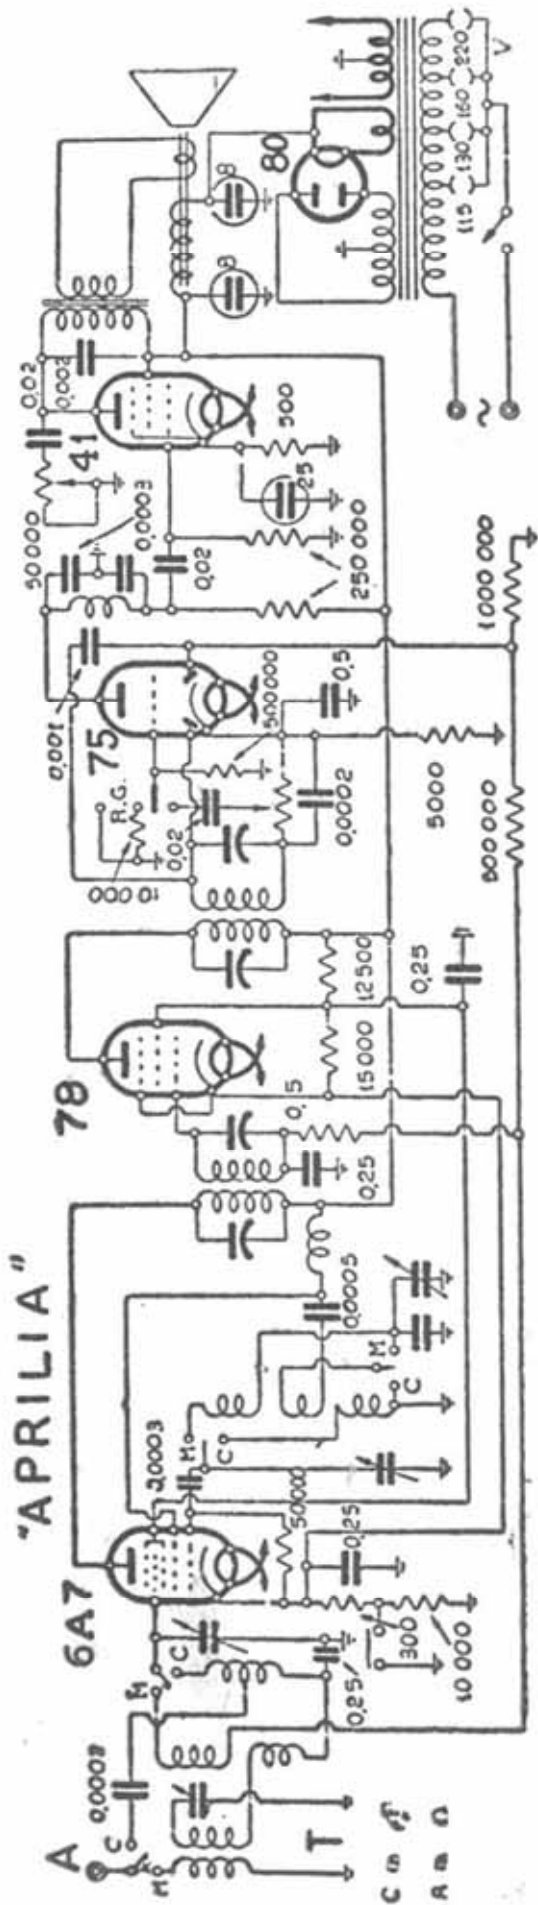

LA PRECISA 7 VALVOLE

LA VOCE DEL PADRONE

LA VOCE DEL PADRONE
"ERITREA"

LA VOCE DEL PADRONE
"LIBURNIA"

LA VOCE DEL PADRONE "AMPLIFICATORE A 3 - GA 30."

MAGNADYNE "S 35"

MAGNADYNE "SV14" ("SV12")
L' "SV12" DIFFERISCE PER LA VARIANTE "A"

- 1 - VERDE
- 2 - GIALLO
- 3 - ROSSO
- 4 - NERO

- 5 - 6 - FILI SCHERMATI
- 7 - VERDE
- 8 - ROSSO
- 9 - ROSSO-VERDE
- 10 - AZZURRO
- 11 - GRIGIO
- 12 - NERO
- 13 - BRUNO
- 14 - GIALLO
- 15 - NERO

- 16 - AZZURRO
- 17 - ROSSO
- 18 - VERDE
- 19 - BIANCO
- 20 - NERO