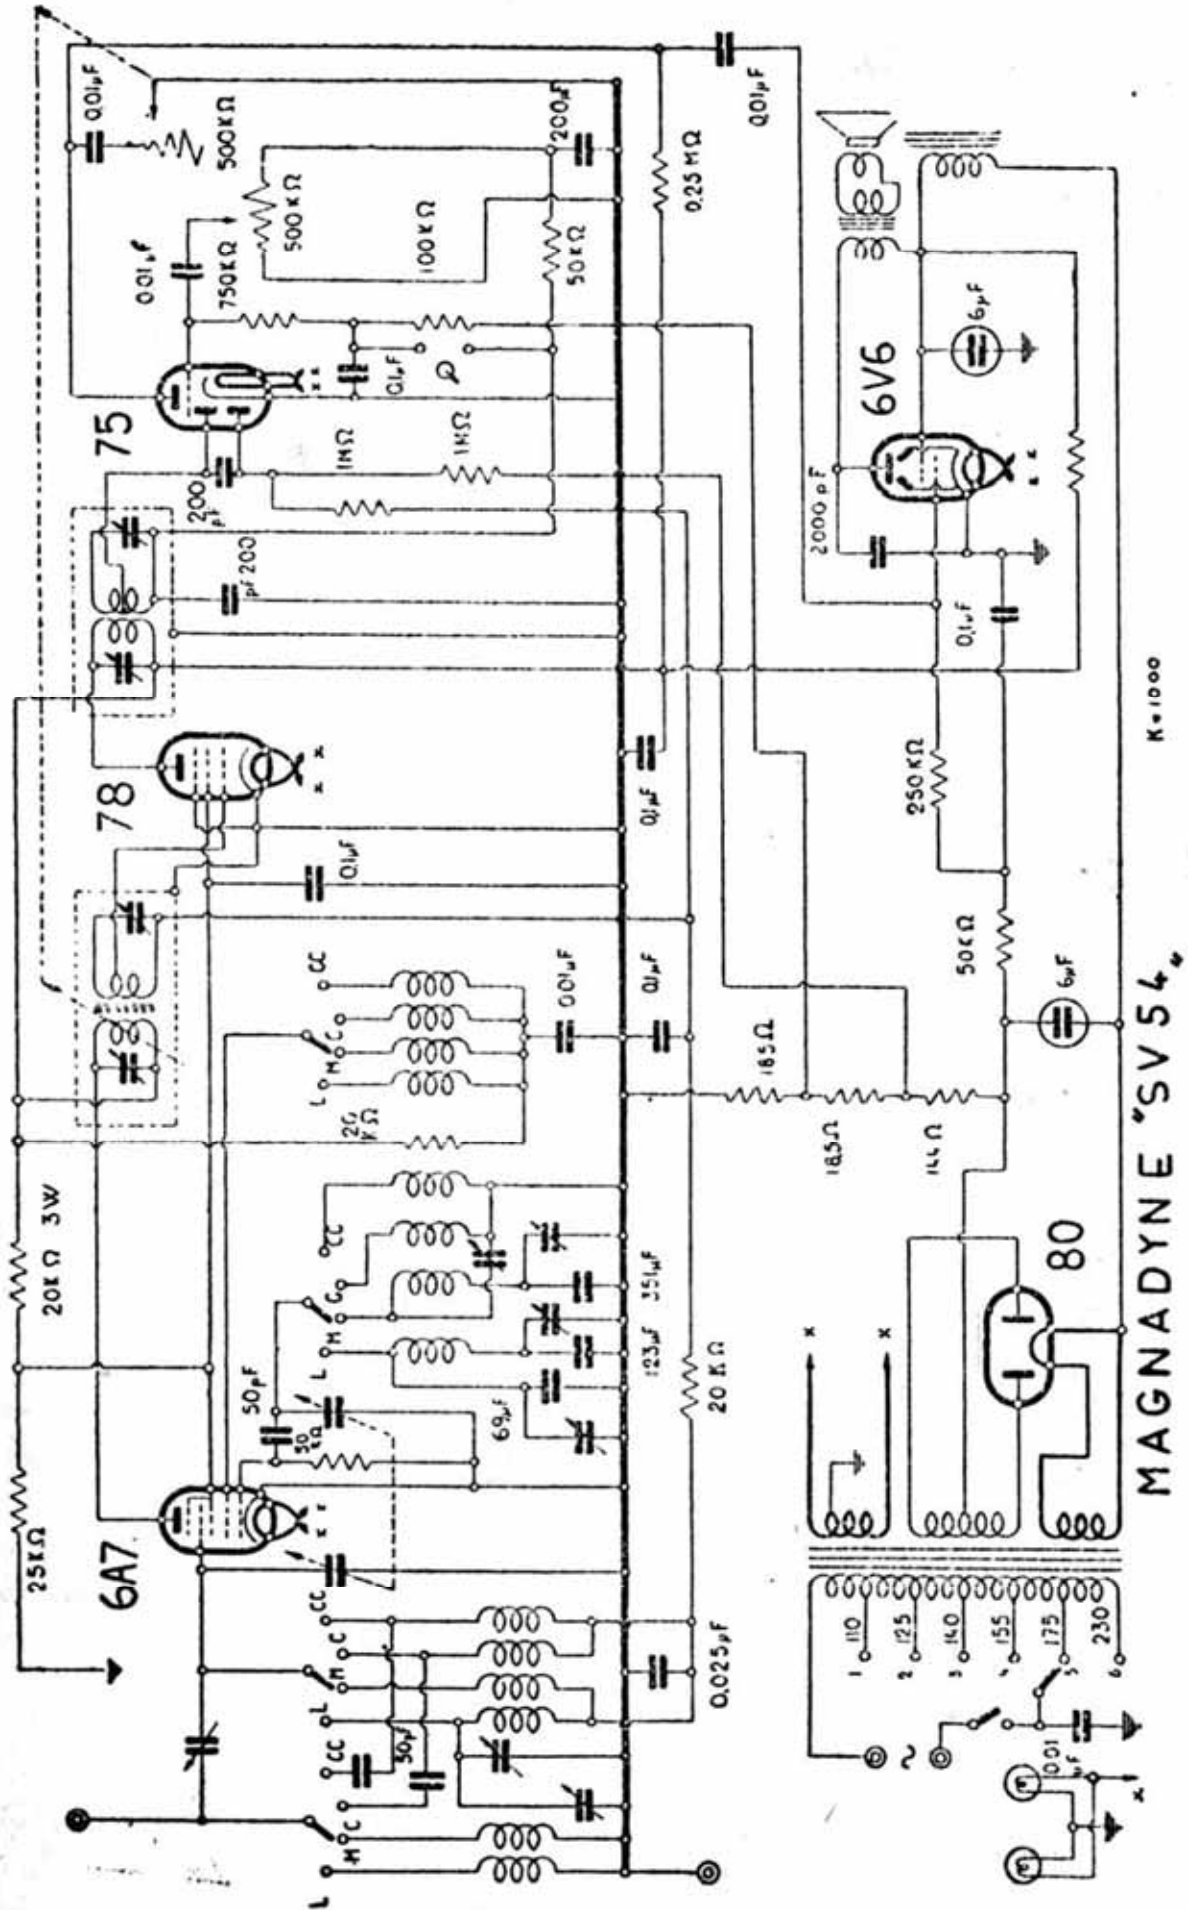

LA PRECISA 7 VALVOLE

LA VOCE DEL PADRONE

LA VOCE DEL PADRONE
"ERITREA"

LA VOCE DEL PADRONE
"LIBURNIA"

LA VOCE DEL PADRONE "AMPLIFICATORE A 3 - GA 30."

MAGNADYNE "S 35"

MAGNADYNE "SV14" ("SV12")
L' "SV12" DIFFERISCE PER LA VARIANTE "A"

- 1 - VERDE
- 2 - GIALLO
- 3 - ROSSO
- 4 - NERO

- 5 - 6 - FILI SCHERMATI
- 7 - VERDE
- 8 - ROSSO
- 9 - ROSSO-VERDE
- 10 - AZZURRO
- 11 - GRIGIO
- 12 - NERO
- 13 - BRUNO
- 14 - GIALLO
- 15 - NERO

- 16 - AZZURRO
- 17 - ROSSO
- 18 - VERDE
- 19 - BIANCO
- 20 - NERO