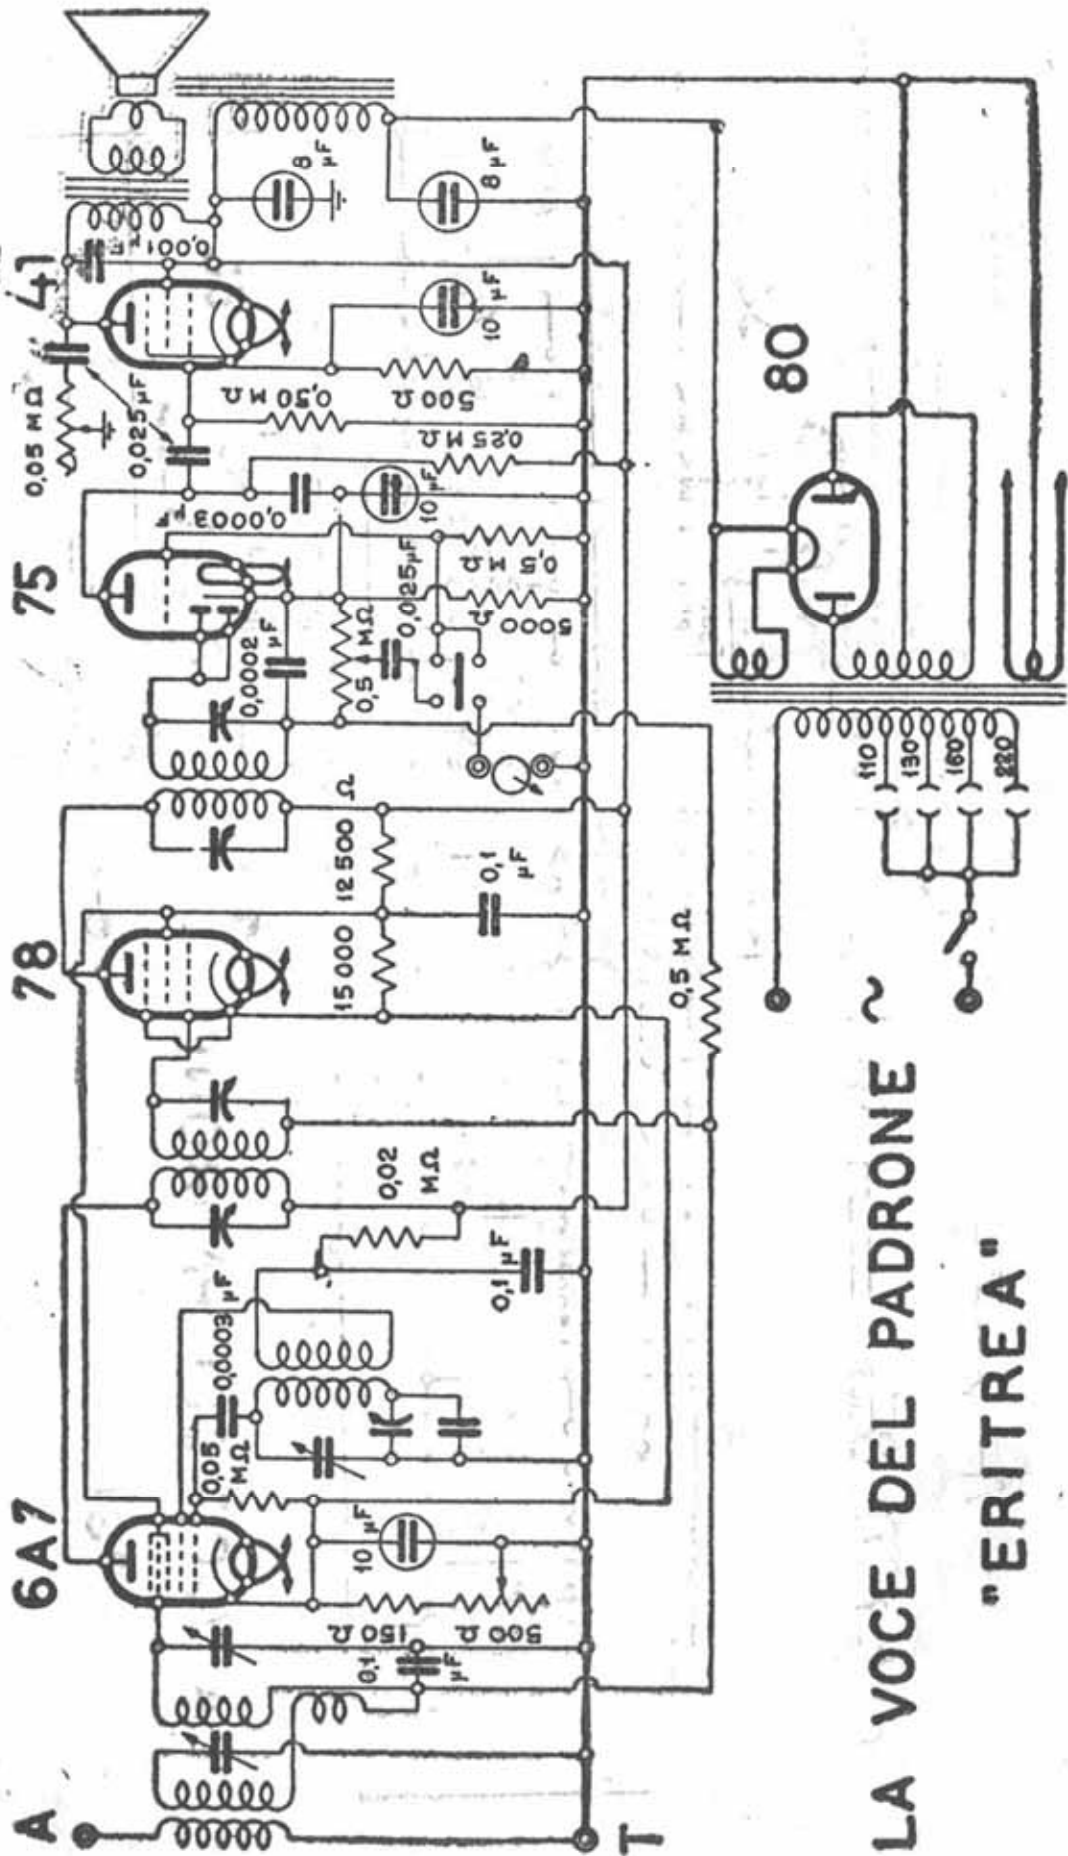

LA PRECISA 7 VALVOLE

LA VOCE DEL PADRONE

LA VOCE DEL PADRONE
"ERITREA"

LA VOCE DEL PADRONE
"LIBURNIA"

LA VOCE DEL PADRONE "AMPLIFICATORE A 3 - GA 30."

MAGNADYNE "S 35"

MAGNADYNE "SV14" ("SV12")
L' "SV12" DIFFERISCE PER LA VARIANTE "A"

- 1 - VERDE
- 2 - GIALLO
- 3 - ROSSO
- 4 - NERO

- 5 - 6 - FILI SCHERMATI
- 7 - VERDE
- 8 - ROSSO
- 9 - ROSSO-VERDE
- 10 - AZZURRO
- 11 - GRIGIO
- 12 - NERO
- 13 - BRUNO
- 14 - GIALLO
- 15 - NERO

- 16 - AZZURRO
- 17 - ROSSO
- 18 - VERDE
- 19 - BIANCO
- 20 - NERO