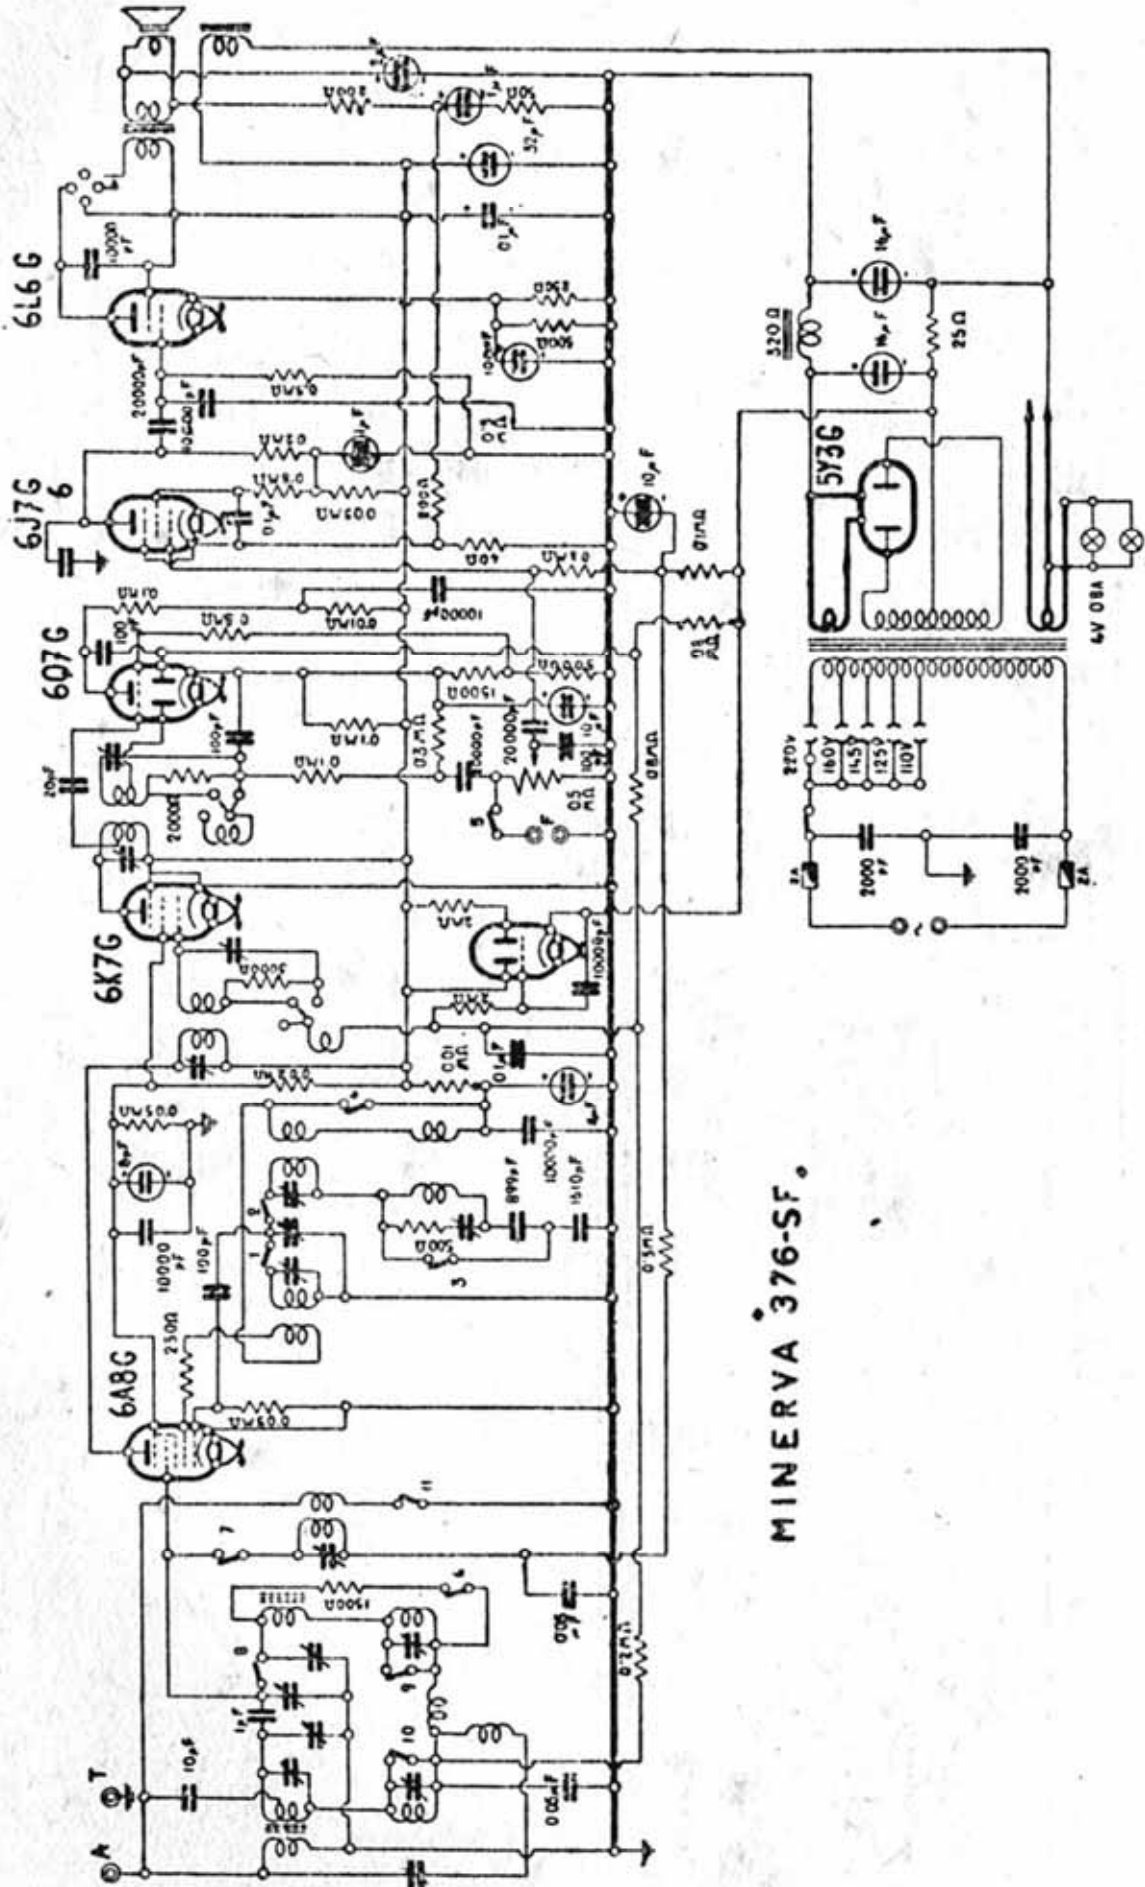

MINERVA 376-SF.