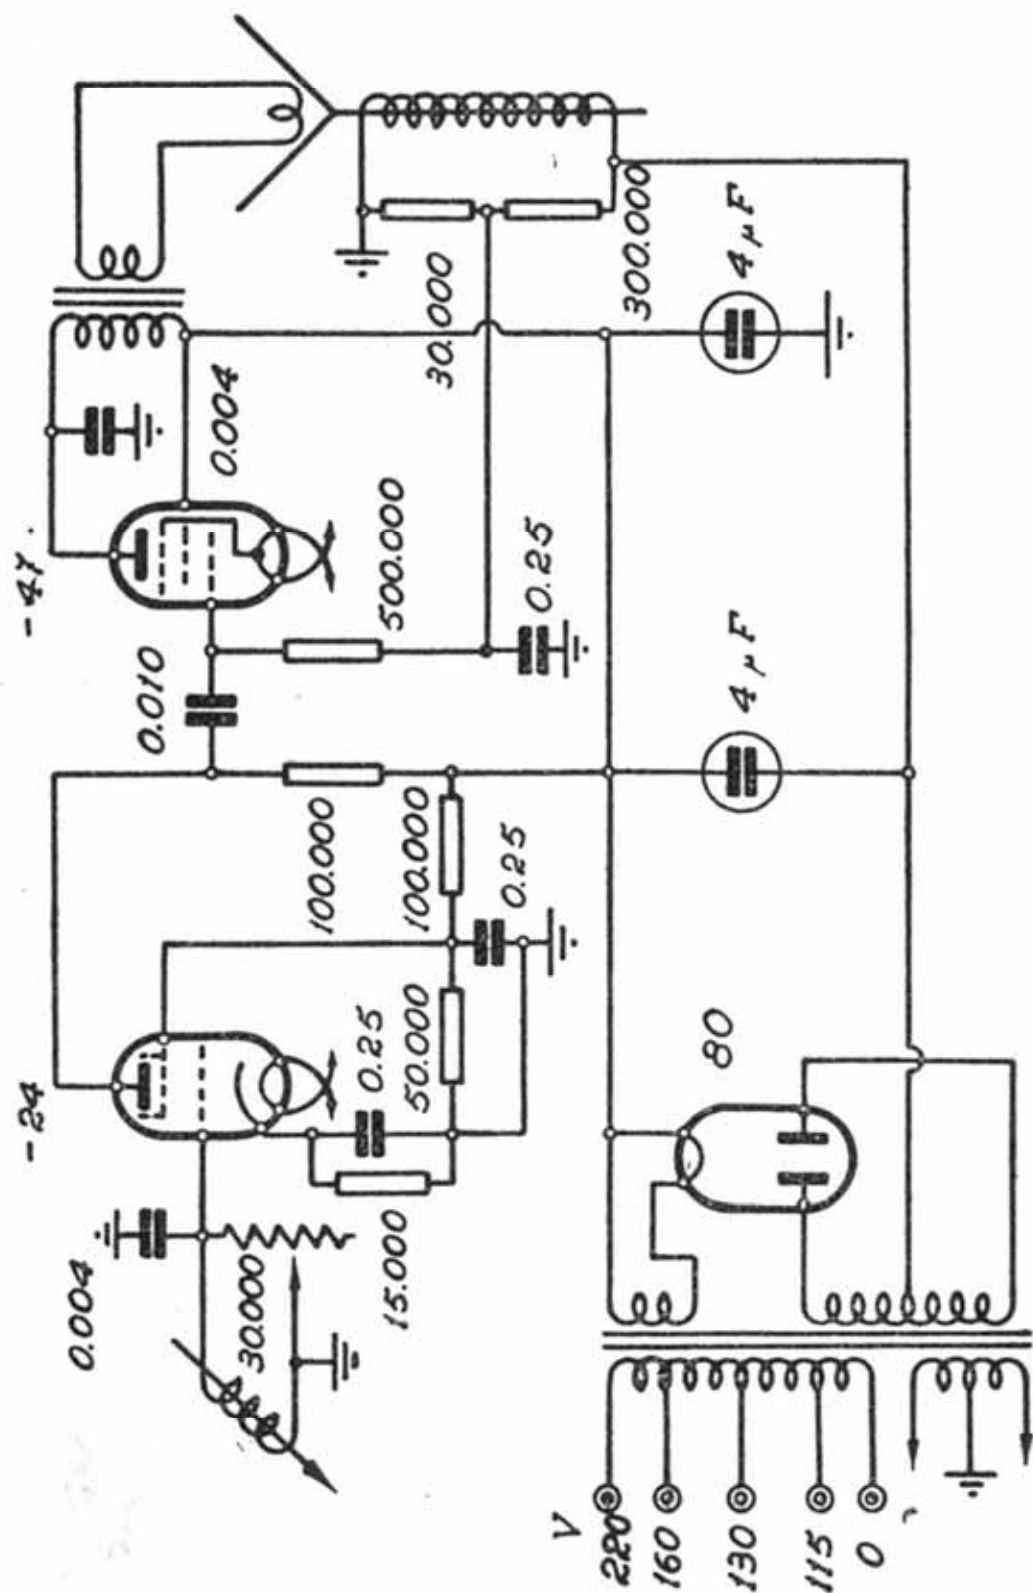

LA PRECISA 7 VALVOLE

LA VOCE DEL PADRONE

LA VOCE DEL PADRONE
"ERITREA"

LA VOCE DEL PADRONE
"LIBURNIA"

LA VOCE DEL PADRONE "AMPLIFICATORE A 3 - GA 30."

MAGNADYNE "S 35"

MAGNADYNE "SV14" ("SV12")
L' "SV12" DIFFERISCE PER LA VARIANTE "A"