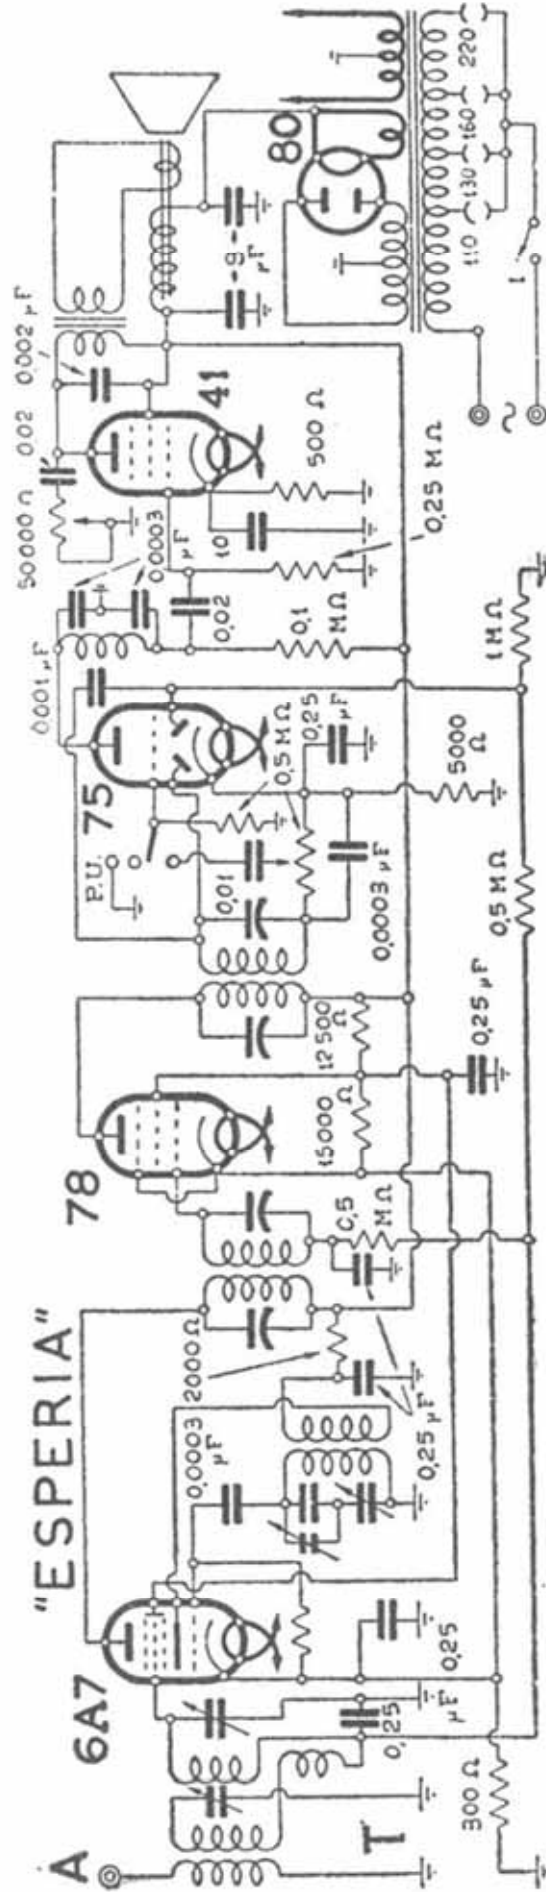

LA PRECISA 7 VALVOLE

LA VOCE DEL PADRONE

LA VOCE DEL PADRONE
"ERITREA"

LA VOCE DEL PADRONE
"LIBURNIA"

LA VOCE DEL PADRONE "AMPLIFICATORE A 3 - GA 30."

MAGNADYNE "S 35"

MAGNADYNE "SV14" ("SV12")
L' "SV12" DIFFERISCE PER LA VARIANTE "A"

- 1 - VERDE
- 2 - GIALLO
- 3 - ROSSO
- 4 - NERO

- 5 - 6 - FILI SCHERMATI
- 7 - VERDE
- 8 - ROSSO
- 9 - ROSSO-VERDE
- 10 - AZZURRO
- 11 - GRIGIO
- 12 - NERO
- 13 - BRUNO
- 14 - GIALLO
- 15 - NERO

- 16 - AZZURRO
- 17 - ROSSO
- 18 - VERDE
- 19 - BIANCO
- 20 - NERO