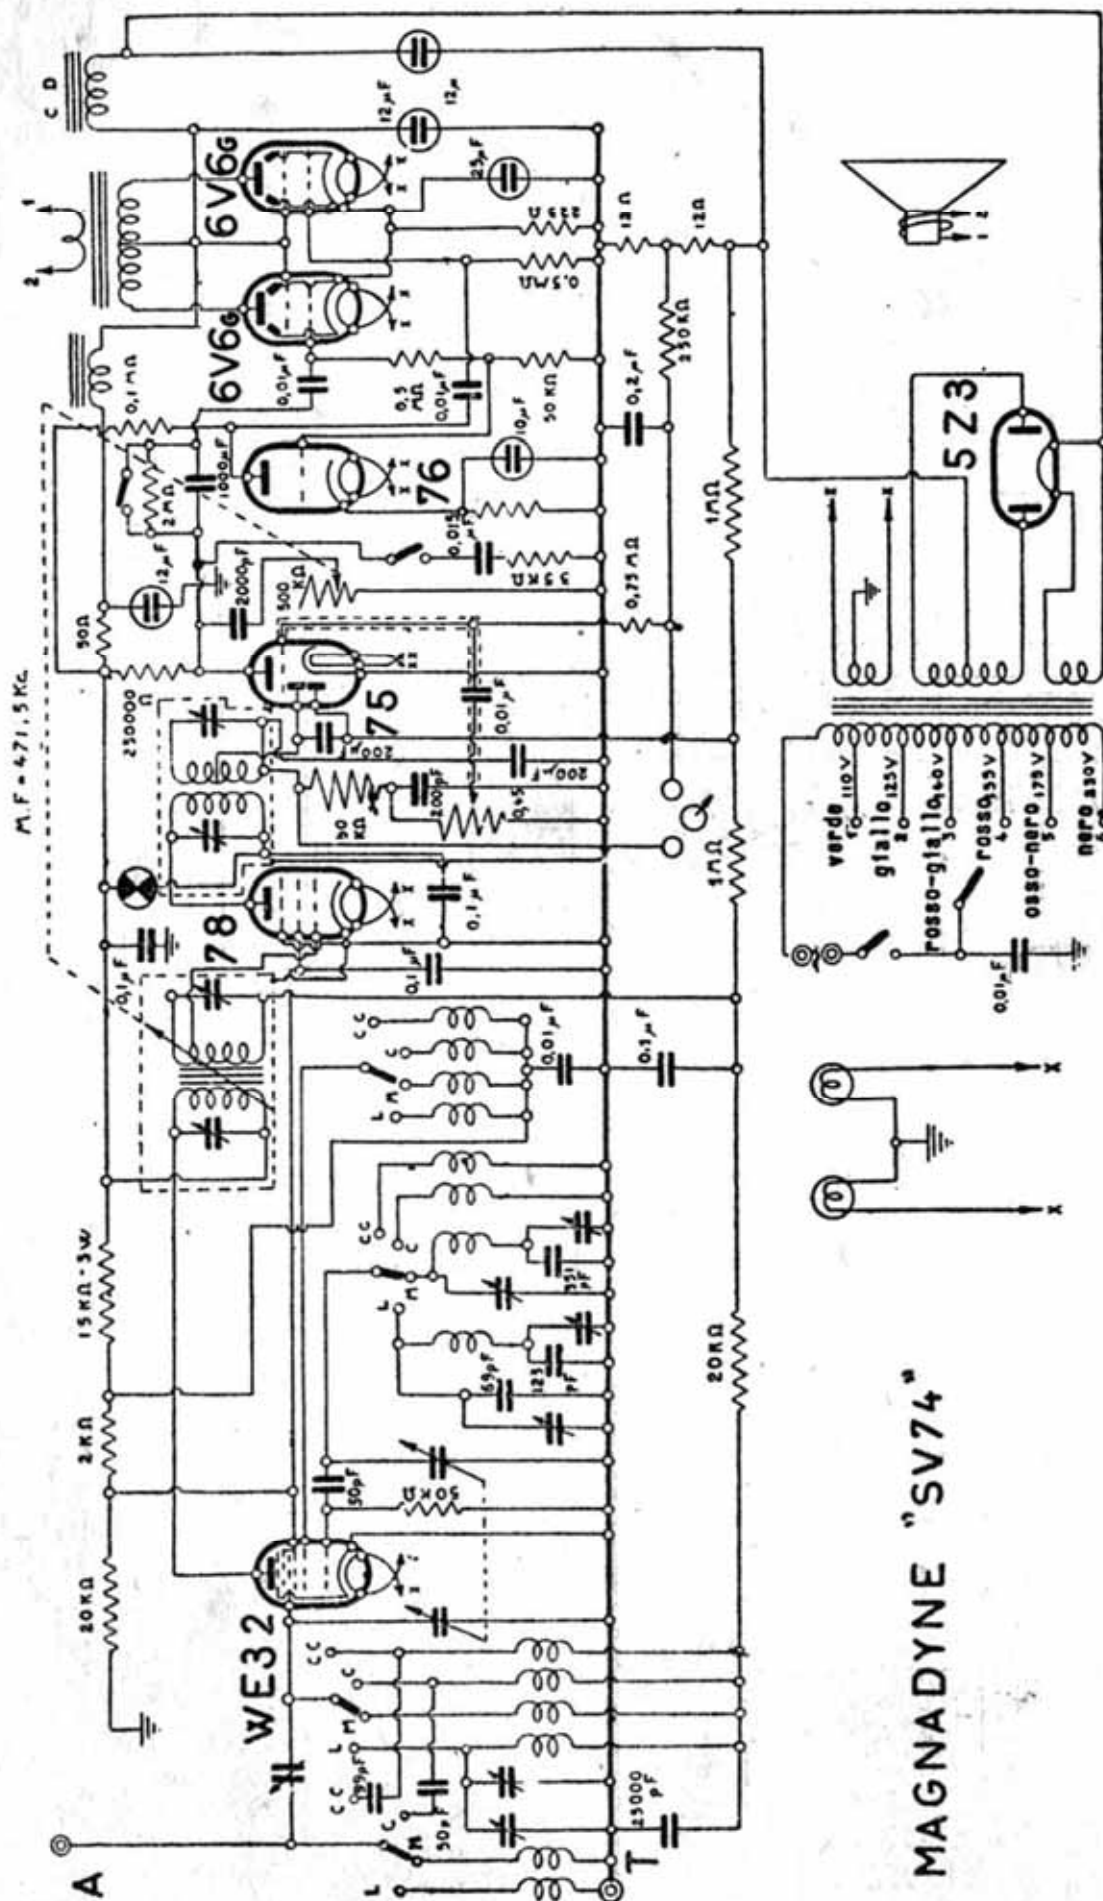

MAGNADYNE "SV74"