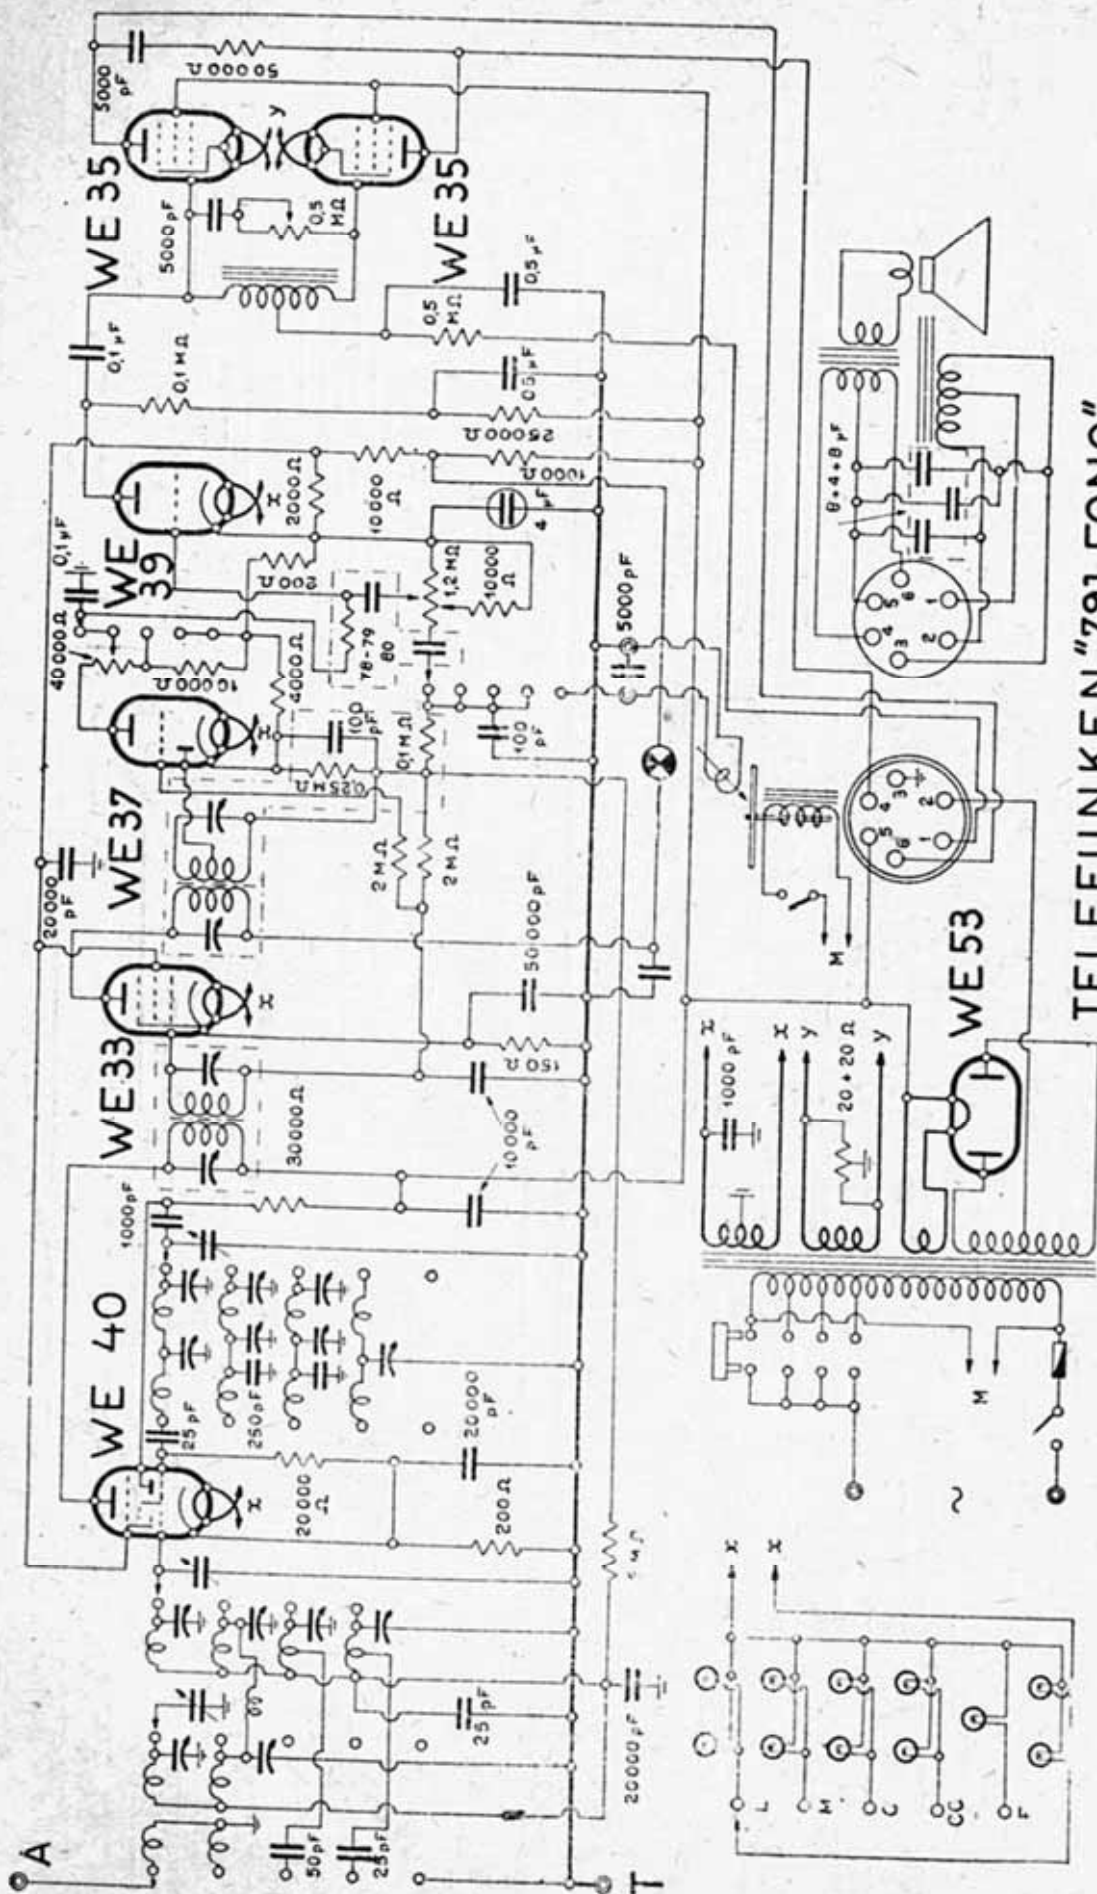

TELEFUNKEN "791 FONON"