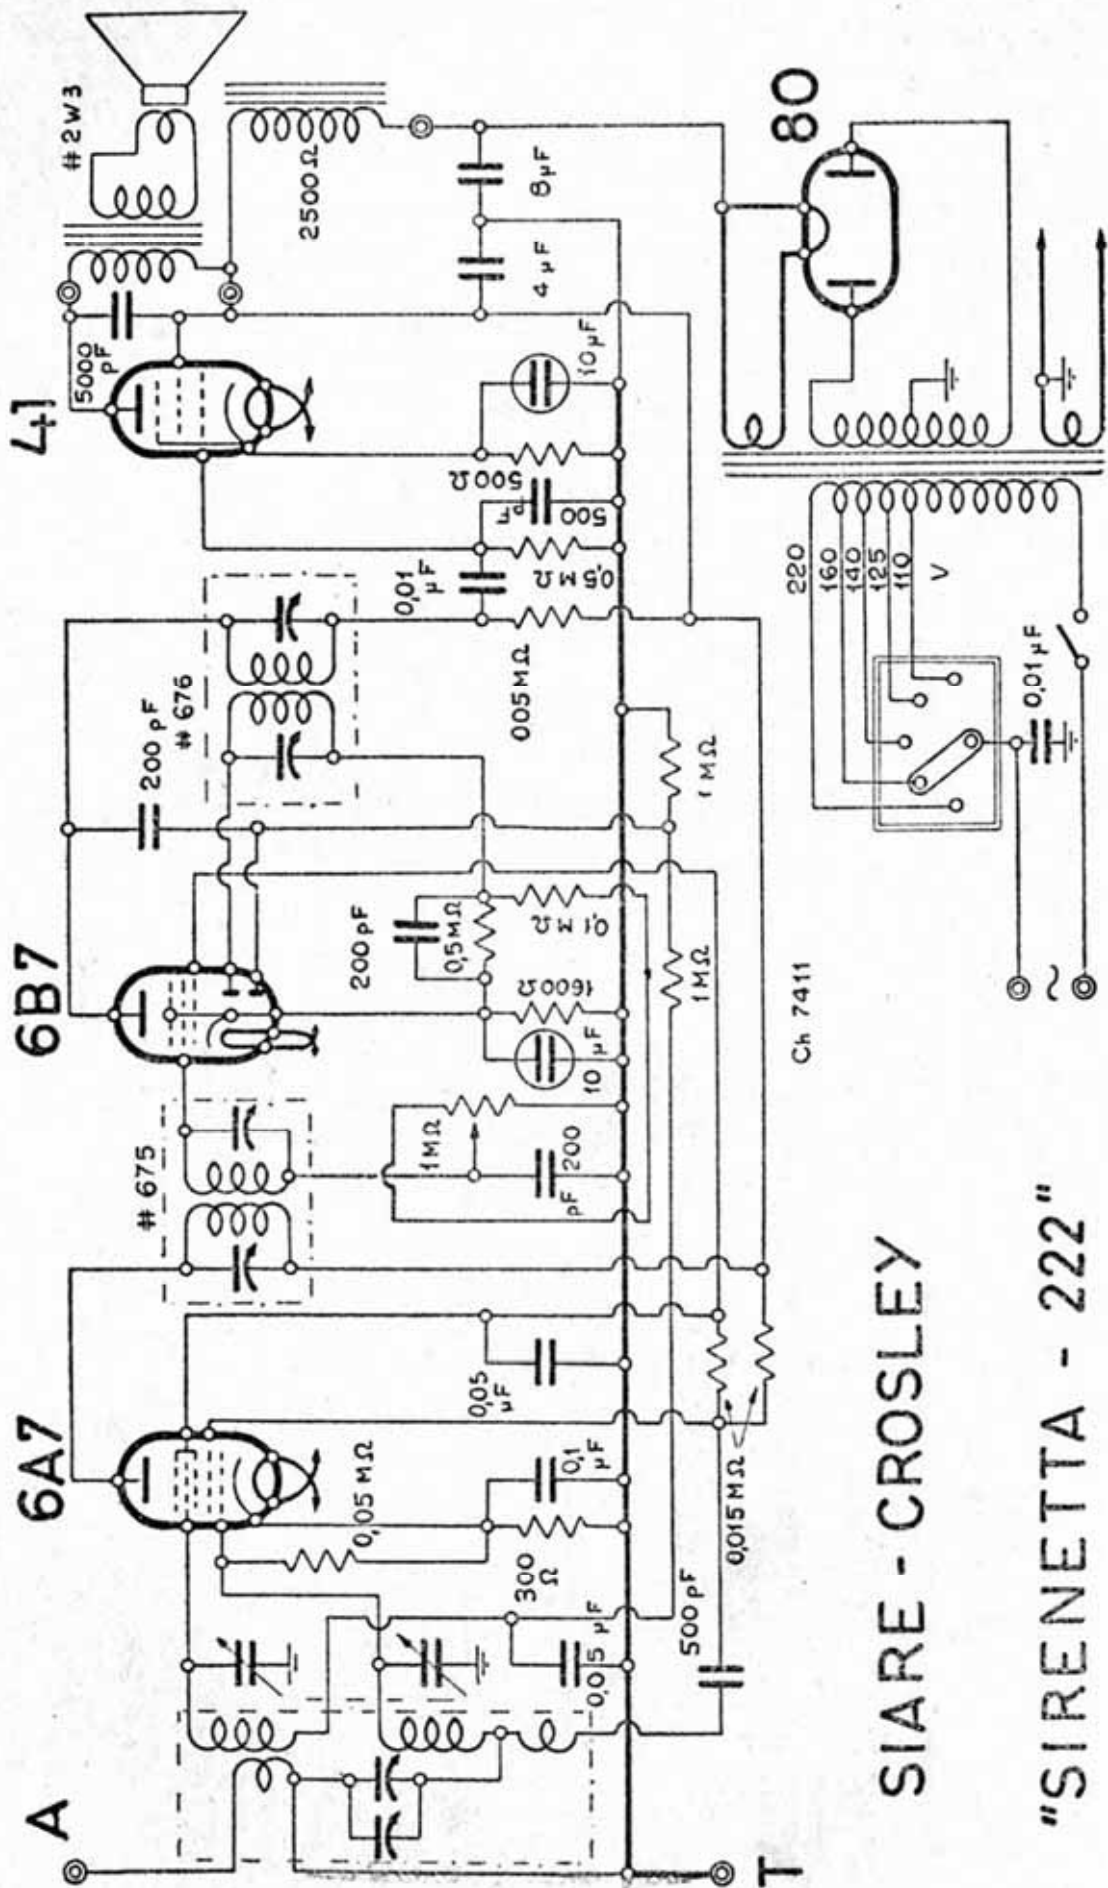

S. I. A. R. E. - " ALFA e BETA "

S. I. A. R. E. - "MOD. 431"

SIARE 454 / -CROSLEY 253

SIARE 456 / CROSLEY 255

Questo complesso è diviso in due sezioni. I due altoparlanti sono: uno per le note alte e l'altro per quelle basse.

SIARE - CROSLLEY

"SIRENETTA - 222"

SIARE - CROSLEY
5 VALVOLE
TIPO 7532

S. I. A. R. E. - "FADALETTE"

S. I. A. R. E. - "FADA 51"

S.I.A.R.E. - "FADA 74 C"

S. I. A. R. E. - "FADA 351 A"

S. I. A. R. E. - " FADA 361 "

Philips V₁ = E452T ; V₂ = E455 ; V₃ = E499 ; V₄ = C435 ; V₅ = 506
 Valvo H4111D ; H4115D ; W4110 ; L425D ; G490

S. I. P. A. R. - " SUPER POPE 47 A "

TELEFUNKEN 327

TELEFUNKEN
"548 FONO"

TELEFUNKEN "576-577"