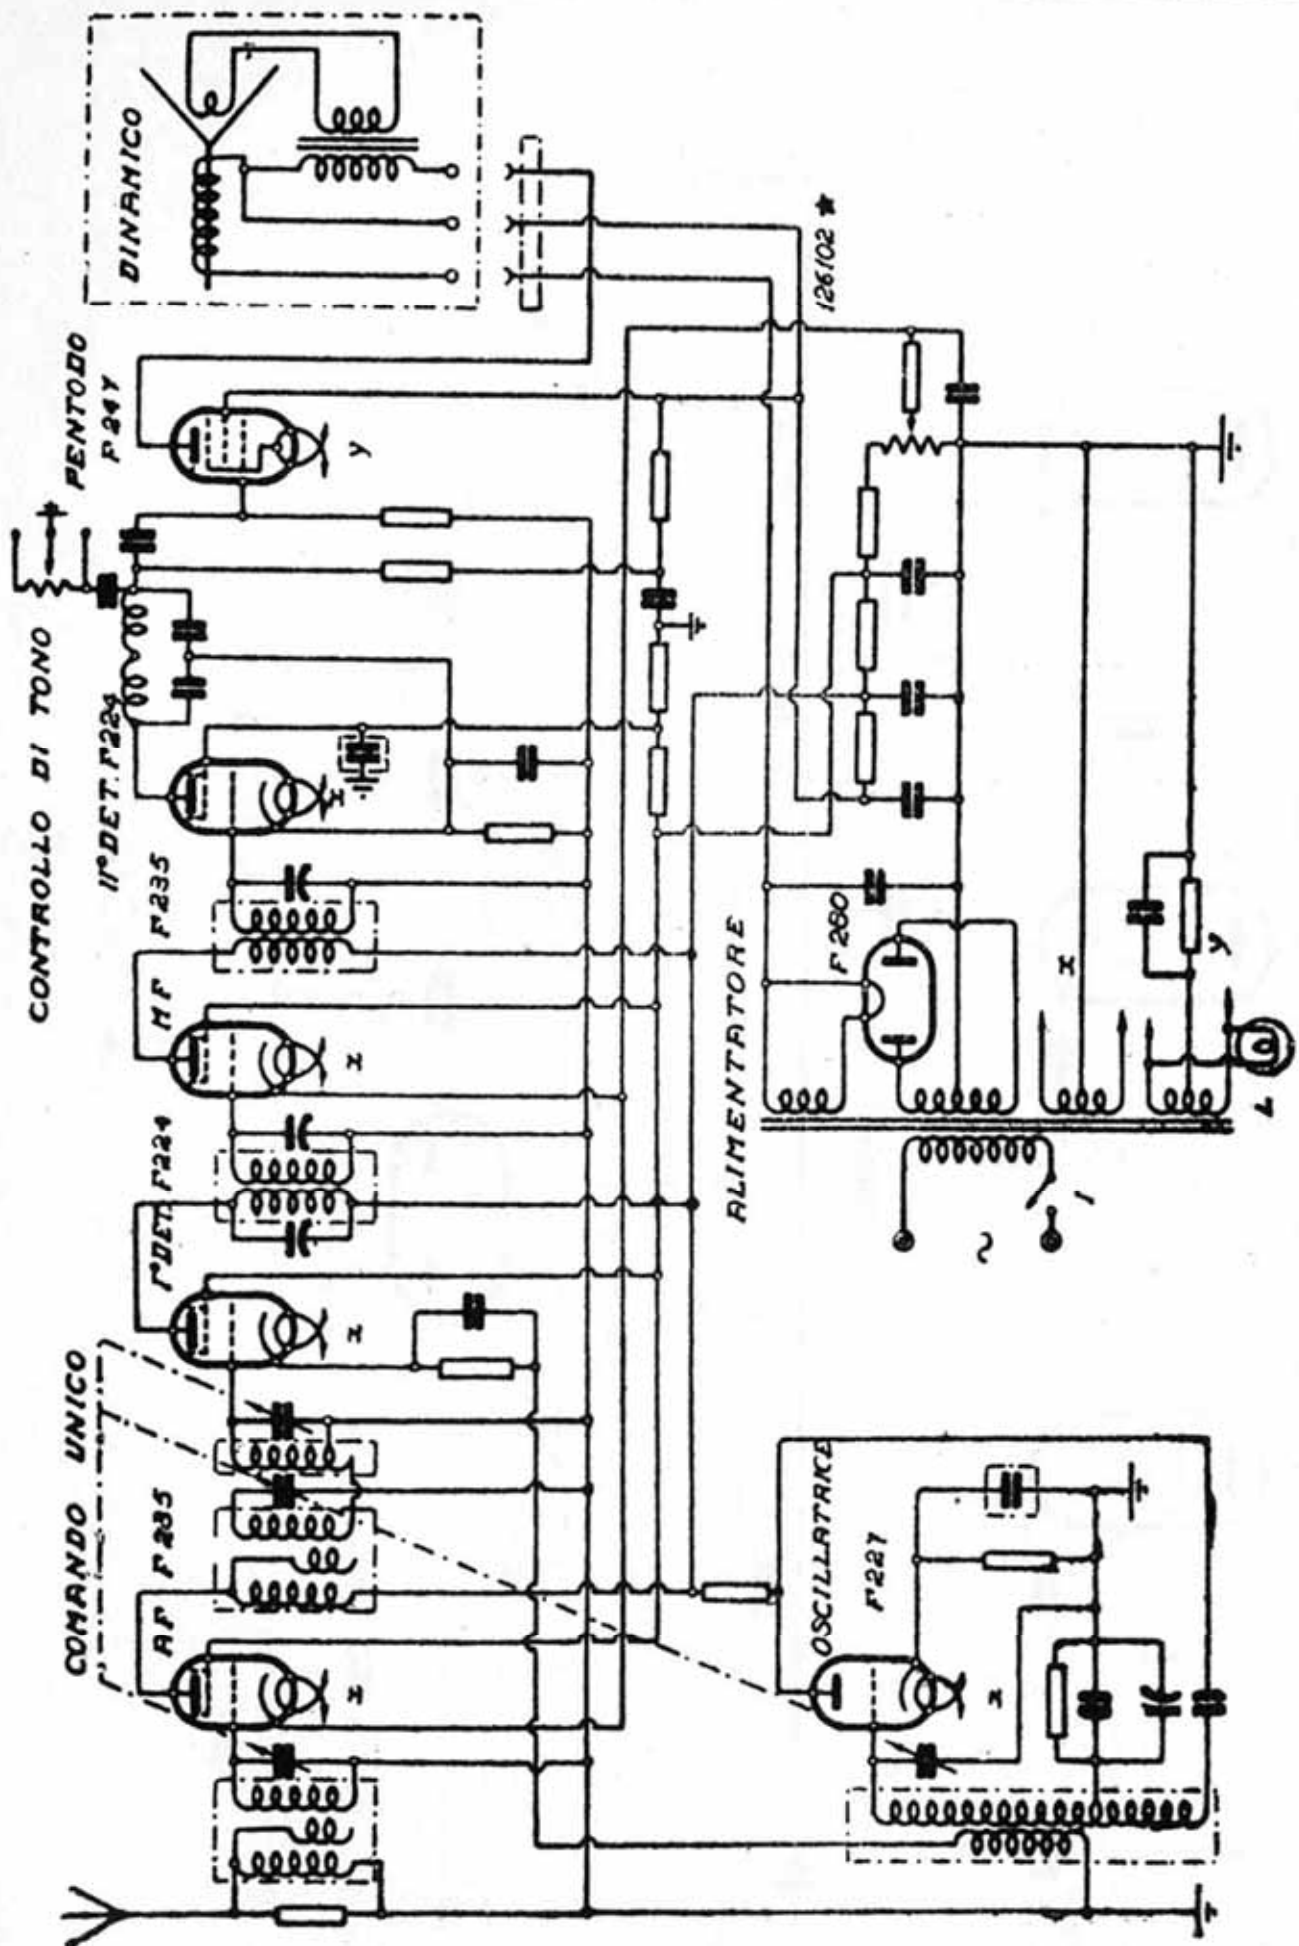

SIARE - CROSLLEY

"SIRENETTA - 222"

SIARE - CROSLEY
5 VALVOLE
TIPO 7532

S. I. A. R. E. - "FADALETTE"

S. I. A. R. E. - "FADA 51"

S.I.A.R.E. - "FADA 74 C"

S. I. A. R. E. - "FADA 351 A"

S. I. A. R. E. - " FADA 361 "

Philips V₁ = E452T ; V₂ = E455 ; V₃ = E499 ; V₄ = C435 ; V₅ = 506
 Valvo H4111D ; H4115D ; W4110 ; L425D ; G490

S. I. P. A. R. - " SUPER POPE 47 A "

TELEFUNKEN 327

TELEFUNKEN
"548 FONO"

TELEFUNKEN "576-577"