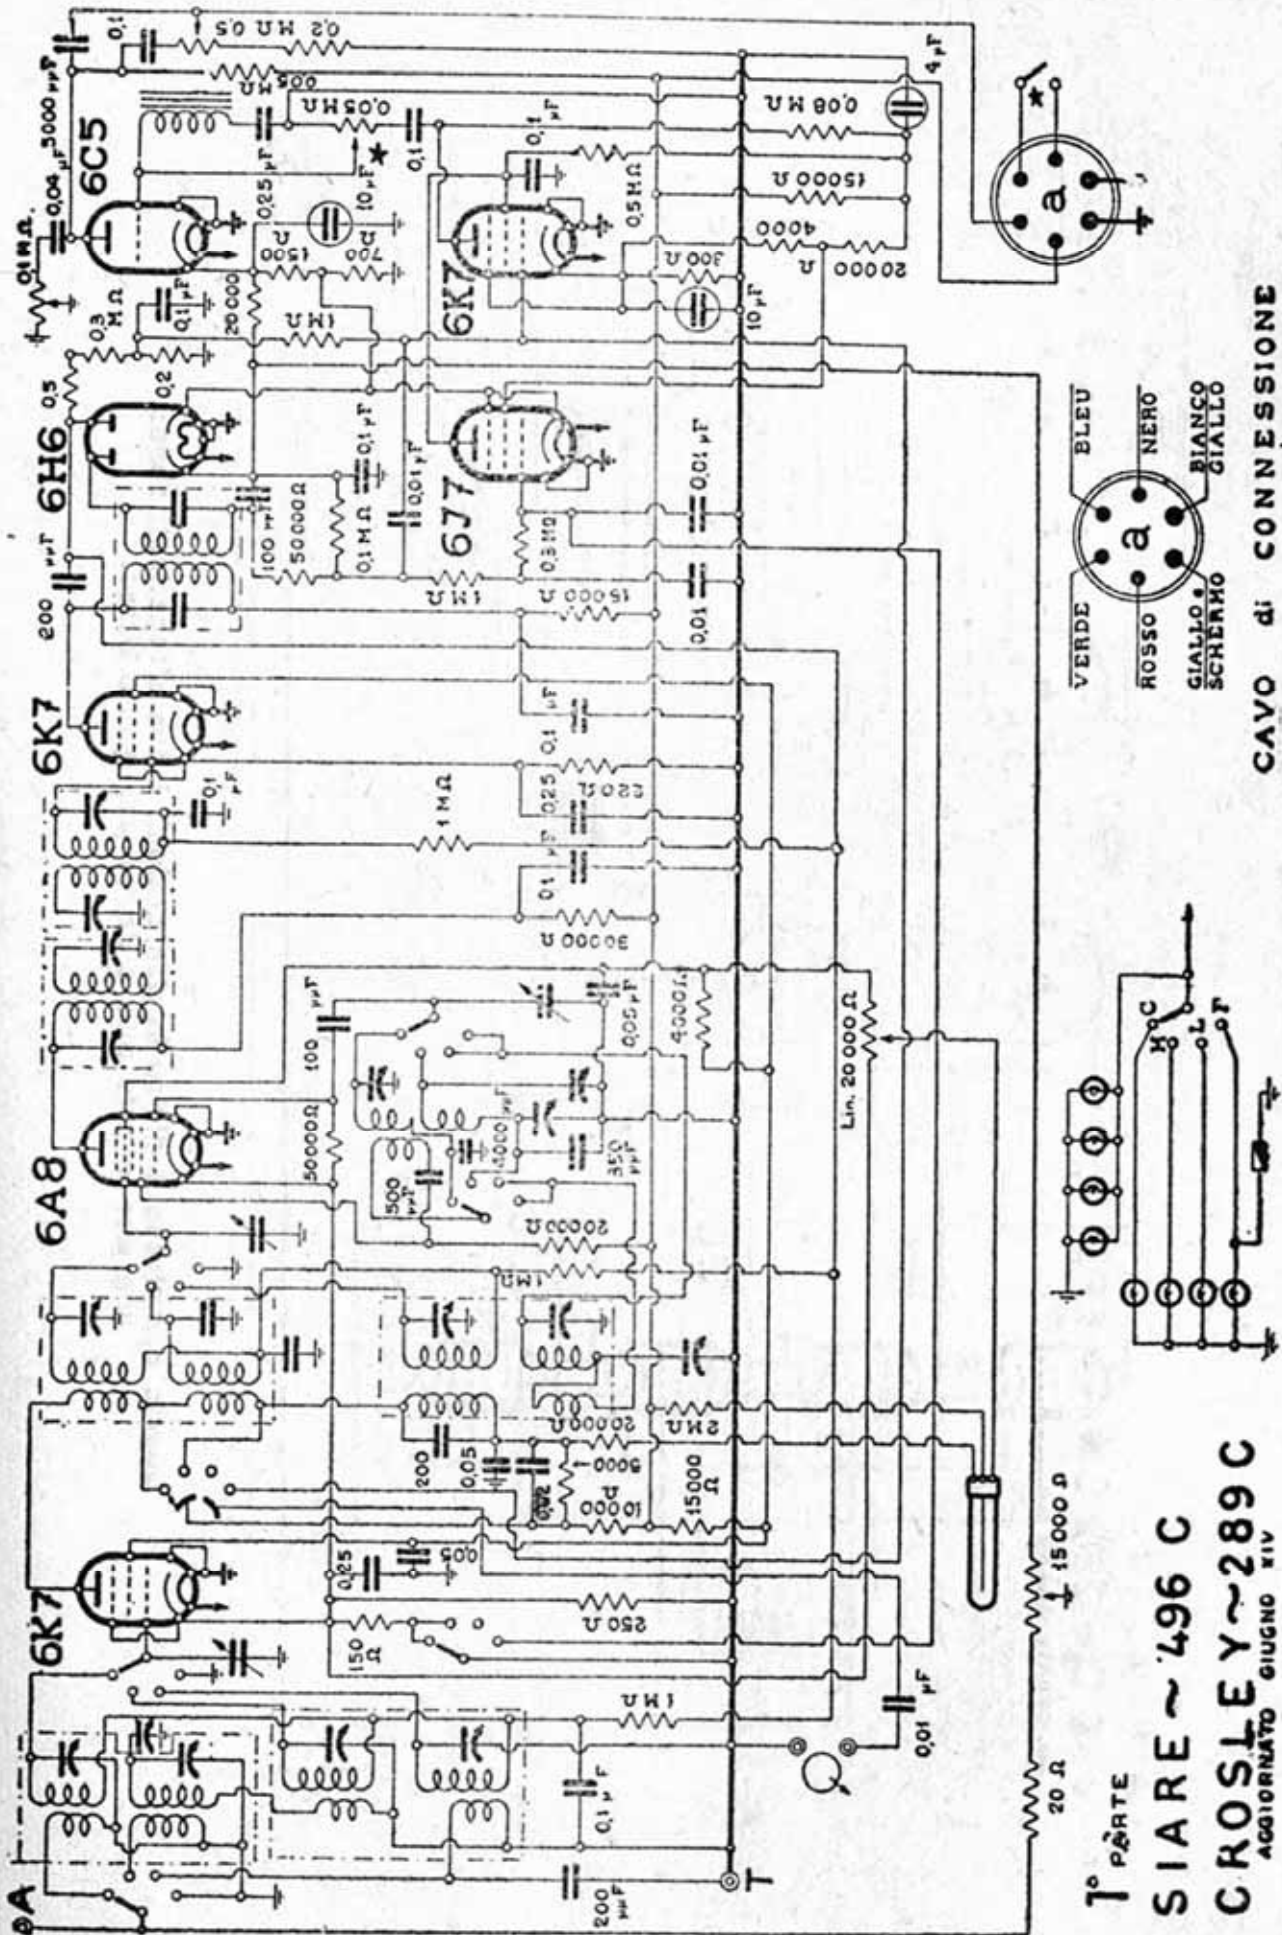

S. I. A. R. E. - " ALFA e BETA "

S. I. A. R. E. - "MOD. 431"

SIARE 454 / -CROSLEY 253

SIARE 456 / CROSLEY 255

Questo complesso è diviso in due sezioni. I due altoparlanti sono: uno per le note alte e l'altro per quelle basse.

SIARE - CROSLLEY

"SIRENETTA - 222"

SIARE - CROSLEY
5 VALVOLE
TIPO 7532

S. I. A. R. E. - "FADALETTE"

S. I. A. R. E. - "FADA 51"

S.I.A.R.E. - "FADA 74 C"

S. I. A. R. E. - "FADA 351 A"

S. I. A. R. E. - " FADA 361 "

Philips V₁ = E452T ; V₂ = E455 ; V₃ = E499 ; V₄ = C435 ; V₅ = 506
 Valvo H4111D ; H4115D ; W4110 ; L425D ; G490

S. I. P. A. R. - " SUPER POPE 47 A "

TELEFUNKEN 327

TELEFUNKEN
"548 FONO"

TELEFUNKEN "576-577"

TELEFUNKEN - " 650 A " (651/652)

TELEFUNKEN "791 FONON"