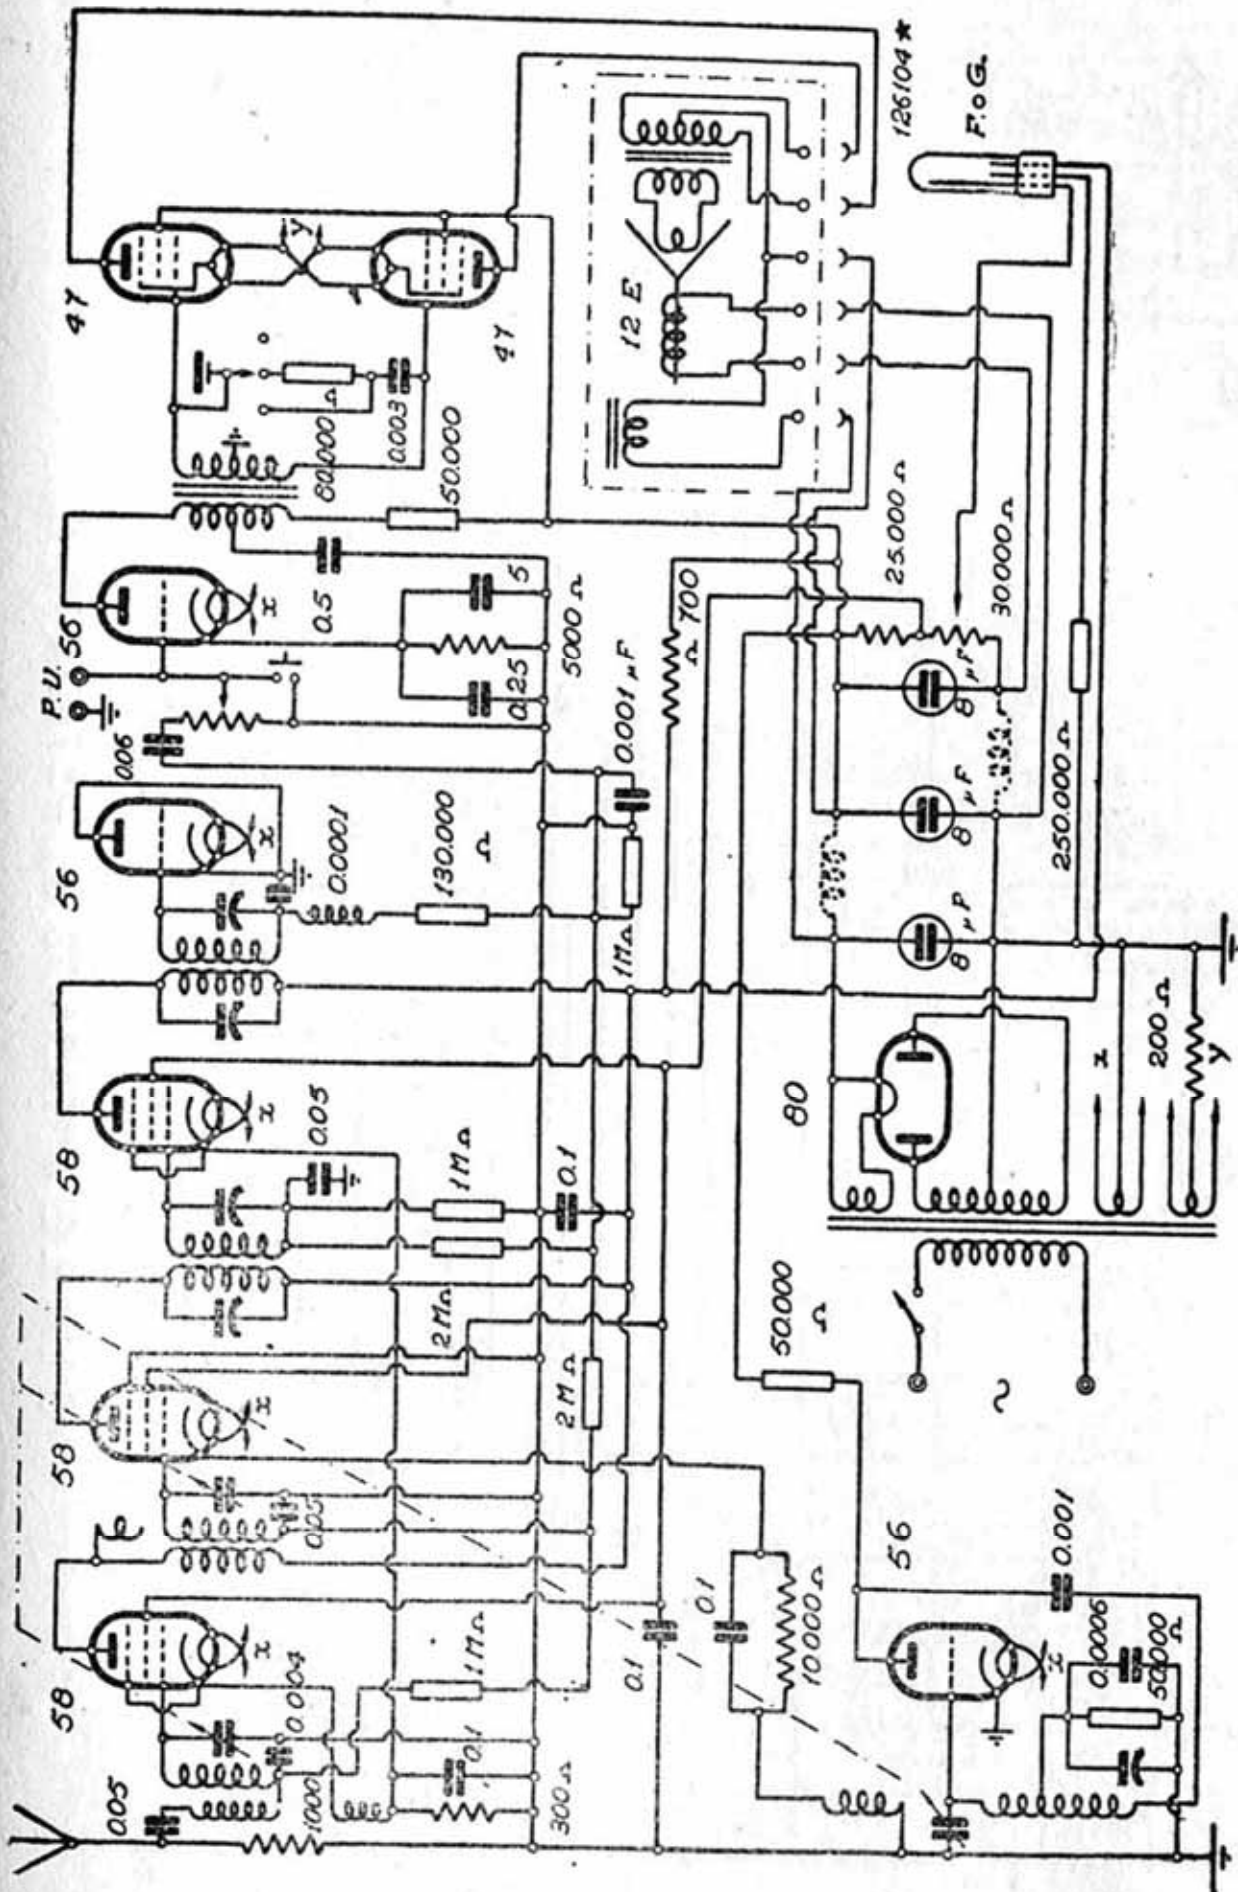

SIARE - CROSLLEY

"SIRENETTA - 222"

SIARE - CROSLEY
5 VALVOLE
TIPO 7532

S. I. A. R. E. - "FADALETTE"

S. I. A. R. E. - "FADA 51"

S.I.A.R.E. - "FADA 74 C"

S. I. A. R. E. - "FADA 351 A"

S. I. A. R. E. - " FADA 361 "

Philips V₁ = E452T ; V₂ = E455 ; V₃ = E499 ; V₄ = C435 ; V₅ = 506
 Valvo H4111D ; H4115D ; W4110 ; L425D ; G490

S. I. P. A. R. - " SUPER POPE 47 A "

TELEFUNKEN 327

TELEFUNKEN
"548 FONO"

TELEFUNKEN "576-577"