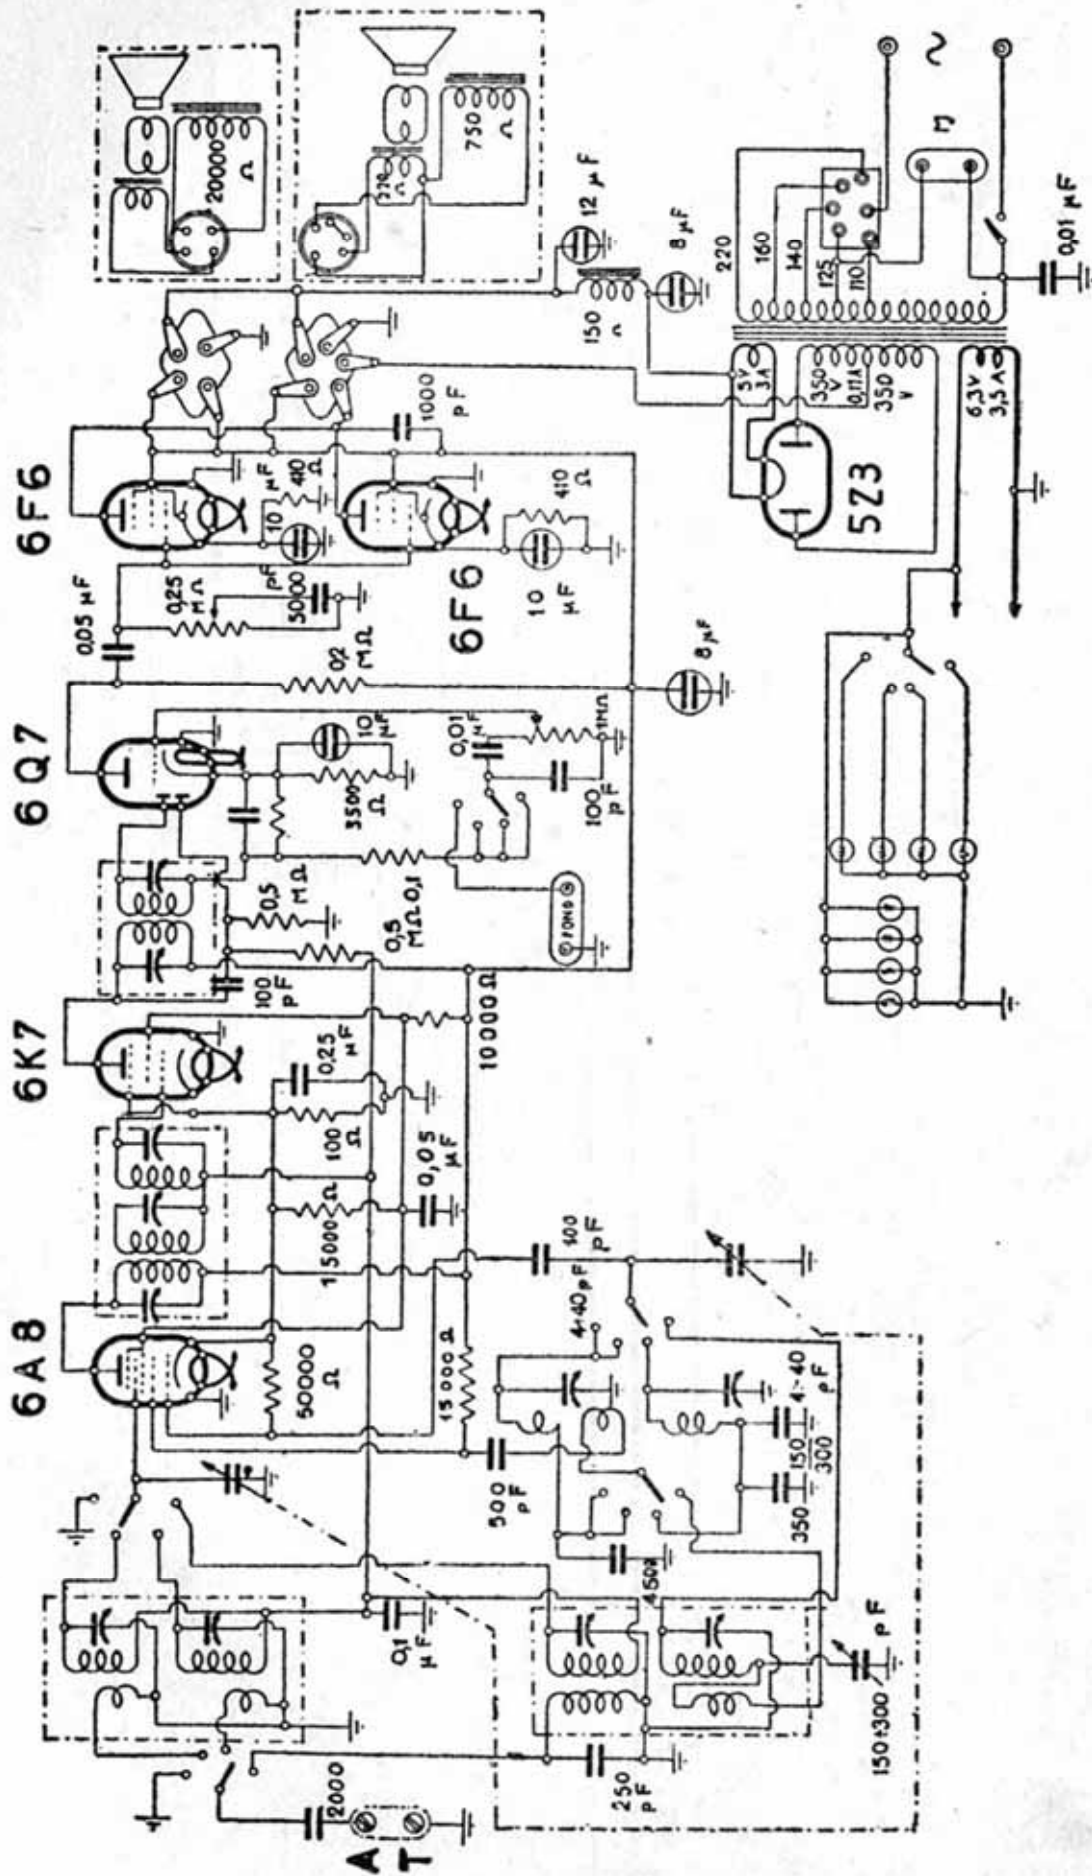

S. I. A. R. E. - " ALFA e BETA "

S. I. A. R. E. - "MOD. 431"

SIARE 454 / -CROSLEY 253

SIARE 456 / CROSLEY 255

Questo complesso è diviso in due sezioni. I due altoparlanti sono: uno per le note alte e l'altro per quelle basse.

SIARE - CROSLLEY

"SIRENETTA - 222"

SIARE - CROSLEY
5 VALVOLE
TIPO 7532

S. I. A. R. E. - "FADALETTE"

S. I. A. R. E. - "FADA 51"

S.I.A.R.E. - "FADA 74 C"

S. I. A. R. E. - "FADA 351 A"

S. I. A. R. E. - " FADA 361 "

Philips V₁ = E452T ; V₂ = E455 ; V₃ = E499 ; V₄ = C435 ; V₅ = 506
 Valvo H4111D ; H4115D ; W4110 ; L425D ; G490

S. I. P. A. R. - " SUPER POPE 47 A "

TELEFUNKEN 327

TELEFUNKEN
"548 FONO"

TELEFUNKEN "576-577"