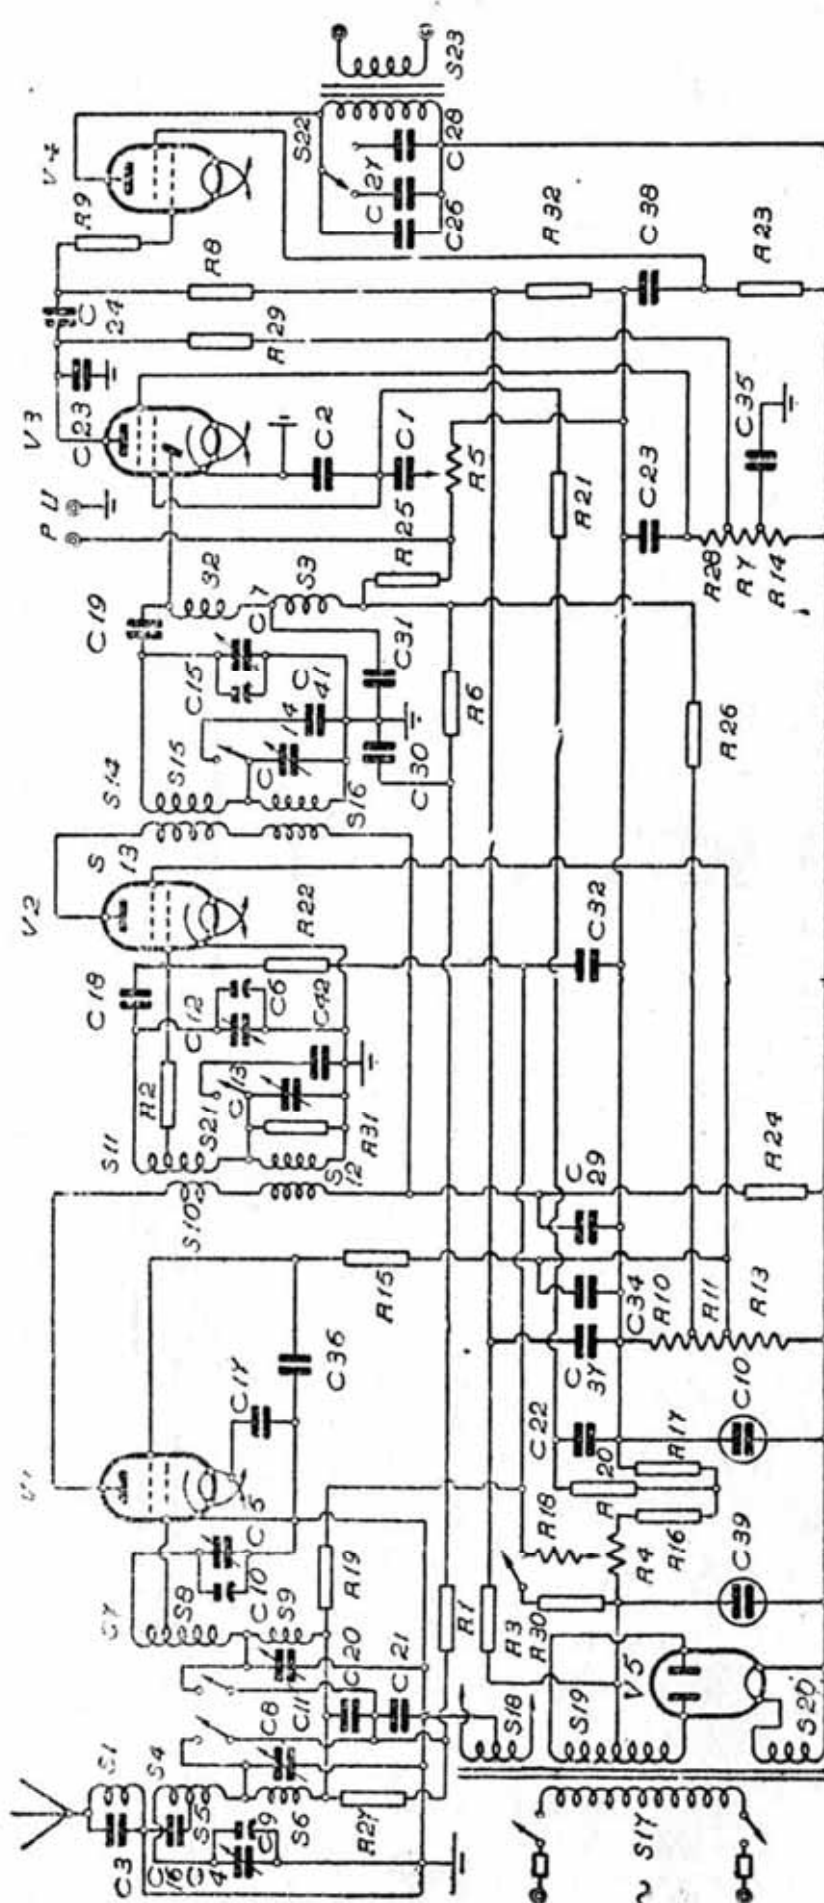

SIARE - CROSLLEY

"SIRENETTA - 222"

SIARE - CROSLEY
5 VALVOLE
TIPO 7532

S. I. A. R. E. - "FADALETTE"

S. I. A. R. E. - "FADA 51"

S.I.A.R.E. - "FADA 74 C"

S. I. A. R. E. - "FADA 351 A"

S. I. A. R. E. - " FADA 361 "

Philips V₁ = E452T ; V₂ = E455 ; V₃ = E499 ; V₄ = C435 ; V₅ = 506
 Valvo H4111D ; H4115D ; W4110 ; L425D ; G490

S. I. P. A. R. - " SUPER POPE 47 A "

TELEFUNKEN 327

TELEFUNKEN
"548 FONO"

TELEFUNKEN "576-577"