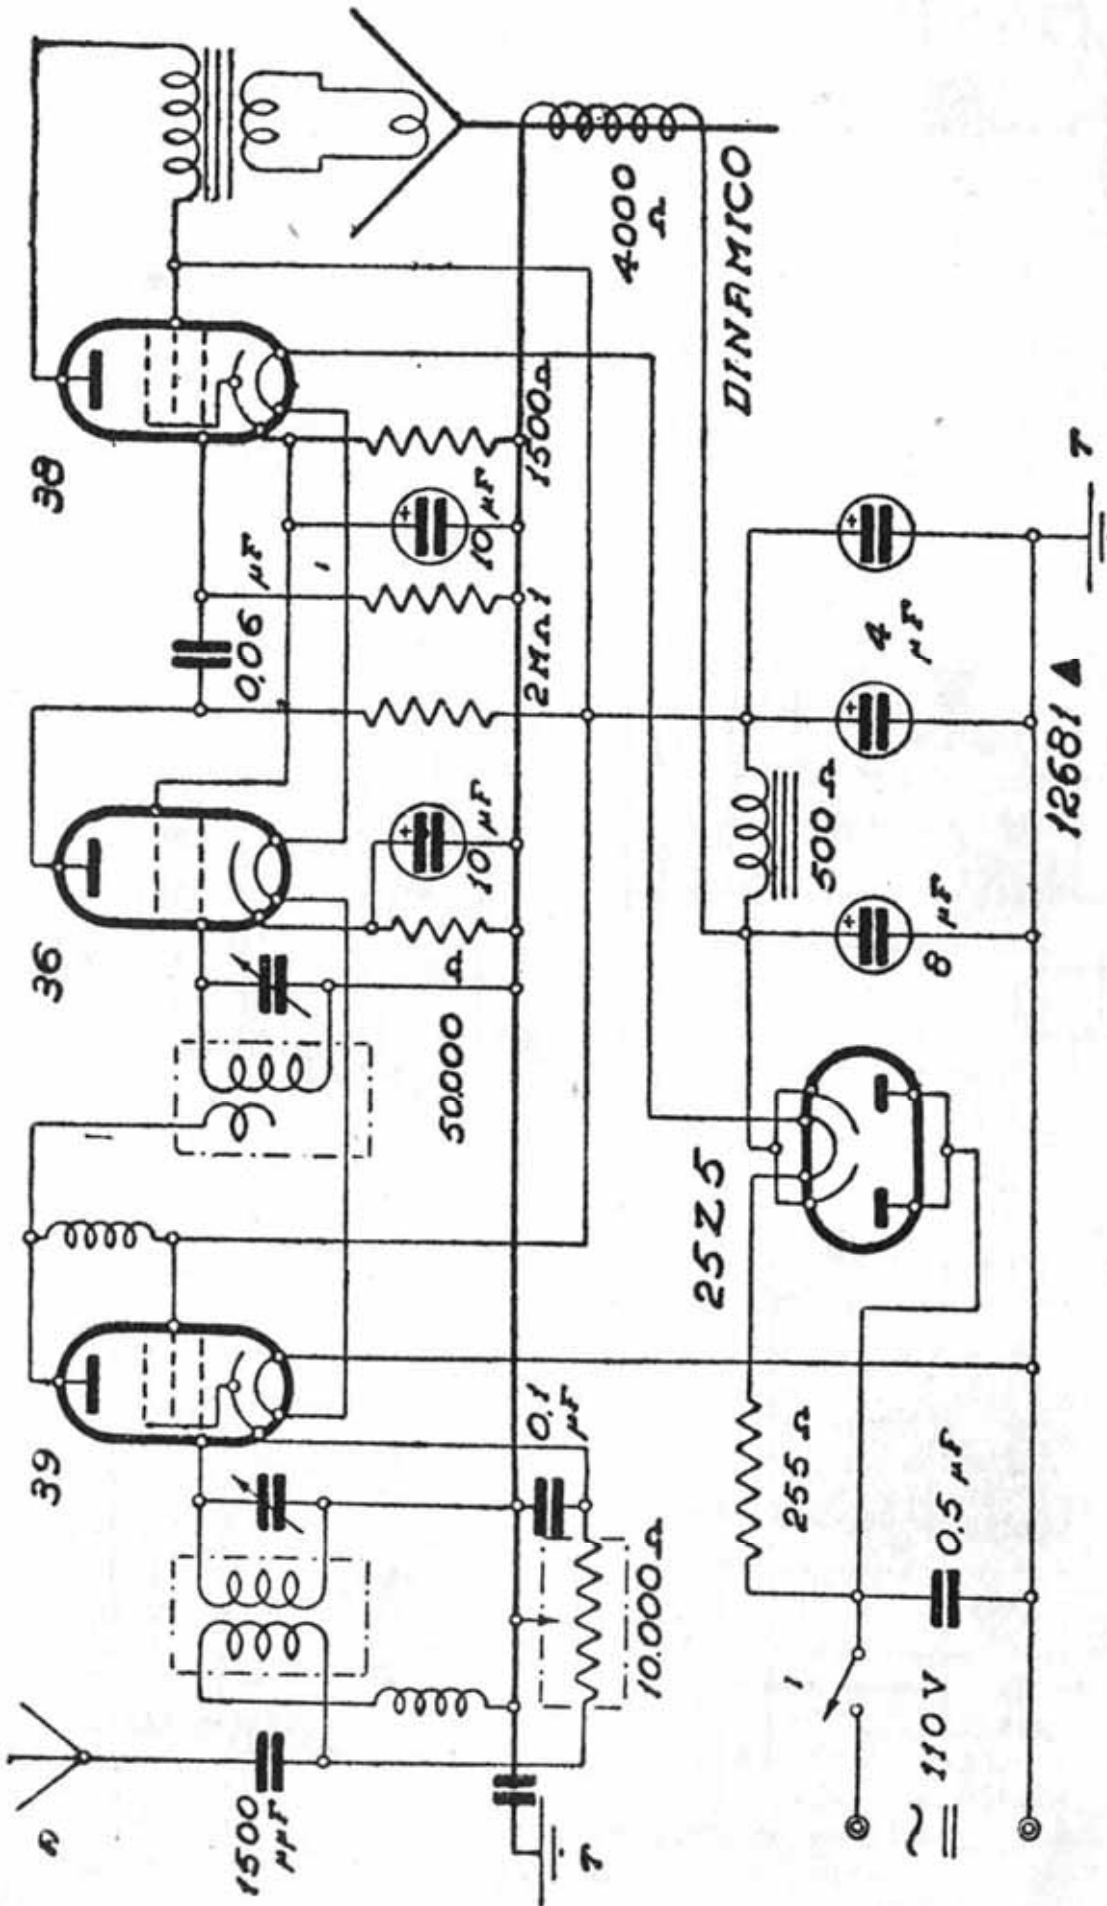

S. I. A. R. E. - " ALFA e BETA "

S. I. A. R. E. - "MOD. 431"

SIARE 454 / -CROSLEY 253

SIARE 456 / CROSLEY 255

Questo complesso è diviso in due sezioni. I due altoparlanti sono: uno per le note alte e l'altro per quelle basse.

SIARE - CROSLLEY

"SIRENETTA - 222"

SIARE - CROSLEY
5 VALVOLE
TIPO 7532

S. I. A. R. E. - "FADALETTE"

S. I. A. R. E. - "FADA 51"

S.I.A.R.E. - "FADA 74 C"

S. I. A. R. E. - "FADA 351 A"

S. I. A. R. E. - " FADA 361 "

Philips V₁ = E452T ; V₂ = E455 ; V₃ = E499 ; V₄ = C435 ; V₅ = 506
 Valvo H4111D ; H4115D ; W4110 ; L425D ; G490

S. I. P. A. R. - " SUPER POPE 47 A "

TELEFUNKEN 327

TELEFUNKEN
"548 FONO"

TELEFUNKEN "576-577"