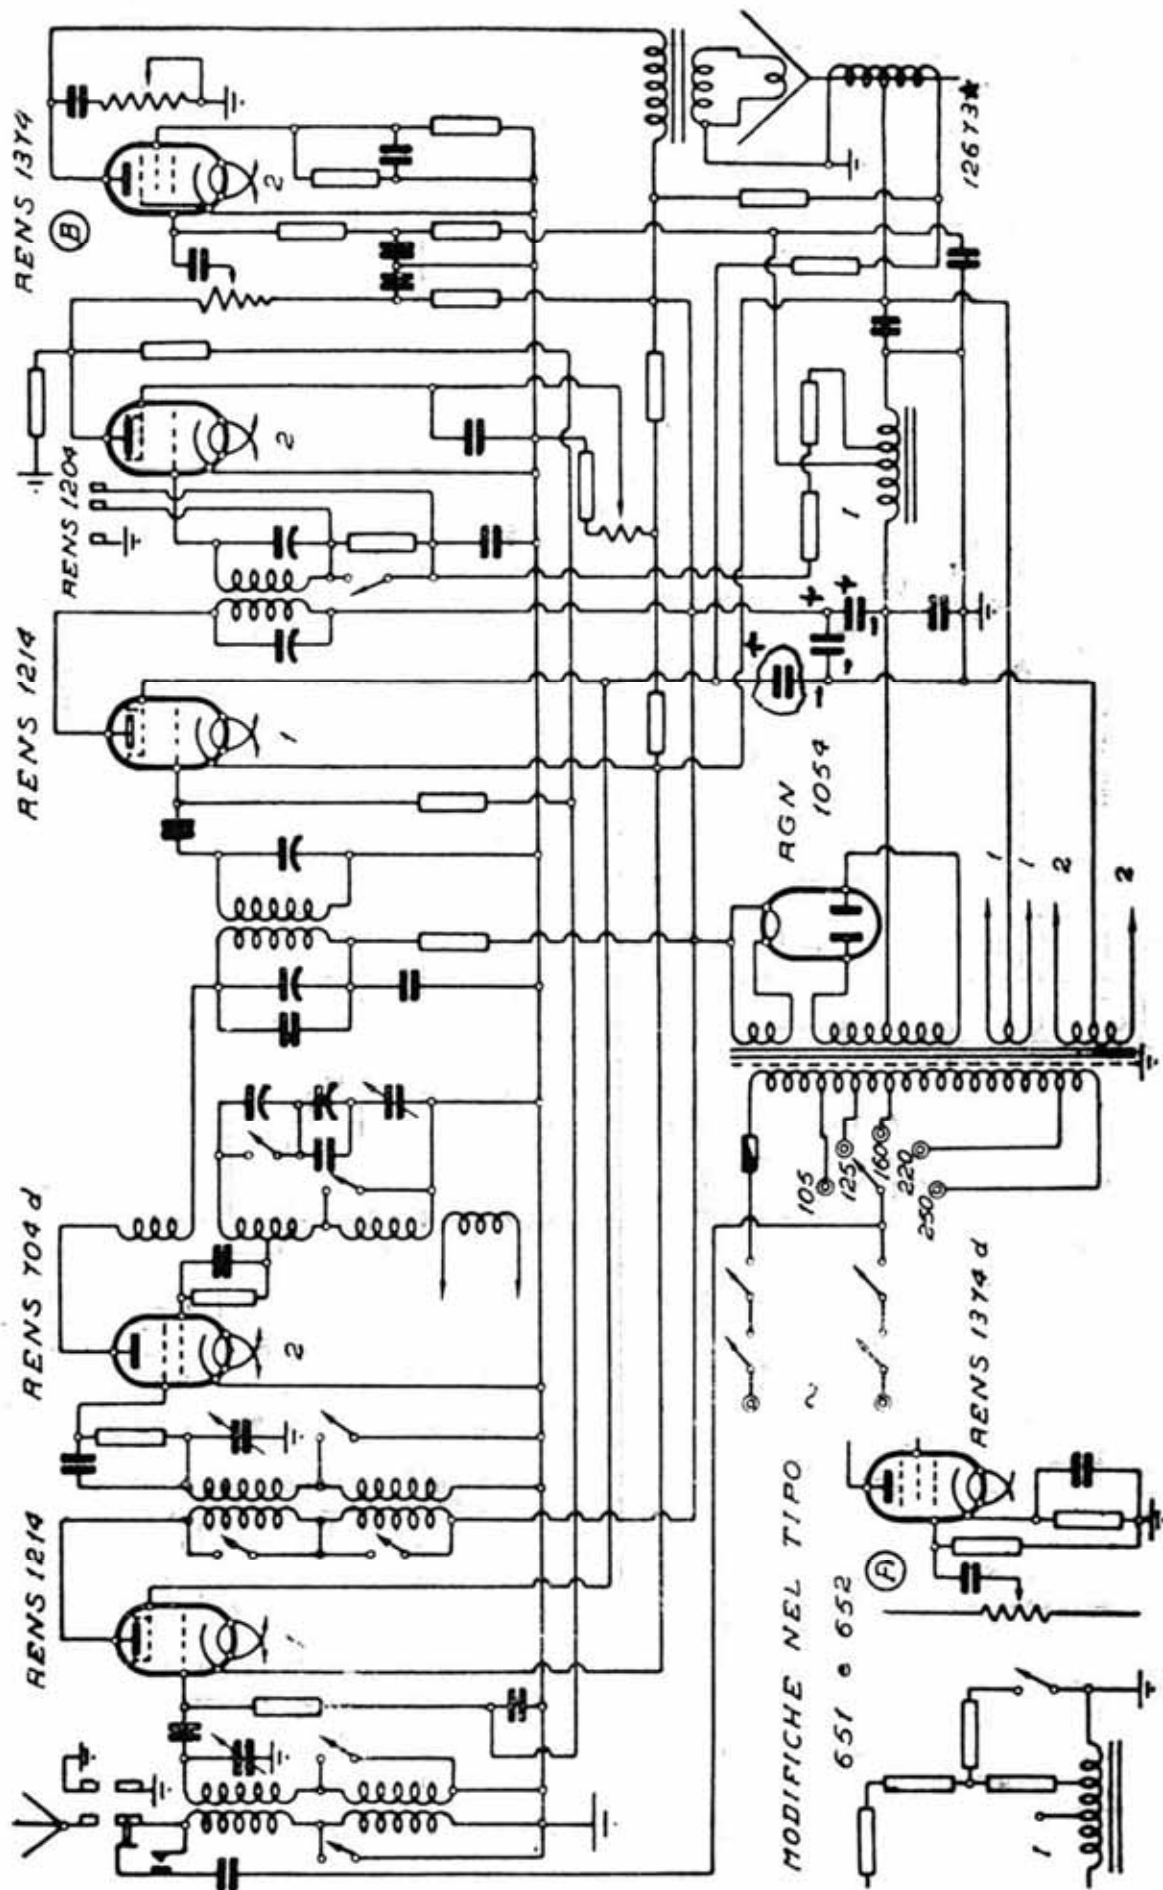

SIARE - CROSLLEY

"SIRENETTA - 222"

SIARE - CROSLEY
5 VALVOLE
TIPO 7532

S. I. A. R. E. - "FADALETTE"

S. I. A. R. E. - "FADA 51"

S.I.A.R.E. - "FADA 74 C"

S. I. A. R. E. - "FADA 351 A"

S. I. A. R. E. - " FADA 361 "

Philips V₁ = E452T ; V₂ = E455 ; V₃ = E499 ; V₄ = C435 ; V₅ = 506
 Valvo H4111D ; H4115D ; W4110 ; L425D ; G490

S. I. P. A. R. - " SUPER POPE 47 A "

TELEFUNKEN 327

TELEFUNKEN
"548 FONO"

TELEFUNKEN "576-577"

TELEFUNKEN - " 650 A " (651/652)

TELEFUNKEN "791 FONON"