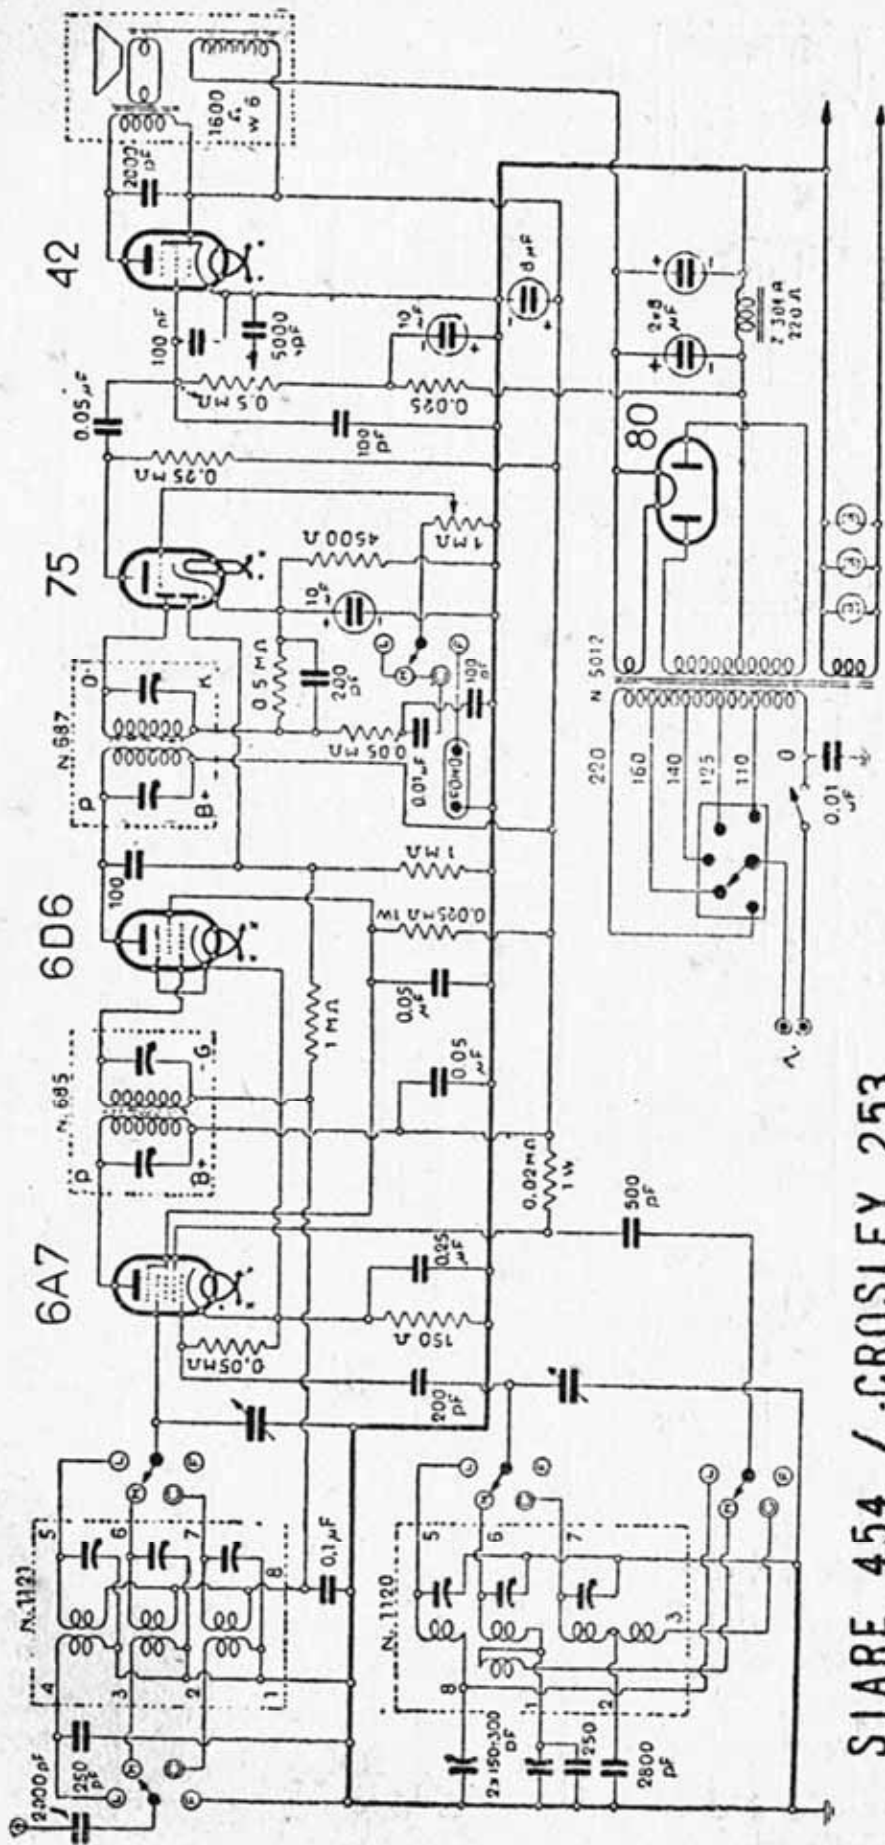

S. I. A. R. E. - " ALFA e BETA "

S. I. A. R. E. - "MOD. 431"

SIARE 454 / -CROSLEY 253

SIARE 456 / CROSLEY 255

Questo complesso è diviso in due sezioni. I due altoparlanti sono: uno per le note alte e l'altro per quelle basse.

SIARE - CROSLLEY

"SIRENETTA - 222"

SIARE - CROSLEY
5 VALVOLE
TIPO 7532

S. I. A. R. E. - "FADALETTE"

S. I. A. R. E. - "FADA 51"

S.I.A.R.E. - "FADA 74 C"

S. I. A. R. E. - "FADA 351 A"

S. I. A. R. E. - " FADA 361 "

Philips V₁ = E452T ; V₂ = E455 ; V₃ = E499 ; V₄ = C435 ; V₅ = 506
 Valvo H4111D ; H4115D ; W4110 ; L425D ; G490

S. I. P. A. R. - " SUPER POPE 47 A "

TELEFUNKEN 327

TELEFUNKEN
"548 FONO"

TELEFUNKEN "576-577"