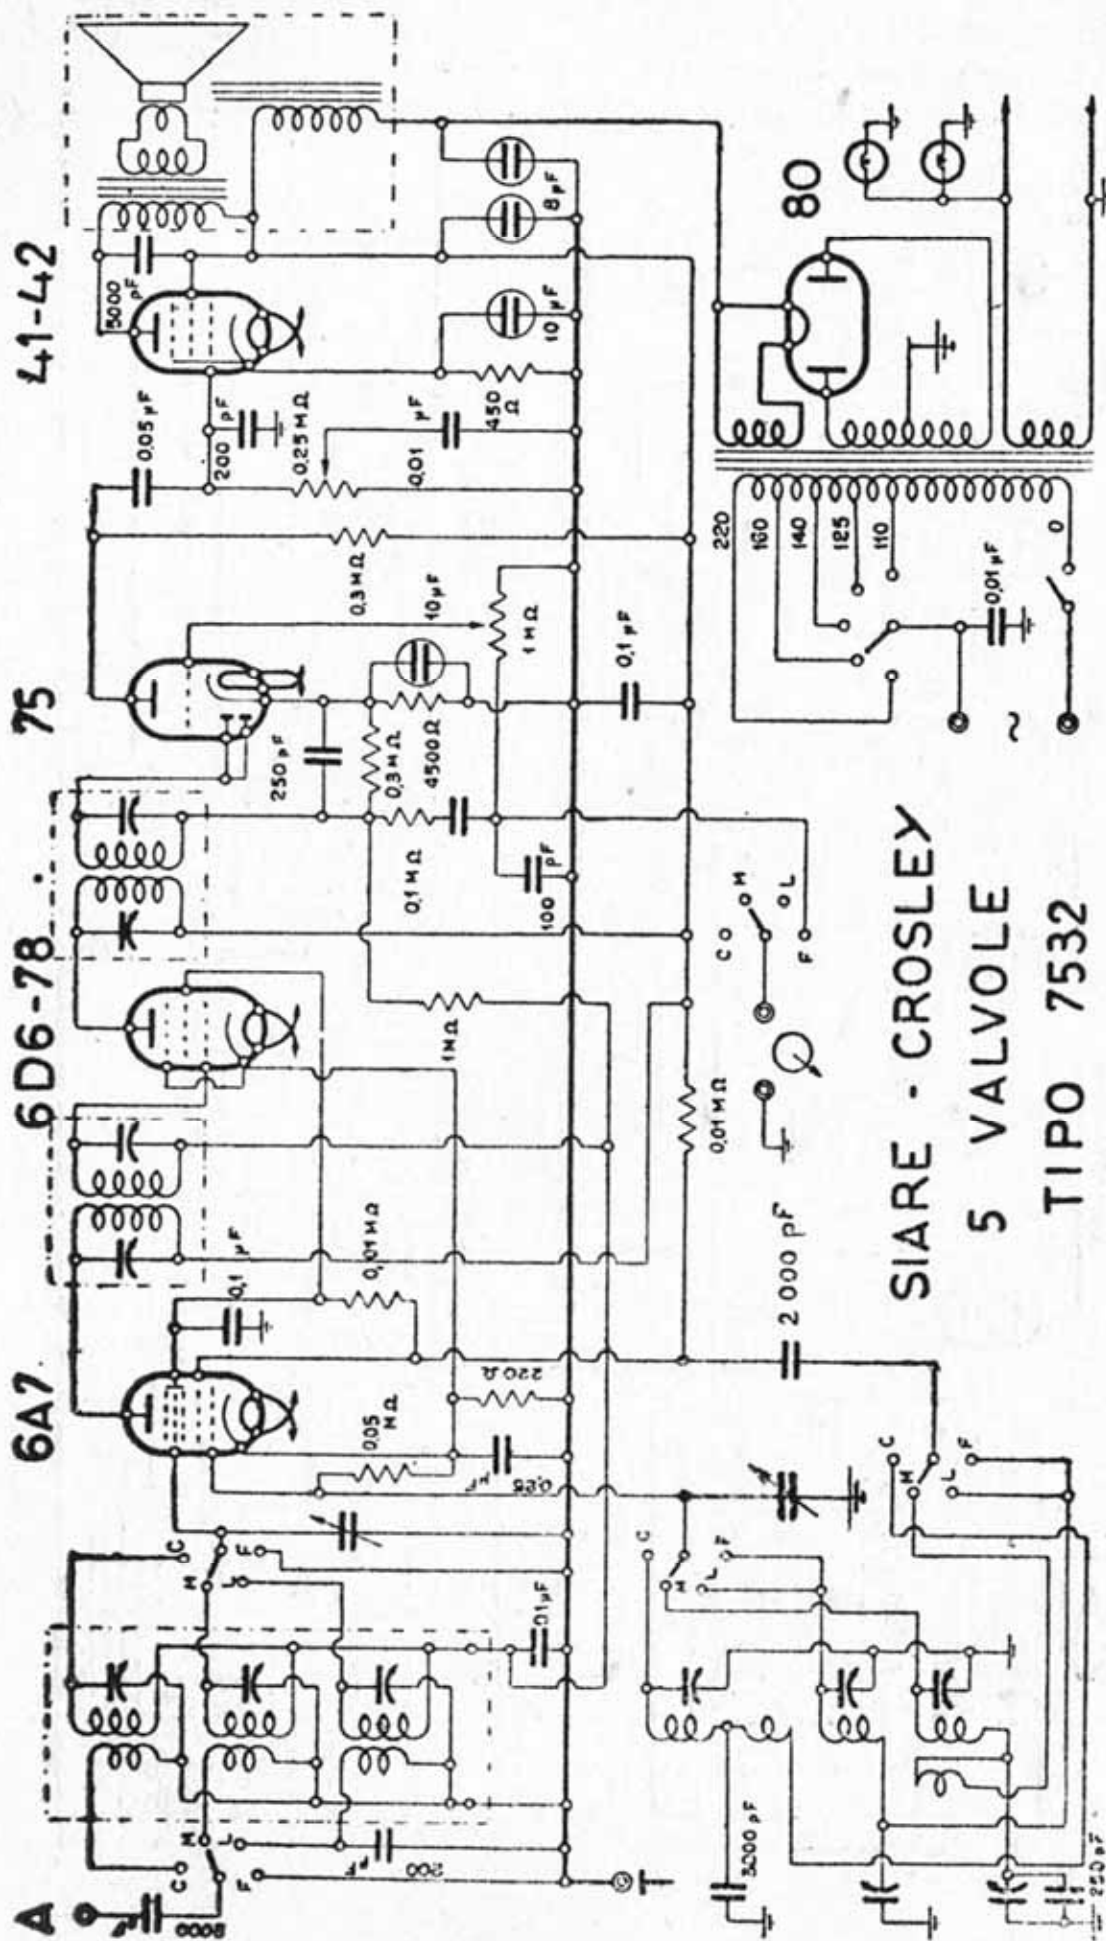

S. I. A. R. E. - " ALFA e BETA "

S. I. A. R. E. - "MOD. 431"

SIARE 454 / -CROSLEY 253

SIARE 456 / CROSLEY 255

Questo complesso è diviso in due sezioni. I due altoparlanti sono: uno per le note alte e l'altro per quelle basse.

SIARE - CROSLLEY

"SIRENETTA - 222"

SIARE - CROSLEY
5 VALVOLE
TIPO 7532

S. I. A. R. E. - "FADALETTE"

S. I. A. R. E. - "FADA 51"

S.I.A.R.E. - "FADA 74 C"

S. I. A. R. E. - "FADA 351 A"

S. I. A. R. E. - " FADA 361 "

Philips V₁ = E452T ; V₂ = E455 ; V₃ = E499 ; V₄ = C435 ; V₅ = 506
 Valvo H4111D ; H4115D ; W4110 ; L425D ; G490

S. I. P. A. R. - " SUPER POPE 47 A "

TELEFUNKEN 327

TELEFUNKEN
"548 FONO"

TELEFUNKEN "576-577"

TELEFUNKEN - " 650 A " (651/652)

TELEFUNKEN "791 FONON"