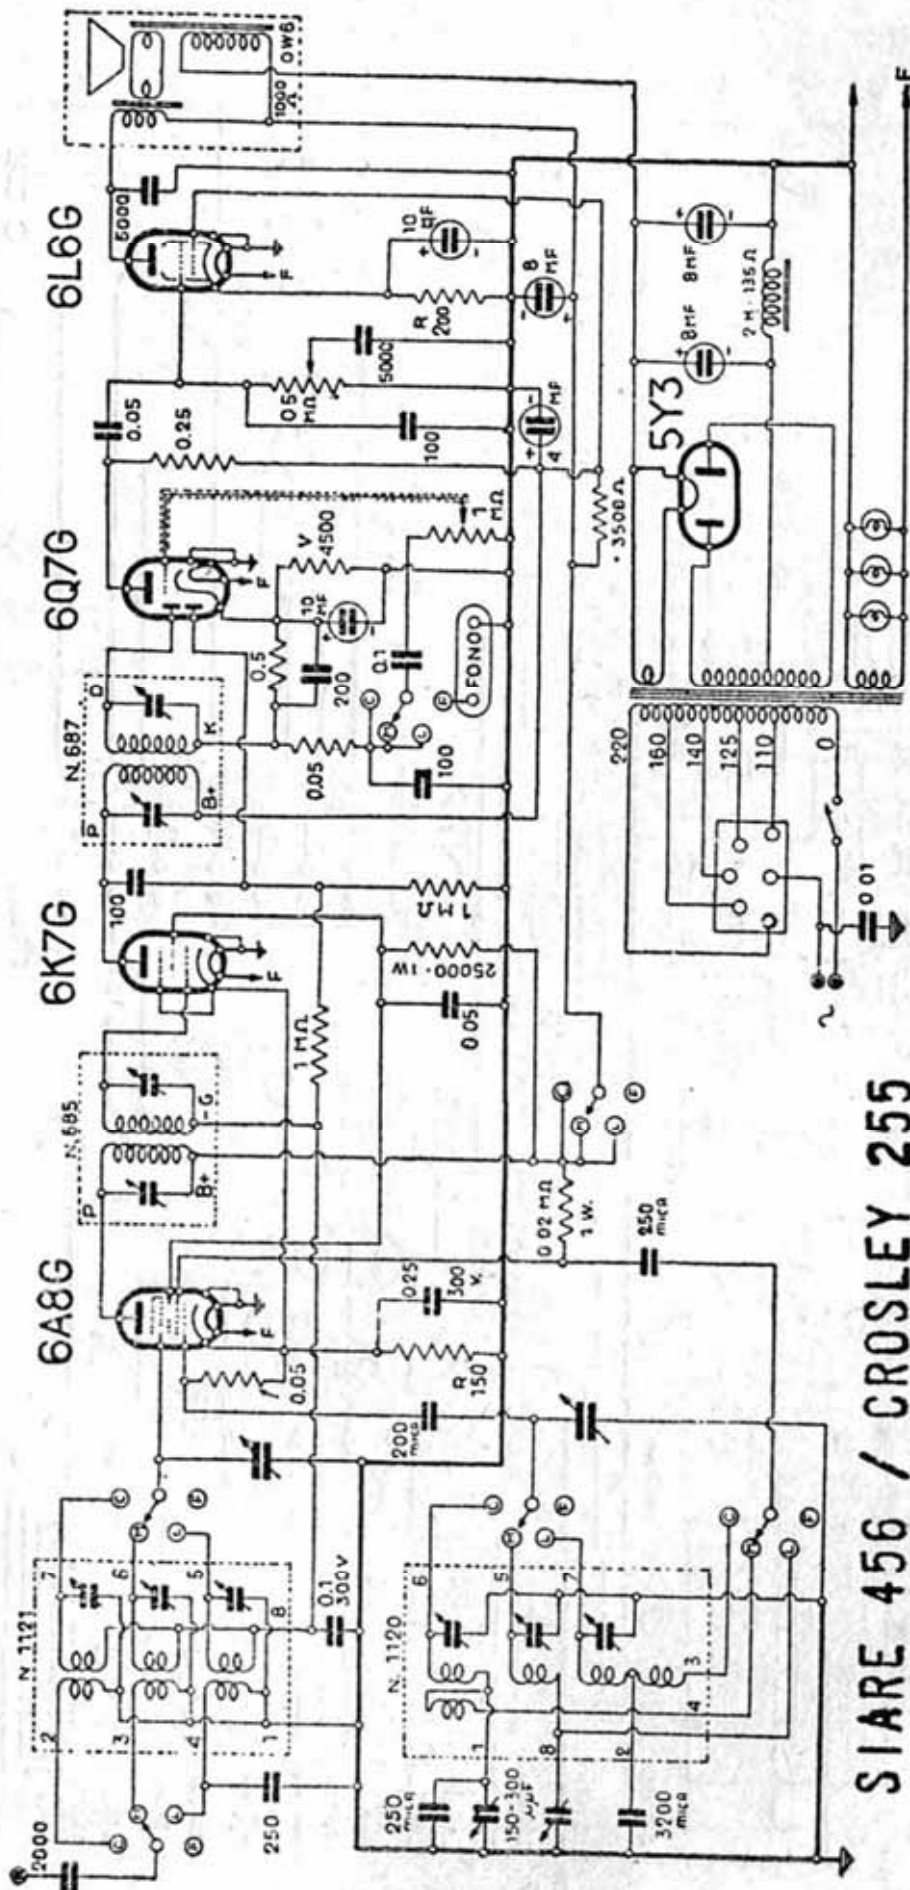

S. I. A. R. E. - " ALFA e BETA "

S. I. A. R. E. - "MOD. 431"

SIARE 454 / -CROSLEY 253

SIARE 456 / CROSLEY 255

Questo complesso è diviso in due sezioni. I due altoparlanti sono: uno per le note alte e l'altro per quelle basse.

SIARE - CROSLLEY

"SIRENETTA - 222"

SIARE - CROSLEY
5 VALVOLE
TIPO 7532

S. I. A. R. E. - "FADALETTE"

S. I. A. R. E. - "FADA 51"

S.I.A.R.E. - "FADA 74 C"

S. I. A. R. E. - "FADA 351 A"

S. I. A. R. E. - " FADA 361 "

Philips V₁ = E452T ; V₂ = E455 ; V₃ = E499 ; V₄ = C435 ; V₅ = 506
 Valvo H4111D ; H4115D ; W4110 ; L425D ; G490

S. I. P. A. R. - " SUPER POPE 47 A "

TELEFUNKEN 327

TELEFUNKEN
"548 FONO"

TELEFUNKEN "576-577"