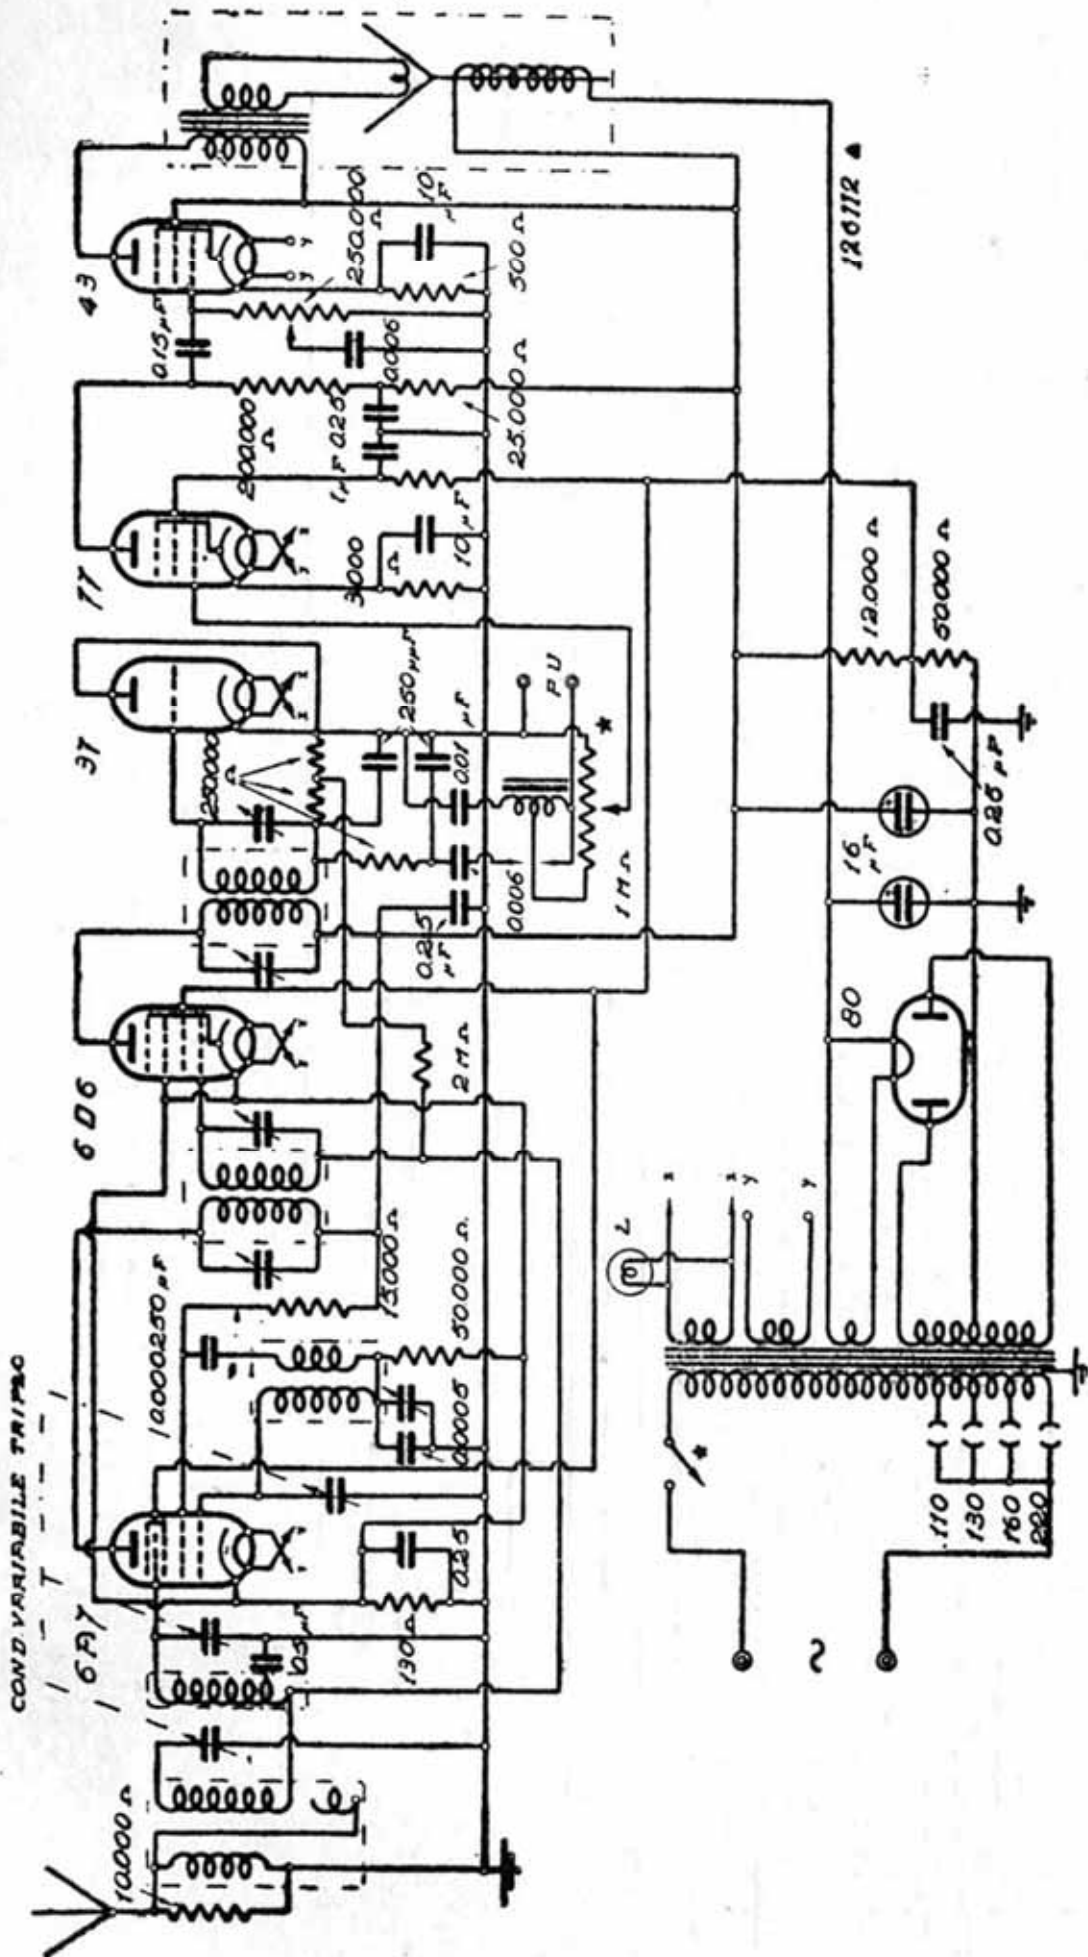

SIARE - CROSLLEY

"SIRENETTA - 222"

SIARE - CROSLEY
5 VALVOLE
TIPO 7532

S. I. A. R. E. - "FADALETTE"

S. I. A. R. E. - "FADA 51"

S.I.A.R.E. - "FADA 74 C"

S. I. A. R. E. - "FADA 351 A"

S. I. A. R. E. - " FADA 361 "

Philips V₁ = E452T ; V₂ = E455 ; V₃ = E499 ; V₄ = C435 ; V₅ = 506
 Valvo H4111D ; H4115D ; W4110 ; L425D ; G490

S. I. P. A. R. - " SUPER POPE 47 A "

TELEFUNKEN 327

TELEFUNKEN
"548 FONO"

TELEFUNKEN "576-577"