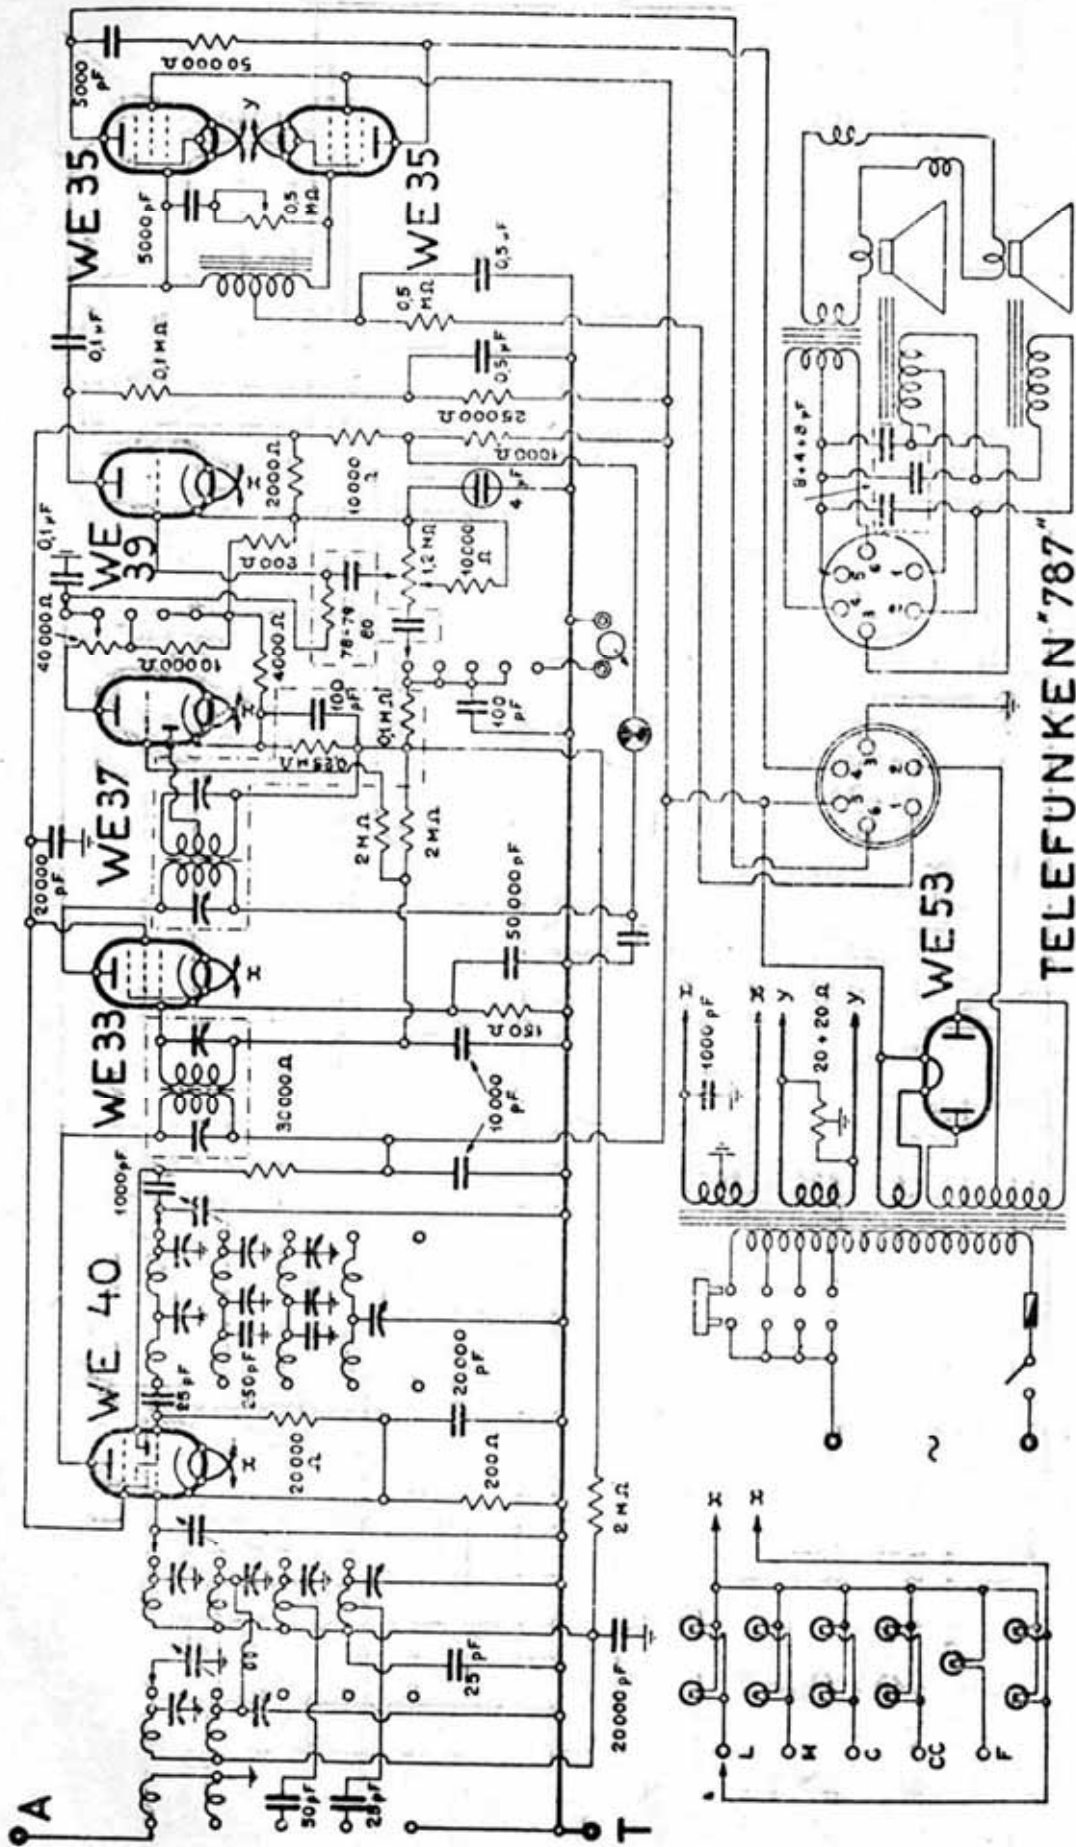

SIARE - CROSLLEY

"SIRENETTA - 222"

SIARE - CROSLEY
5 VALVOLE
TIPO 7532

S. I. A. R. E. - "FADALETTE"

S. I. A. R. E. - "FADA 51"

S.I.A.R.E. - "FADA 74 C"

S. I. A. R. E. - "FADA 351 A"

S. I. A. R. E. - " FADA 361 "

Philips V₁ = E452T ; V₂ = E455 ; V₃ = E499 ; V₄ = C435 ; V₅ = 506
 Valvo H4111D ; H4115D ; W4110 ; L425D ; G490

S. I. P. A. R. - " SUPER POPE 47 A "

TELEFUNKEN 327

TELEFUNKEN
"548 FONO"

TELEFUNKEN "576-577"

TELEFUNKEN - " 650 A " (651/652)

TELEFUNKEN "791 FONON"