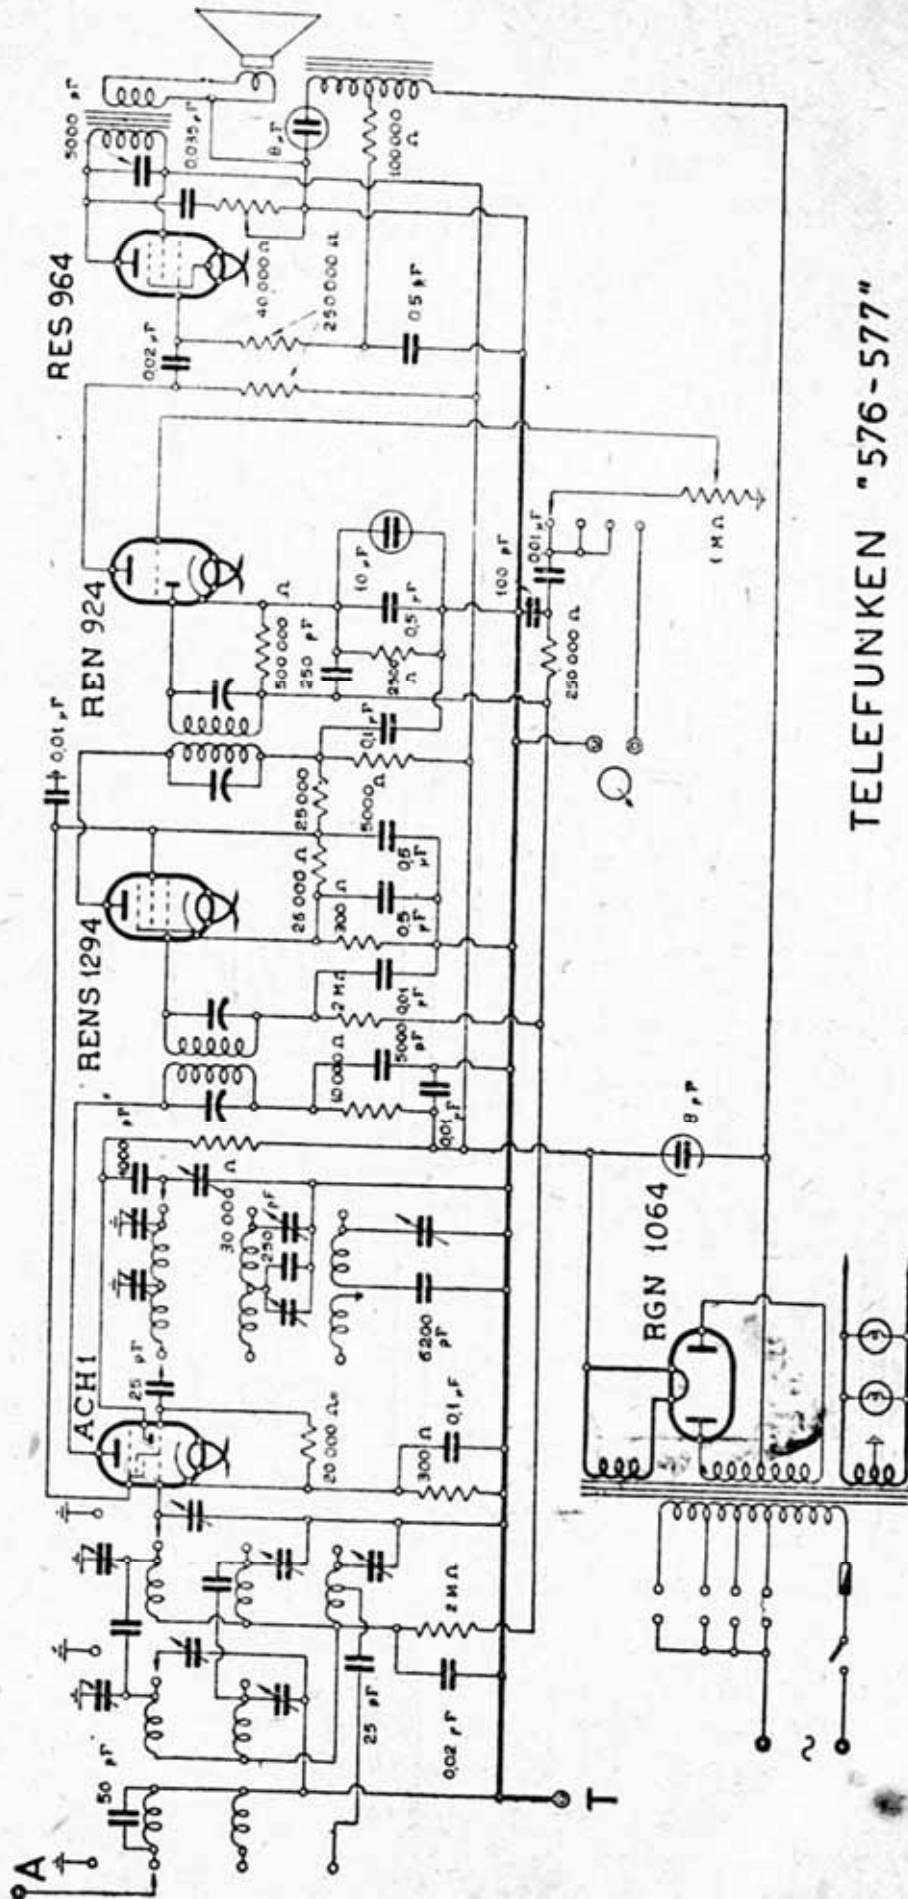

TELEFUNKEN "576-577"