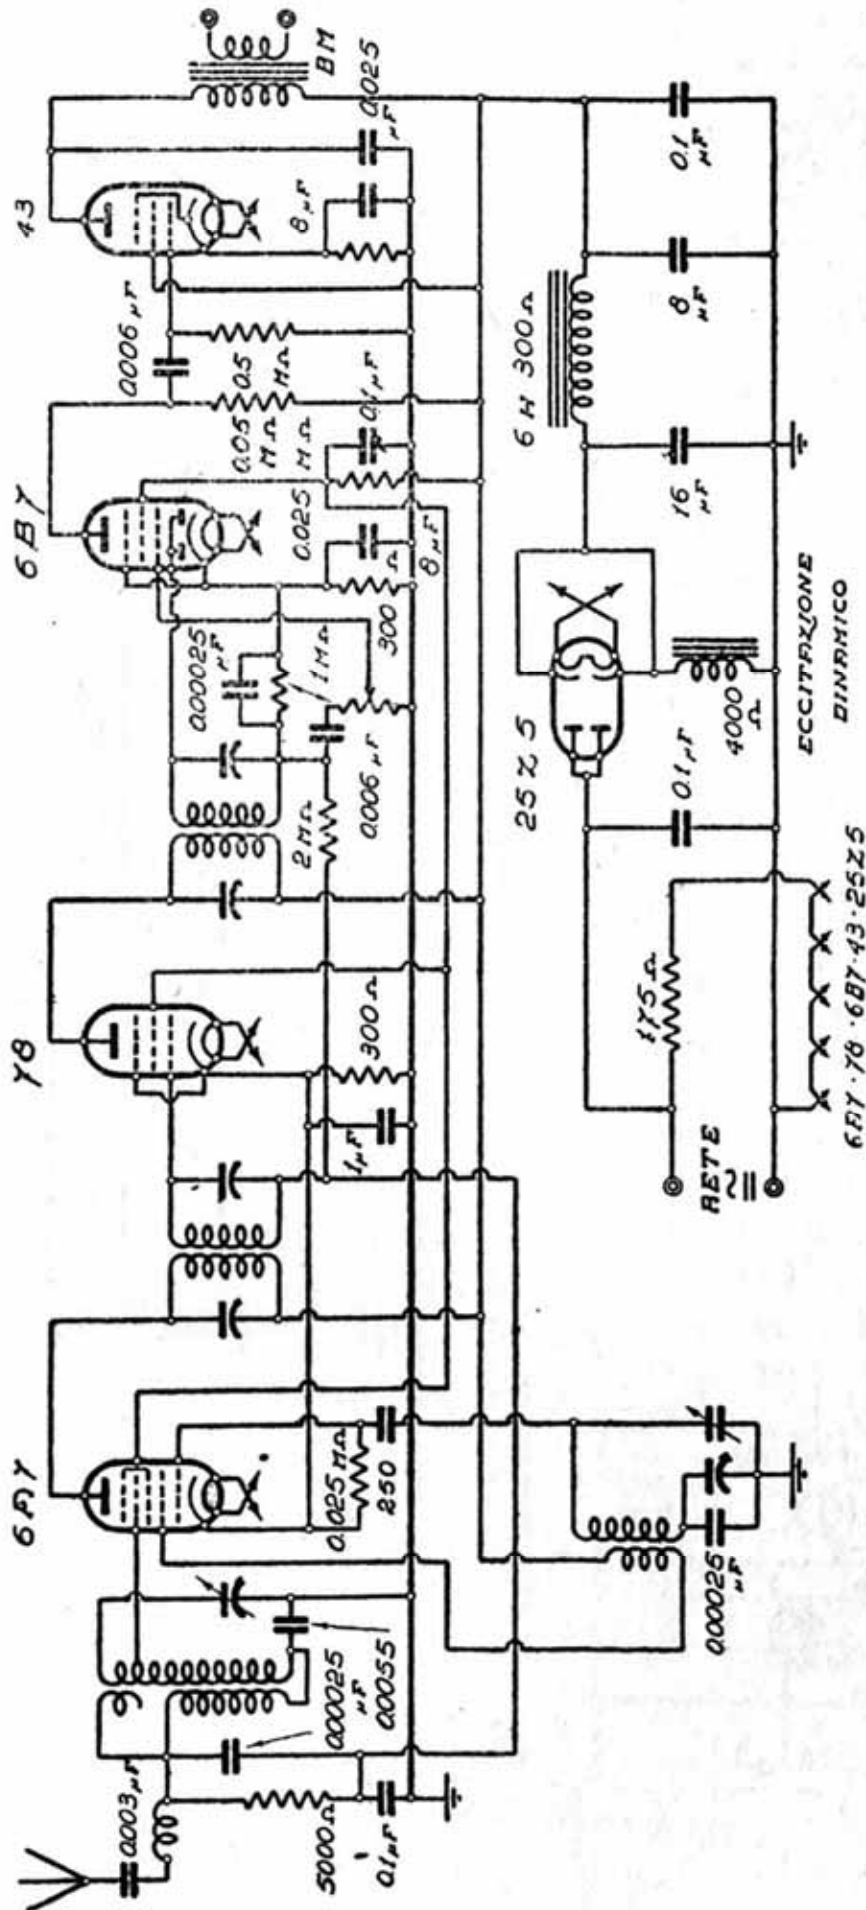

SIARE - CROSLLEY

"SIRENETTA - 222"

SIARE - CROSLEY
5 VALVOLE
TIPO 7532

S. I. A. R. E. - "FADALETTE"

S. I. A. R. E. - "FADA 51"

S.I.A.R.E. - "FADA 74 C"

S. I. A. R. E. - "FADA 351 A"

S. I. A. R. E. - " FADA 361 "

Philips V₁ = E452T ; V₂ = E455 ; V₃ = E499 ; V₄ = C435 ; V₅ = 506
 Valvo H4111D ; H4115D ; W4110 ; L425D ; G490

S. I. P. A. R. - " SUPER POPE 47 A "

TELEFUNKEN 327

TELEFUNKEN
"548 FONO"

TELEFUNKEN "576-577"