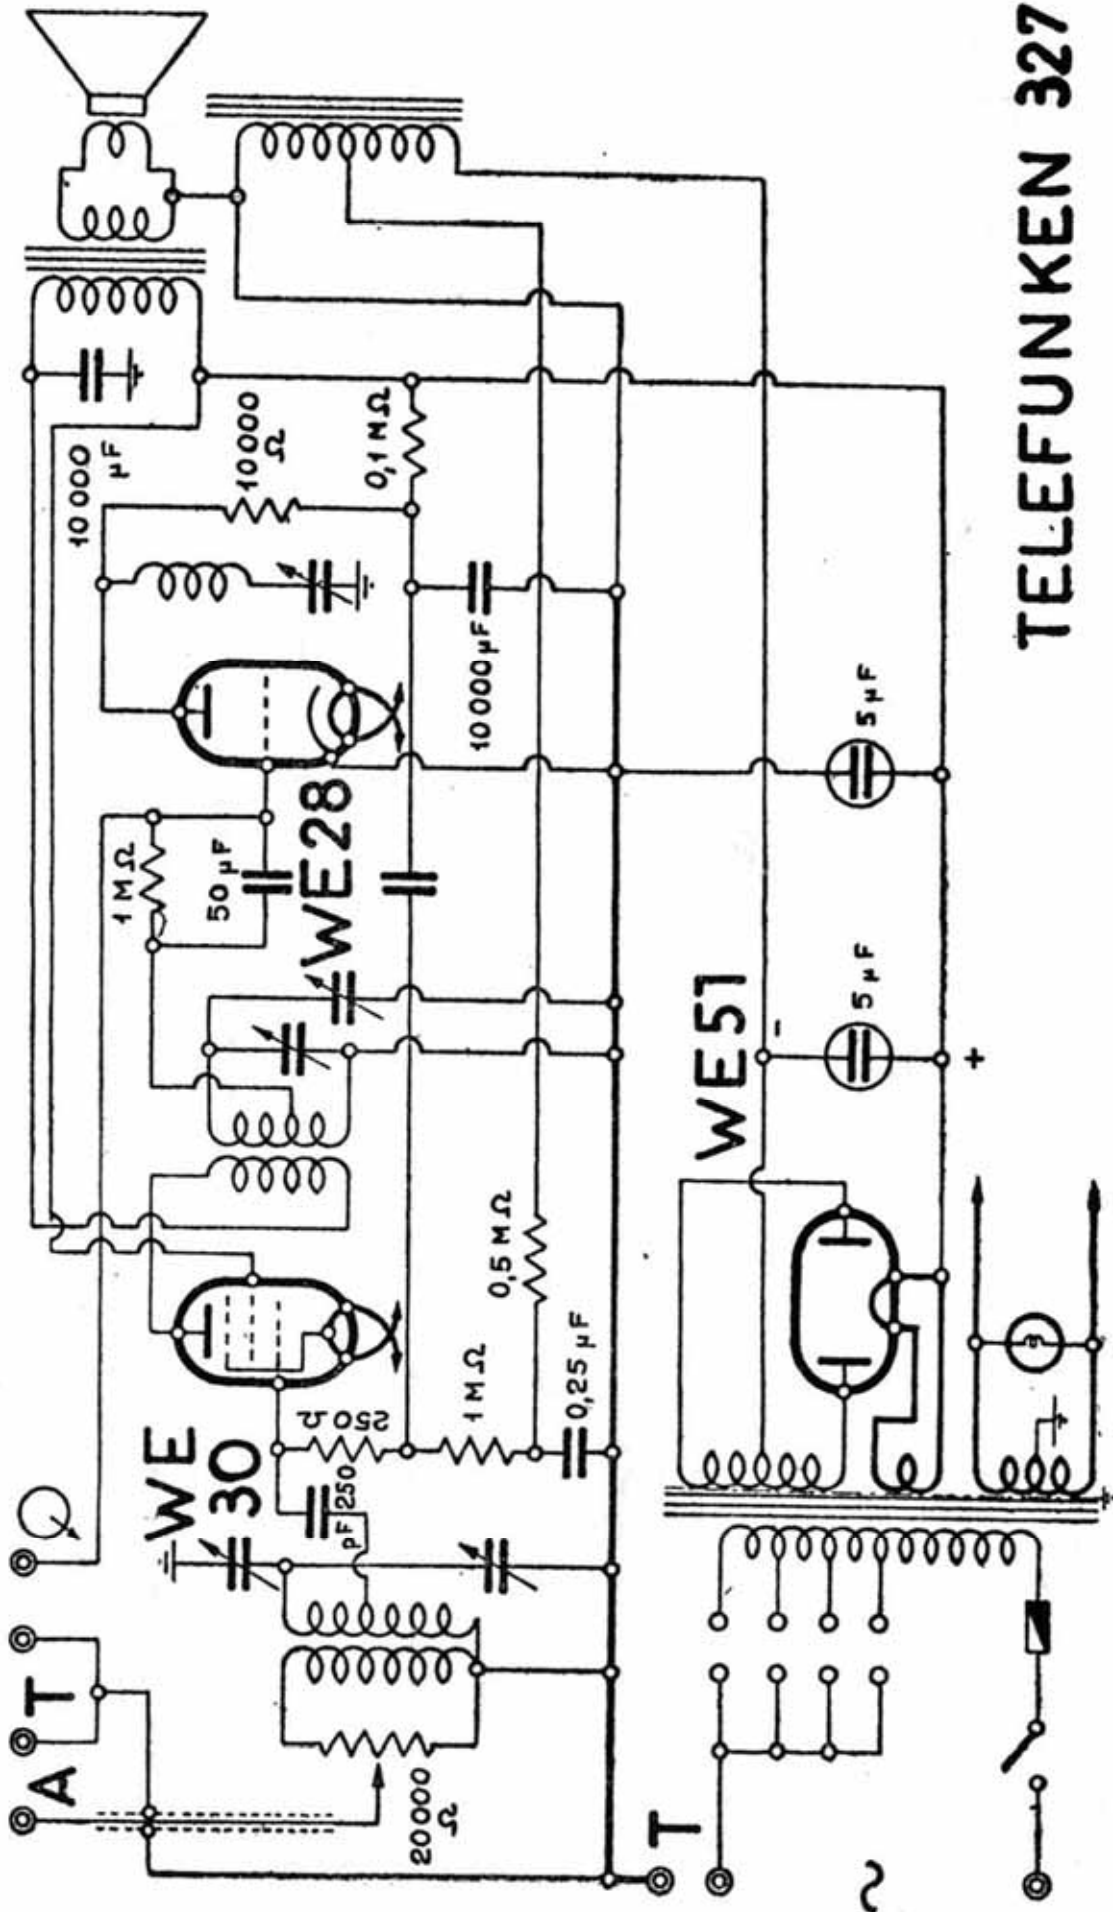

SIARE - CROSLLEY

"SIRENETTA - 222"

SIARE - CROSLEY
5 VALVOLE
TIPO 7532

S. I. A. R. E. - "FADALETTE"

S. I. A. R. E. - "FADA 51"

S.I.A.R.E. - "FADA 74 C"

S. I. A. R. E. - "FADA 351 A"

S. I. A. R. E. - " FADA 361 "

Philips V₁ = E452T ; V₂ = E455 ; V₃ = E499 ; V₄ = C435 ; V₅ = 506
 Valvo H4111D ; H4115D ; W4110 ; L425D ; G490

S. I. P. A. R. - " SUPER POPE 47 A "

TELEFUNKEN 327

TELEFUNKEN
"548 FONO"

TELEFUNKEN "576-577"

TELEFUNKEN - " 650 A " (651/652)

TELEFUNKEN "791 FONON"