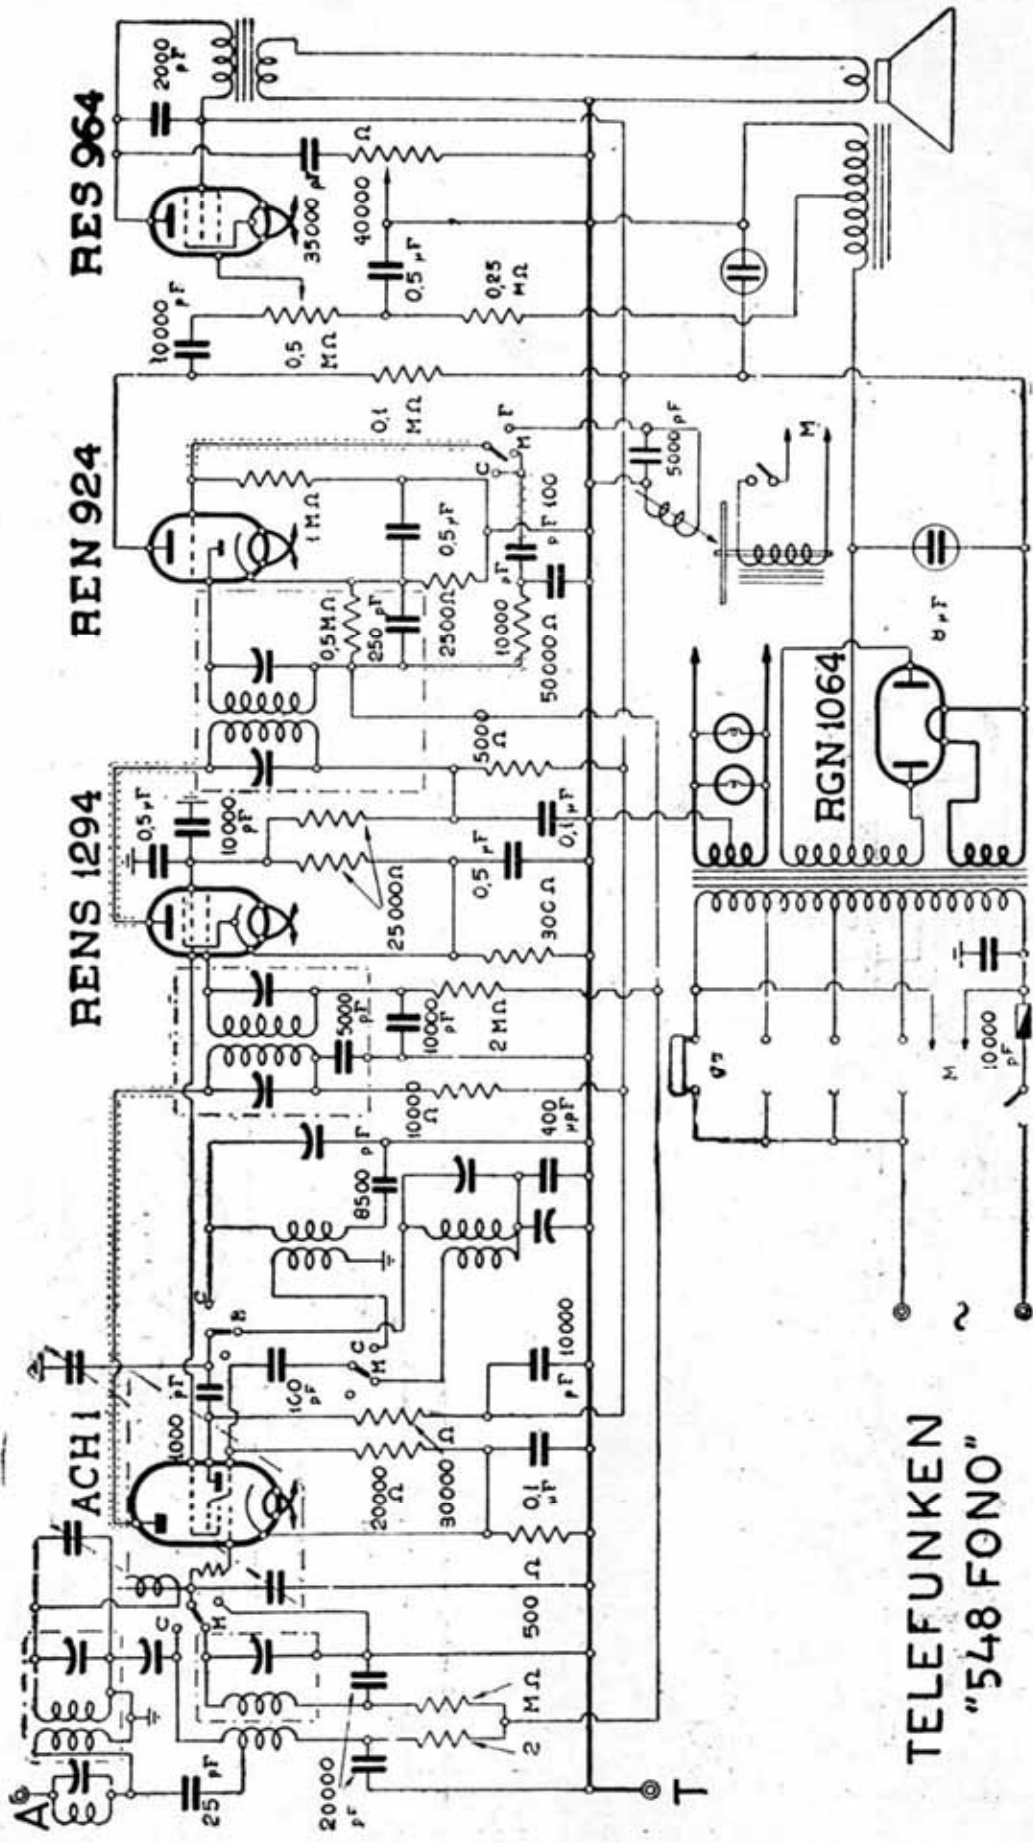

SIARE - CROSLLEY

"SIRENETTA - 222"

SIARE - CROSLEY
5 VALVOLE
TIPO 7532

S. I. A. R. E. - "FADALETTE"

S. I. A. R. E. - "FADA 51"

S.I.A.R.E. - "FADA 74 C"

S. I. A. R. E. - "FADA 351 A"

S. I. A. R. E. - " FADA 361 "

Philips V₁ = E452T ; V₂ = E455 ; V₃ = E499 ; V₄ = C435 ; V₅ = 506
 Valvo H4111D ; H4115D ; W4110 ; L425D ; G490

S. I. P. A. R. - " SUPER POPE 47 A "

TELEFUNKEN 327

TELEFUNKEN
"548 FONO"

TELEFUNKEN "576-577"