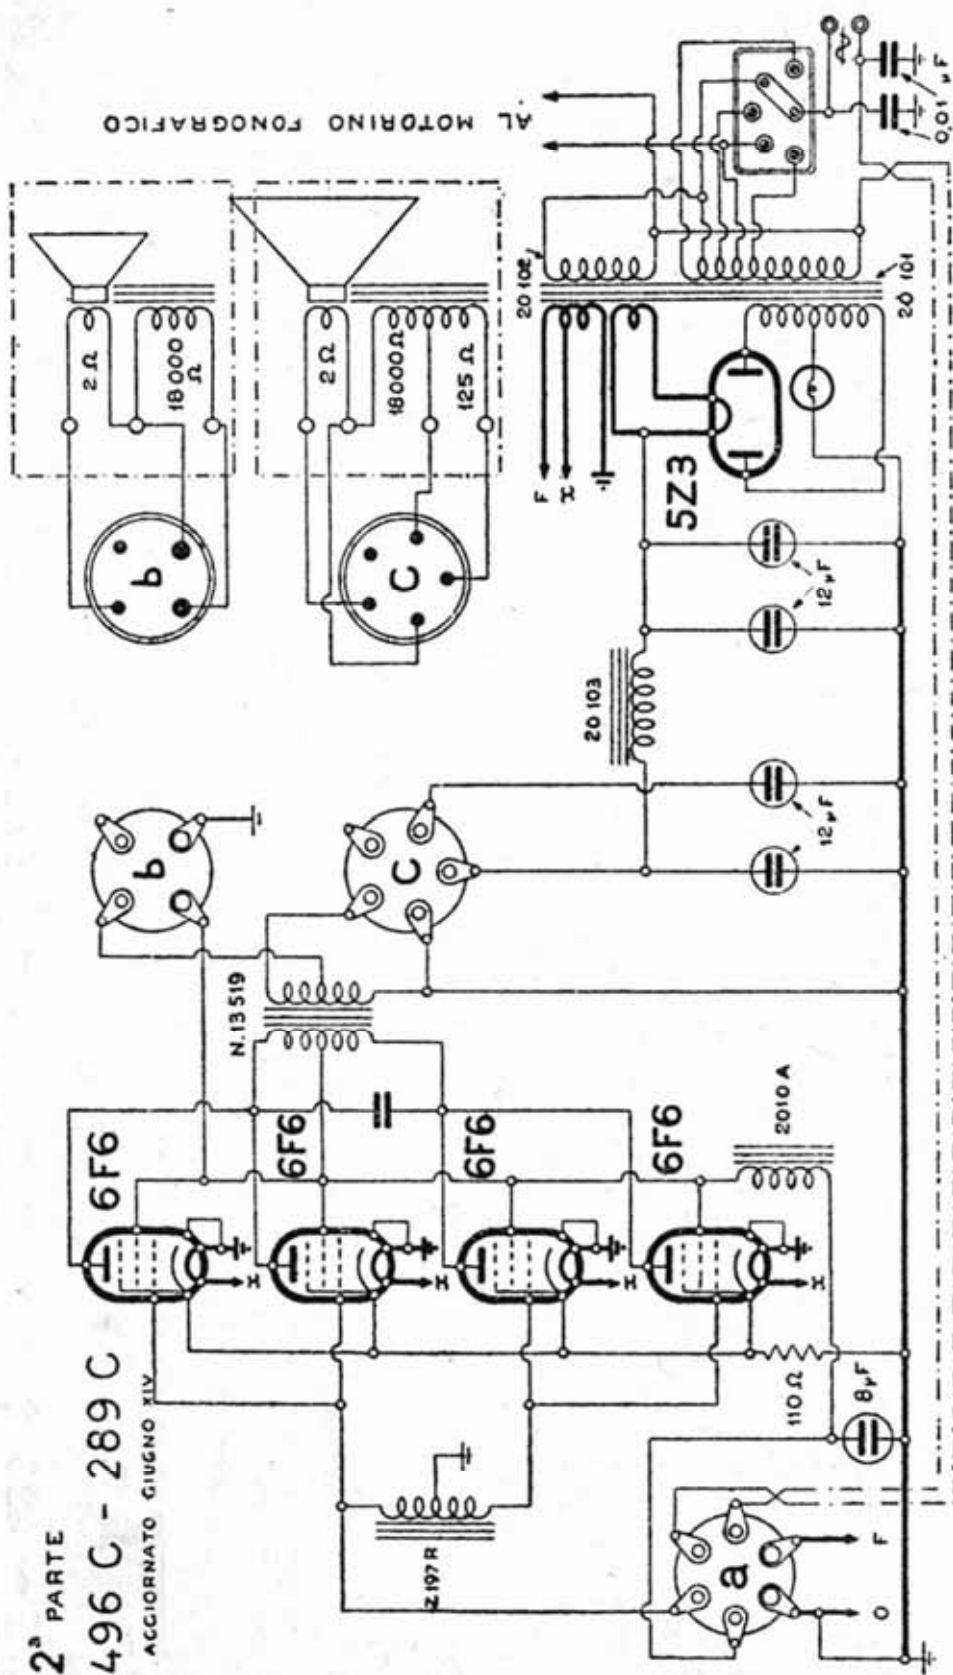

S. I. A. R. E. - " ALFA e BETA "

S. I. A. R. E. - "MOD. 431"

SIARE 454 / -CROSLEY 253

SIARE 456 / CROSLEY 255

Questo complesso è diviso in due sezioni. I due altoparlanti sono: uno per le note alte e l'altro per quelle basse.

SIARE - CROSLLEY

"SIRENETTA - 222"

SIARE - CROSLEY
5 VALVOLE
TIPO 7532

S. I. A. R. E. - "FADALETTE"

S. I. A. R. E. - "FADA 51"

S.I.A.R.E. - "FADA 74 C"

S. I. A. R. E. - "FADA 351 A"

S. I. A. R. E. - " FADA 361 "

Philips V₁ = E452T ; V₂ = E455 ; V₃ = E499 ; V₄ = C435 ; V₅ = 506
 Valvo H4111D ; H4115D ; W4110 ; L425D ; G490

S. I. P. A. R. - " SUPER POPE 47 A "

TELEFUNKEN 327

TELEFUNKEN
"548 FONO"

TELEFUNKEN "576-577"